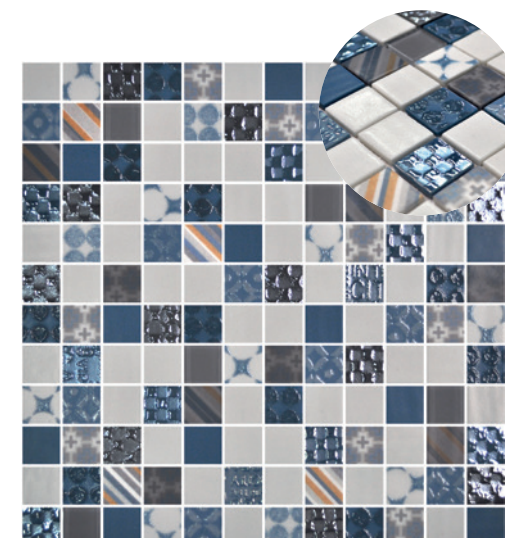

COSMIC

25x25 mm (1"x1")

ONIX

Elba

SHEET HOJA	BOX CAJA	PALLET PALET	EURO PALLET EURO PALLET
size / dimensión: 311x311 mm (12.24"x12.24")	sheets / hojas: 5	quantity / cantidad: 105,84 m ² (1,139 sqft)	quantity / cantidad: 70,56 m ² (759.5 sqft)
thickness / espesor: 4,9 mm (0.19")	quantity / cantidad: 0,49 m ² (5.27 sqft)	boxes / cajas: 216	boxes / cajas: 144
weight / peso: 0,91 Kg (2.01 lb)	weight / peso: 4,57 kg (10.1 lb)	gross weight / peso bruto: 987,12 kg (2,175 lb)	gross weight / peso bruto: 658 Kg (1,450 lb)

2002700 Arezzo* (570)

2002702 Elba* (570)

2002703 Firenze* (570)

2002705 Lucca* (610)

2002704 Livorno* (590)

2002763 Pisa* (570)

2002764 Zambra (510)

2002765 Vinci (510)