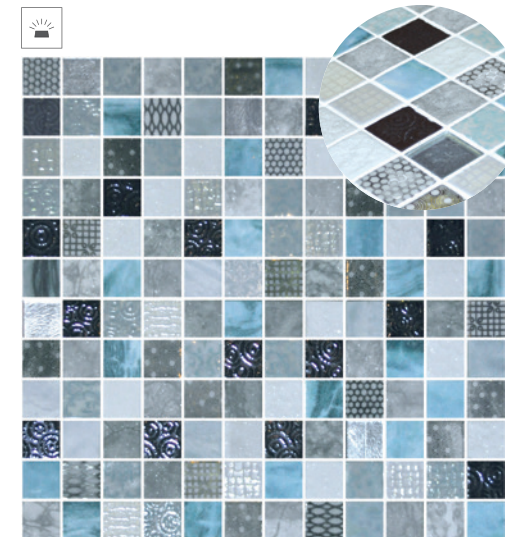

COSMIC

25x25 mm (1"x1")

ONIX

Elba

SHEET HOJA	BOX CAJA	PALLET PALET	EURO PALLET EURO PALLET
size / dimensión: 311x311 mm (12.24"x12.24")	sheets / hojas: 5	quantity / cantidad: 105,84 m ² (1,139 sqft)	quantity / cantidad: 70,56 m ² (759.5 sqft)
thickness / espesor: 4,9 mm (0.19")	quantity / cantidad: 0,49 m ² (5.27 sqft)	boxes / cajas: 216	boxes / cajas: 144
weight / peso: 0,91 Kg (2.01 lb)	weight / peso: 4,57 kg (10.1 lb)	gross weight / peso bruto: 987,12 kg (2,175 lb)	gross weight / peso bruto: 658 Kg (1,450 lb)

2002700 Arezzo* (570)

2002702 Elba* (570)

2002703 Firenze* (570)

2002705 Lucca* (610)

2002704 Livorno* (590)

2002763 Pisa* (570)

2002764 Zambra (510)

2002765 Vinci (510)