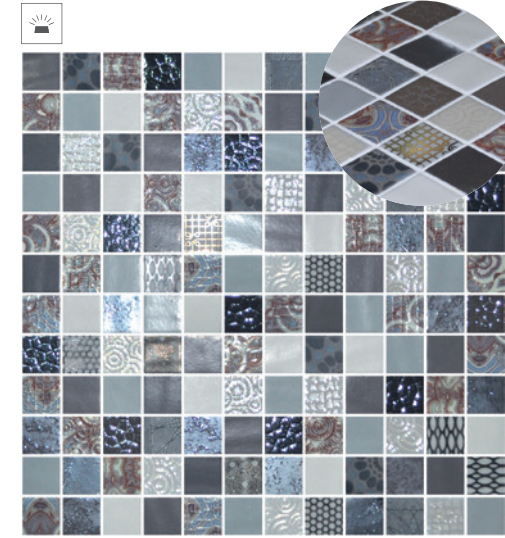

COSMIC

25x25 mm (1"x1")

ONIX

Elba

SHEET HOJA	BOX CAJA	PALLET PALET	EURO PALLET EURO PALLET
size / dimensión: 311x311 mm (12.24"x12.24")	sheets / hojas: 5	quantity / cantidad: 105,84 m ² (1,139 sqft)	quantity / cantidad: 70,56 m ² (759.5 sqft)
thickness / espesor: 4,9 mm (0.19")	quantity / cantidad: 0,49 m ² (5.27 sqft)	boxes / cajas: 216	boxes / cajas: 144
weight / peso: 0,91 Kg (2.01 lb)	weight / peso: 4,57 kg (10.1 lb)	gross weight / peso bruto: 987,12 kg (2,175 lb)	gross weight / peso bruto: 658 Kg (1,450 lb)

2002700 Arezzo* (570)

2002702 Elba* (570)

2002703 Firenze* (570)

2002705 Lucca* (610)

2002704 Livorno* (590)

2002763 Pisa* (570)

2002764 Zambra (510)

2002765 Vinci (510)