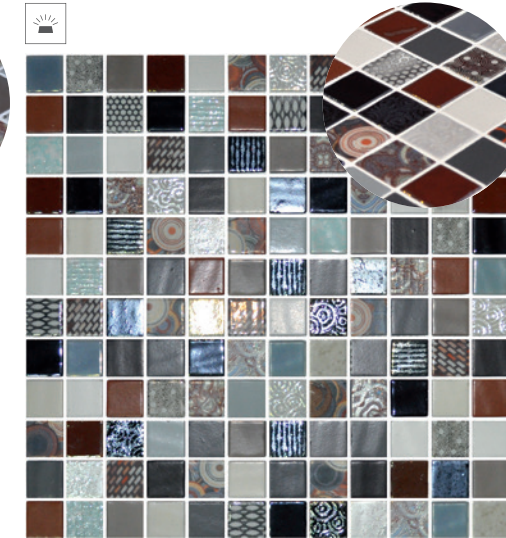

COSMIC

25x25 mm (1"x1")

ONIX

Elba

SHEET HOJA	BOX CAJA	PALLET PALET	EURO PALLET EURO PALLET
size / dimensión: 311x311 mm (12.24"x12.24")	sheets / hojas: 5	quantity / cantidad: 105,84 m ² (1,139 sqft)	quantity / cantidad: 70,56 m ² (759.5 sqft)
thickness / espesor: 4,9 mm (0.19")	quantity / cantidad: 0,49 m ² (5.27 sqft)	boxes / cajas: 216	boxes / cajas: 144
weight / peso: 0,91 Kg (2.01 lb)	weight / peso: 4,57 kg (10.1 lb)	gross weight / peso bruto: 987,12 kg (2,175 lb)	gross weight / peso bruto: 658 Kg (1,450 lb)

2002700 Arezzo* (570)

2002702 Elba* (570)

2002703 Firenze* (570)

2002705 Lucca* (610)

2002704 Livorno* (590)

2002763 Pisa* (570)

2002764 Zambra (510)

2002765 Vinci (510)