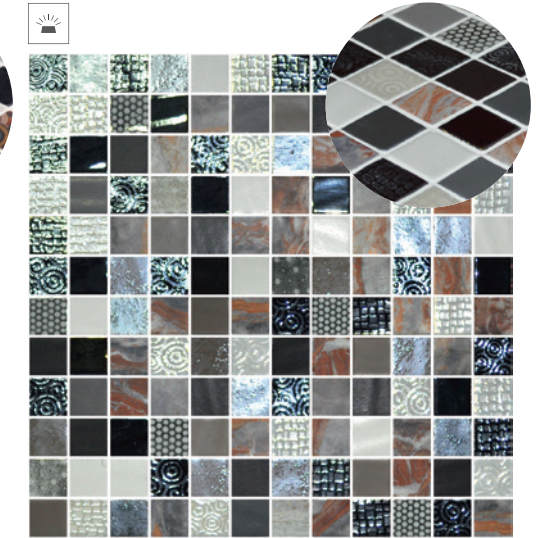

COSMIC

25x25 mm (1"x1")

ONIX

Elba

SHEET HOJA	BOX CAJA	PALLET PALET	EURO PALLET EURO PALLET
size / dimensión: 311x311 mm (12.24"x12.24")	sheets / hojas: 5	quantity / cantidad: 105,84 m ² (1,139 sqft)	quantity / cantidad: 70,56 m ² (759.5 sqft)
thickness / espesor: 4,9 mm (0.19")	quantity / cantidad: 0,49 m ² (5.27 sqft)	boxes / cajas: 216	boxes / cajas: 144
weight / peso: 0,91 Kg (2.01 lb)	weight / peso: 4,57 kg (10.1 lb)	gross weight / peso bruto: 987,12 kg (2,175 lb)	gross weight / peso bruto: 658 Kg (1,450 lb)

2002700 Arezzo* (570)

2002702 Elba* (570)

2002703 Firenze* (570)

2002705 Lucca* (610)

2002704 Livorno* (590)

2002763 Pisa* (570)

2002764 Zambra (510)

2002765 Vinci (510)