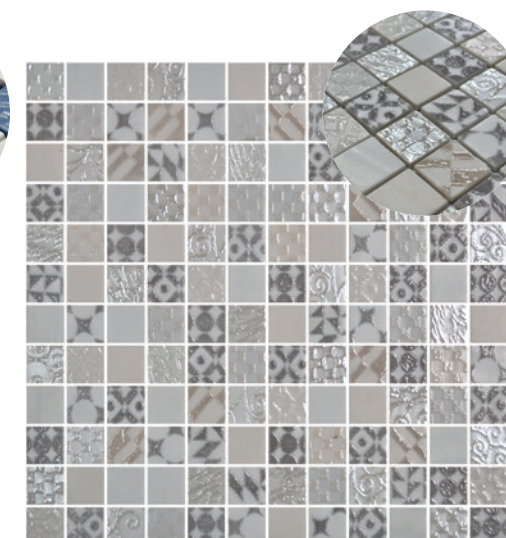

COSMIC

25x25 mm (1"x1")

ONIX

Elba

SHEET HOJA	BOX CAJA	PALLET PALET	EURO PALLET EURO PALLET
size / dimensión: 311x311 mm (12.24"x12.24")	sheets / hojas: 5	quantity / cantidad: 105,84 m ² (1,139 sqft)	quantity / cantidad: 70,56 m ² (759.5 sqft)
thickness / espesor: 4,9 mm (0.19")	quantity / cantidad: 0,49 m ² (5.27 sqft)	boxes / cajas: 216	boxes / cajas: 144
weight / peso: 0,91 Kg (2.01 lb)	weight / peso: 4,57 kg (10.1 lb)	gross weight / peso bruto: 987,12 kg (2,175 lb)	gross weight / peso bruto: 658 Kg (1,450 lb)

2002700 Arezzo* (570)

2002702 Elba* (570)

2002703 Firenze* (570)

2002705 Lucca* (610)

2002704 Livorno* (590)

2002763 Pisa* (570)

2002764 Zambra (510)

2002765 Vinci (510)