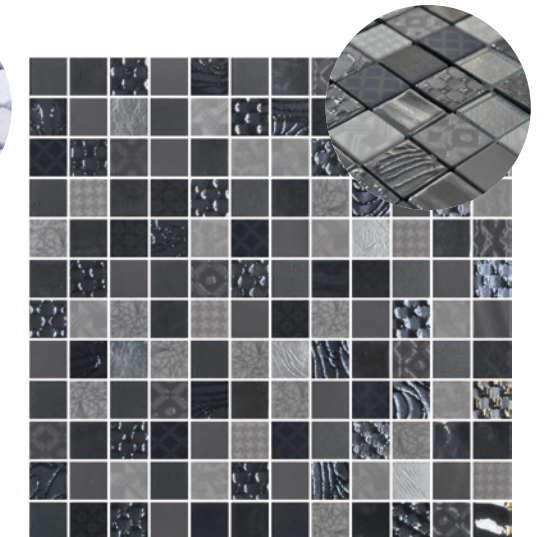

COSMIC

25x25 mm (1"x1")

ONIX

Elba

SHEET HOJA	BOX CAJA	PALLET PALET	EURO PALLET EURO PALLET
size / dimensión: 311x311 mm (12.24"x12.24")	sheets / hojas: 5	quantity / cantidad: 105,84 m ² (1,139 sqft)	quantity / cantidad: 70,56 m ² (759.5 sqft)
thickness / espesor: 4,9 mm (0.19")	quantity / cantidad: 0,49 m ² (5.27 sqft)	boxes / cajas: 216	boxes / cajas: 144
weight / peso: 0,91 Kg (2.01 lb)	weight / peso: 4,57 kg (10.1 lb)	gross weight / peso bruto: 987,12 kg (2,175 lb)	gross weight / peso bruto: 658 Kg (1,450 lb)

2002700 Arezzo* (570)

2002702 Elba* (570)

2002703 Firenze* (570)

2002705 Lucca* (610)

2002704 Livorno* (590)

2002763 Pisa* (570)

2002764 Zambra (510)

2002765 Vinci (510)