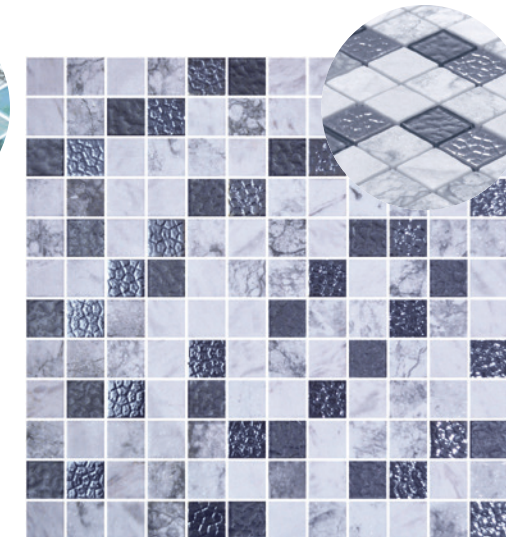

COSMIC

25x25 mm (1"x1")

ONIX

Elba

SHEET HOJA	BOX CAJA	PALLET PALET	EURO PALLET EURO PALLET
size / dimensión: 311x311 mm (12.24"x12.24")	sheets / hojas: 5	quantity / cantidad: 105,84 m ² (1,139 sqft)	quantity / cantidad: 70,56 m ² (759.5 sqft)
thickness / espesor: 4,9 mm (0.19")	quantity / cantidad: 0,49 m ² (5.27 sqft)	boxes / cajas: 216	boxes / cajas: 144
weight / peso: 0,91 Kg (2.01 lb)	weight / peso: 4,57 kg (10.1 lb)	gross weight / peso bruto: 987,12 kg (2,175 lb)	gross weight / peso bruto: 658 Kg (1,450 lb)

2002700 Arezzo* (570)

2002702 Elba* (570)

2002703 Firenze* (570)

2002705 Lucca* (610)

2002704 Livorno* (590)

2002763 Pisa* (570)

2002764 Zambra (510)

2002765 Vinci (510)