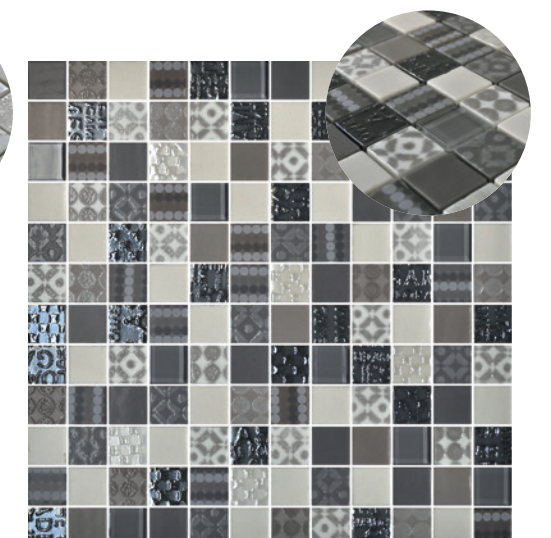

COSMIC

25x25 mm (1"x1")

ONIX

Elba

SHEET HOJA	BOX CAJA	PALLET PALET	EURO PALLET EURO PALLET
size / dimensión: 311x311 mm (12.24"x12.24")	sheets / hojas: 5	quantity / cantidad: 105,84 m ² (1,139 sqft)	quantity / cantidad: 70,56 m ² (759.5 sqft)
thickness / espesor: 4,9 mm (0.19")	quantity / cantidad: 0,49 m ² (5.27 sqft)	boxes / cajas: 216	boxes / cajas: 144
weight / peso: 0,91 Kg (2.01 lb)	weight / peso: 4,57 kg (10.1 lb)	gross weight / peso bruto: 987,12 kg (2,175 lb)	gross weight / peso bruto: 658 Kg (1,450 lb)

2002700 Arezzo* (570)

2002702 Elba* (570)

2002703 Firenze* (570)

2002705 Lucca* (610)

2002704 Livorno* (590)

2002763 Pisa* (570)

2002764 Zambra (510)

2002765 Vinci (510)