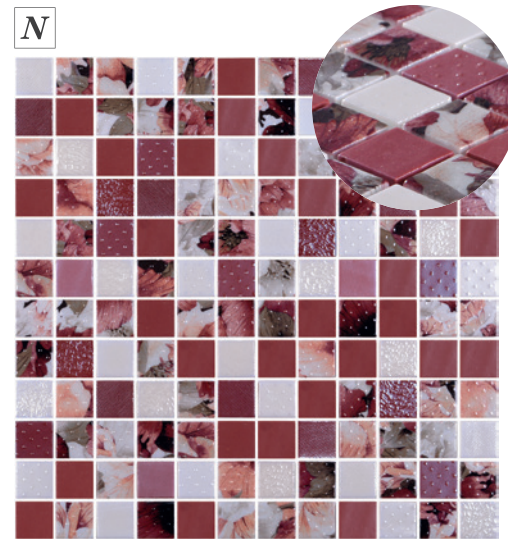

CHROMA

25x25 mm (1"x1")

CHROMA

25x25 mm (1"x1")

SHEET HOJA

size / dimensión:
311x311 mm (12.24"x12.24")
thickness / espesor:
4,9 mm (0.19")
weight / peso:
0,91 Kg (2.01 lb)

BOX CAJA

sheets / hojas:
5
quantity / cantidad:
0,49 m² (5.27 sqft)
weight / peso:
4,57 kg (10.1 lb)

2003806 Athos*

(473)

2003807 Tindaya*

(473)

2003808 Shasta*

(473)

2003809 Urulu

(472)