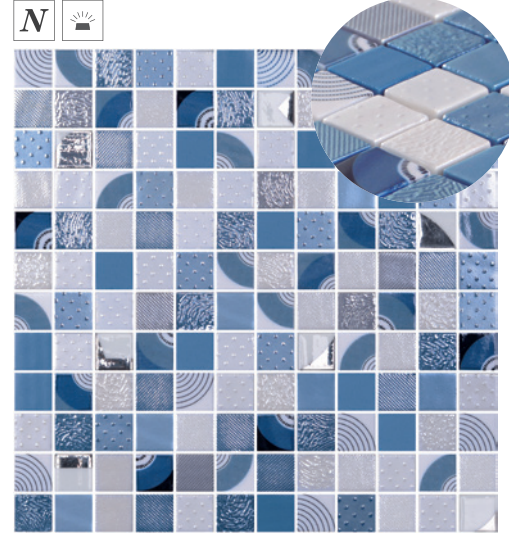

CHROMA

25x25 mm (1"x1")

SHEET HOJA

size / dimensión:
311x311 mm (12.24"x12.24")
thickness / espesor:
4,9 mm (0.19")
weight / peso:
0,91 Kg (2.01 lb)

BOX CAJA

sheets / hojas:
5
quantity / cantidad:
0,49 m² (5.27 sqft)
weight / peso:
4,57 kg (10.1 lb)

PALETT PALET

quantity / cantidad:
105,84 m² (1.139 sqft)
boxes / cajas:
216
gross weight / peso bruto:
987,12 kg (2.175 lb)

EURO PALETT EURO PALET

quantity / cantidad:
70,56 m² (759.5 sqft)
boxes / cajas:
144
gross weight / peso bruto:
658 Kg (1.450 lb)

2003806 Athos*

(473)