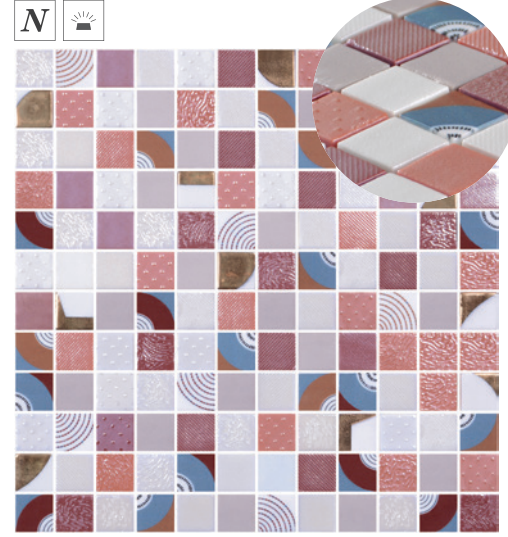

CHROMA

25x25 mm (1"x1")

CHROMA

25x25 mm (1"x1")

SHEET HOJA

size / dimensión:
311x311 mm (12.24"x12.24")
thickness / espesor:
4,9 mm (0.19")
weight / peso:
0,91 Kg (2.01 lb)

BOX CAJA

sheets / hojas:
5
quantity / cantidad:
0,49 m² (5.27 sqft)
weight / peso:
4,57 kg (10.1 lb)

2003806 Athos*

(473)

2003807 Tindaya*

(473)

2003808 Shasta*

(473)

2003809 Urulu

(472)