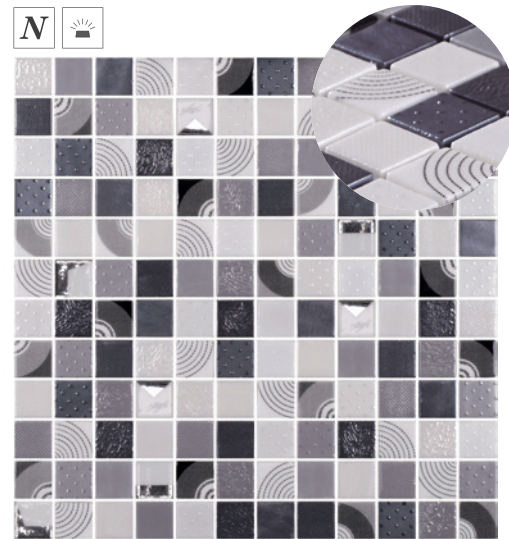

2003808 Shasta*

(473)