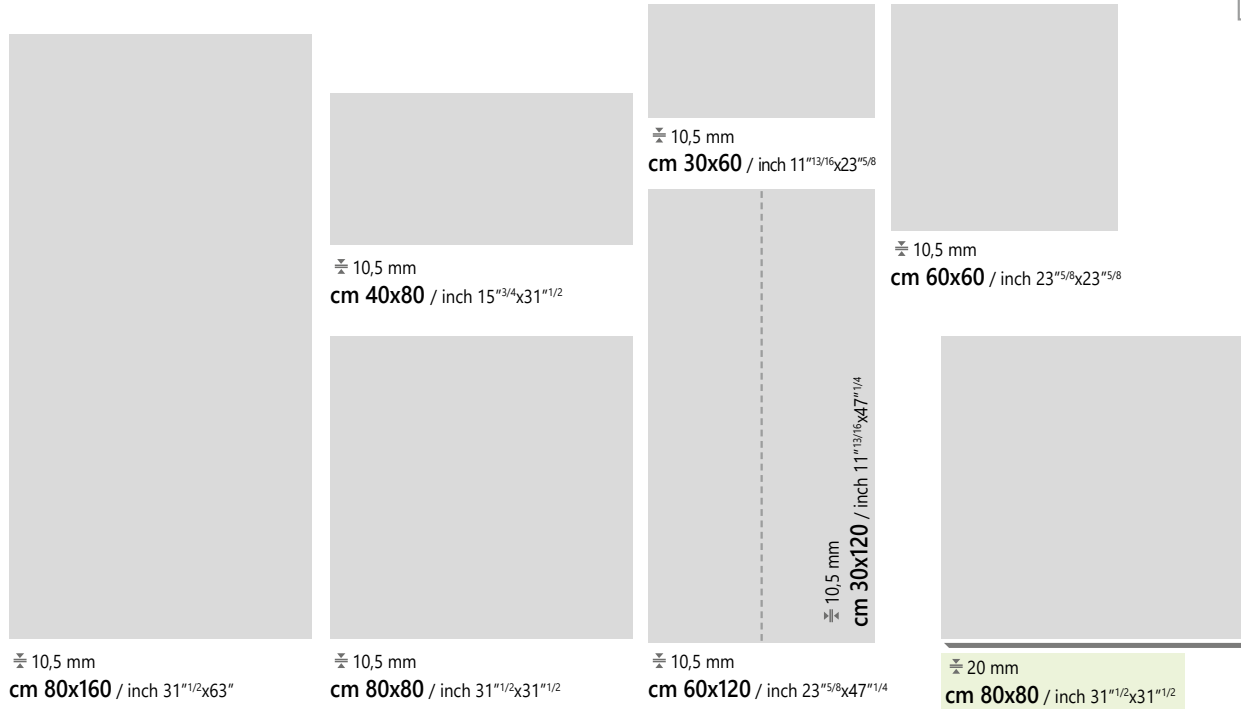

DOWNLOAD
CATALOGUE

WALKING EXTRA

GRES A IMPASTO COLORATO. FULL BODY COLOUR

FORMATI. SIZES. FORMATE. FORMATS. FORMATOS. ФОРМАТЫ.

COLORI. COLORS. FARBEN. COULEURS. COLORES. ЦВЕТА.