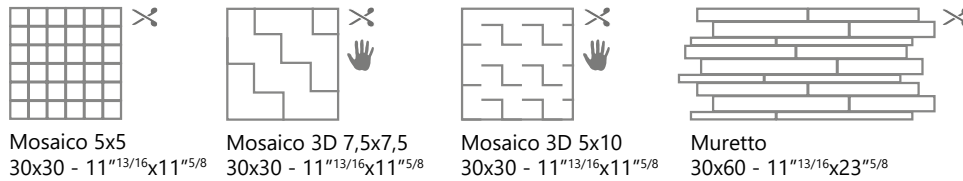

TECHNICAL	DIN 51130	DIN 51097	BCR	ANSI DCOF	Deep Abrasion Resistance	MOHS	Recommended Use
N NATURAL	R10	-	DRY > 0.40 WET > 0.40	WET ≥ 0.42	< 175 mm³	≥ 5	4
OUT WALK 20 MM	R11	A+B+C	DRY > 0.40 WET > 0.40	WET ≥ 0.42	< 150 mm³	≥ 8	5

**DOWNLOAD
TECHNICAL
FEATURES**

DECORI. DECORATIONS . DEKORE. DÉCORS. DECORACIONES. ДЕКОРЫ.

PEZZI SPECIALI. TRIMS. FORMTEILE. PIÈCES SPÉCIALES. PIEZAS ESPECIALES. СПЕЦИАЛЬНЫЕ ИЗДЕЛИЯ.