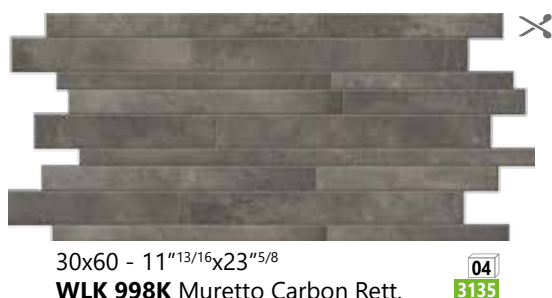

WALKING EXTRA

DECORI. DECORATIONS . DEKORE. DÉCORS. DECORACIONES. ДЕКОРЫ.

	 Gradino Rett. 30x120 01 | 670	 Angolo DX Rett. 30x120 01 | 676	 Angolo SX Rett. 30x120 01 | 676
IVORY	WLK G31K	WLK G32K	WLK G33K
ARCTIC	WLK G81K	WLK G82K	WLK G83K
IRON	WLK G11K	WLK G12K	WLK G13K
CARBON	WLK G91K	WLK G92K	WLK G93K

* I pezzi speciali "on demand" vengono realizzati solo su richiesta con consegna 6 settimane. / Special "on demand" pieces are available only on request and have a 6-week lead-time. / Die Formteile „On Demand“ werden nur auf Anfrage mit einer Lieferfrist von 6 Wochen gefertigt. / Les pièces spéciales On Demand sont réalisées uniquement sur demande. Délai de livraison: 6 semaines. / Las piezas especiales "on demand" se fabricarán únicamente bajo pedido y se entregarán al cabo de seis semanas. / Специальные изделия "on demand" выпускаются только по заказу, срок поставки составляет 6 недель.