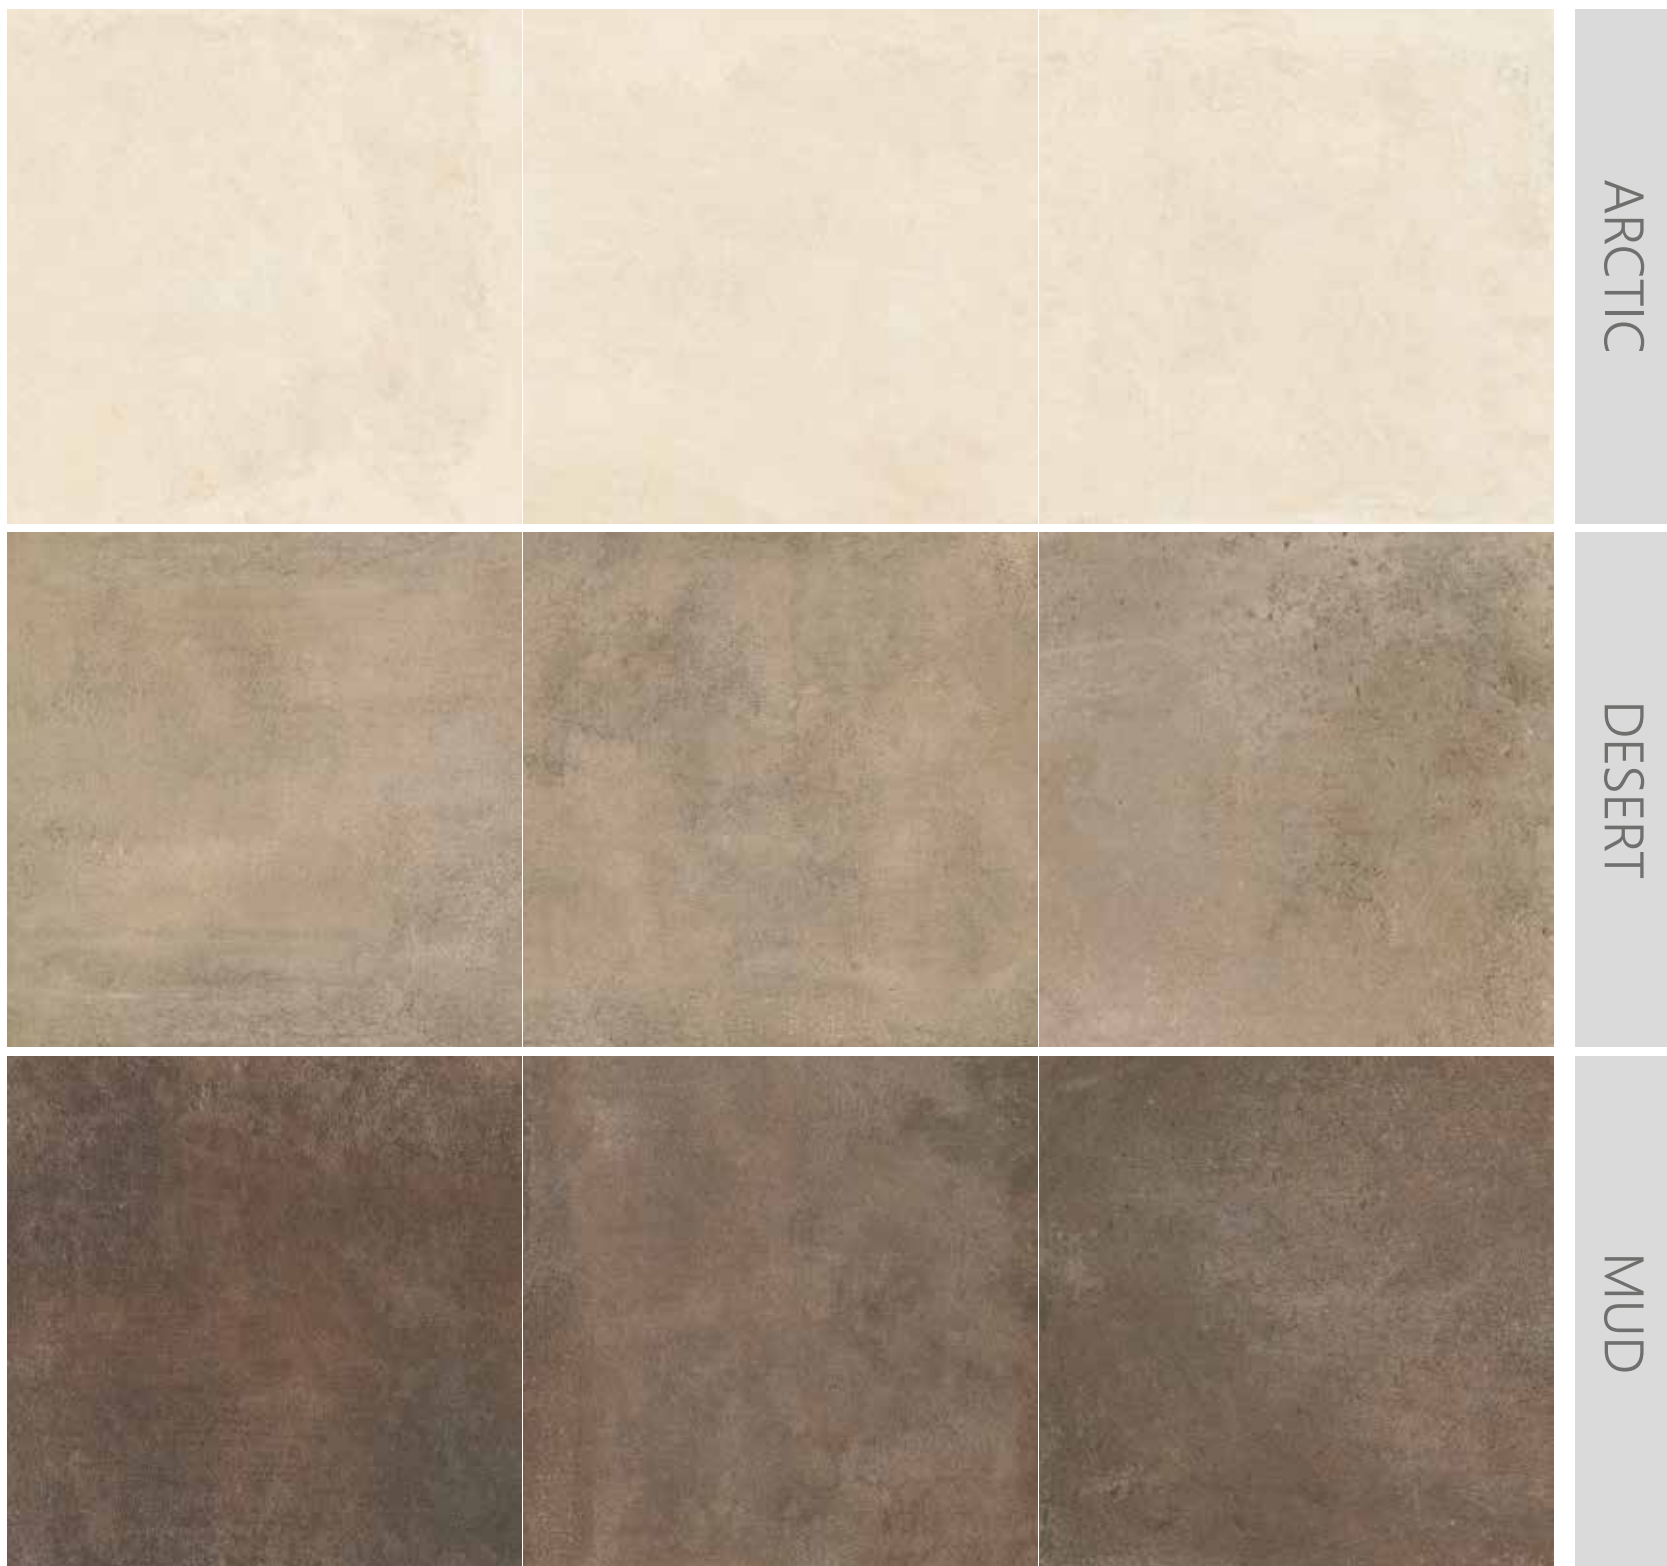

▲ IRON

DESERT ▼

IVORY

IVORY

WALKING EXTRA

FORMATI. SIZES. FORMATE. FORMATS. FORMATOS. ФОРМАТЫ.

COLOR	 80x160 Rettificato 02 1100	 80x80 Rettificato 02 1065	 40x80 Rettificato 04 1090	 60x120 Rettificato 02 1075	 30x120 Rettificato 03 1095	 60x60 Rettificato 03 1065	 30x60 Rettificato 06 1035	 Battiscopa 7x80 08 260	 Battiscopa 7x60 15 230	 80x80 20MM 01 1115
IRON	WLK 186R	WLK 18RT	WLK 148R	WLK 12RT	WLK 13RT	WLK 10RT	WLK 16RT	WLK B18K	WLK B1RT	WLK 01RT
IVORY	WLK 386R	WLK 38RT	WLK 348R	WLK 32RT	WLK 33RT	WLK 30RT	WLK 36RT	WLK B38K	WLK B3RT	-
CARBON	WLK 986R	WLK 98RT	WLK 948R	WLK 92RT	WLK 93RT	WLK 90RT	WLK 96RT	WLK B98K	WLK B9RT	-