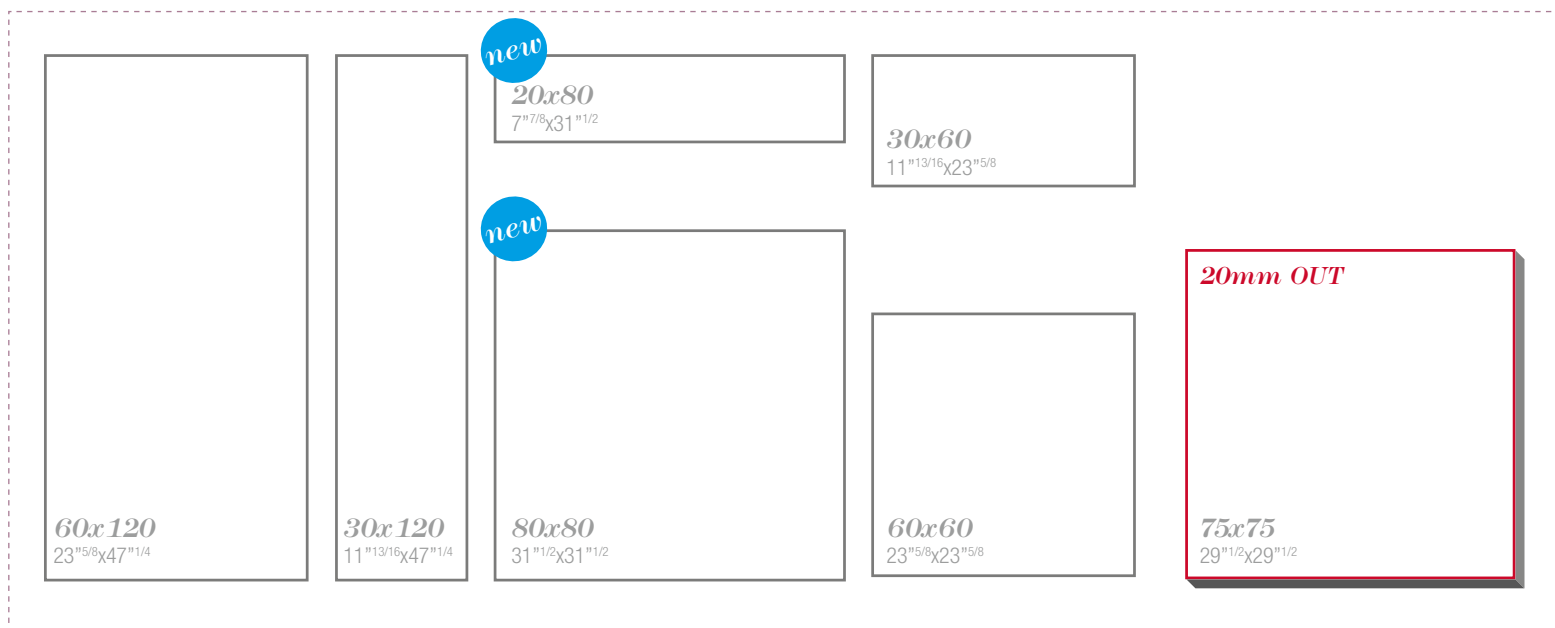

7 extended sizes

*Il formato giusto per creare
un equilibrio perfetto tra pavimento
e ambiente.*

The right size for creating a perfect balance between the floor covering and the room.

Le format idéal pour instaurer un parfait équilibre entre le revêtement de sol et tout le reste.