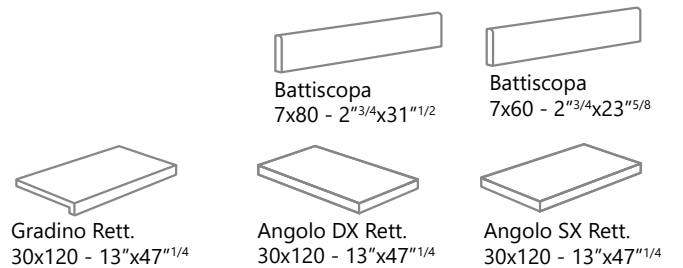

IMBALLI E PESI. PACKAGING AND WEIGHTS. VERPACKUNGEN UND GEWICHTE. EMBALLAGES ET POIDS. EMBALAJES Y PESOS. УПАКОВКА И ВЕС.

	pcs/box	m²/box	kg/box	box/pallet	m²/pallet	kg/pallet	mm
80x160	2	2,560	59,9	20	51,200	1198	10,5
80x80	2	1,280	27,8	40	51,200	1112	10,5
40x80	4	1,280	27,8	48	61,440	1334	10,5
60x120	2	1,440	31,5	32	48,080	1008	10,5
30x120	3	1,080	25,0	24	25,920	605	10,5
60x60	3	1,080	23,5	40	43,200	940	10,5
30x60	6	1,080	21,1	40	43,200	844	10,5
80x80	1	0,640	28,2	40	25,600	1128	20