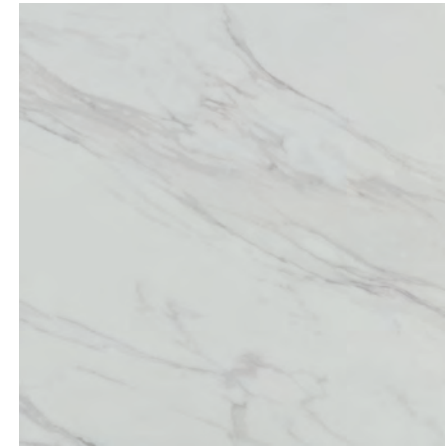

VITRESS BLANCO 60,8x60,8