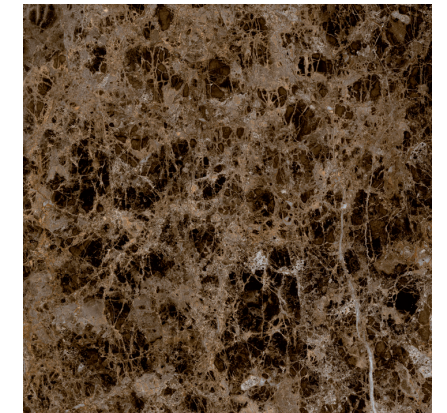

# GLOSSY COLLECTION

Pavimento Pasta Roja / Red Body Floor Tiles

# GLOSSY COLLECTION

Pavimento Pasta Roja / Red Body Floor Tiles

DAVIS CREMA 45x45

DAVIS GRIS 45x45

FORUM BLANCO 45x45

LUGANO MARFIL 45x45

MIKONOS-E CREMA 45x45

IMPERIAL MARRÓN 45x45

DAVIS PERLA 45x45

DAVIS GRAFITO 45x45

ICEROCK GLOSSY BLANCO 45x45

LUGANO CREMA 45x45

NERIS 45x45