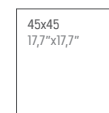

## CARACTERÍSTICAS TÉCNICAS / TECHNICAL FEATURES

| Formato | Pc/Cj | M2/Cj | Cj/Pl | M2/Pl | Kg/Cj | Kg/Pl | Formato | Cod. |
|---------|-------|-------|-------|-------|-------|-------|---------|------|
| 45x45   | 7     | 1,42  | 52    | 73,84 | 25,5  | 1346  | 45x45   | M05  |

## TAMAÑOS/SIZES