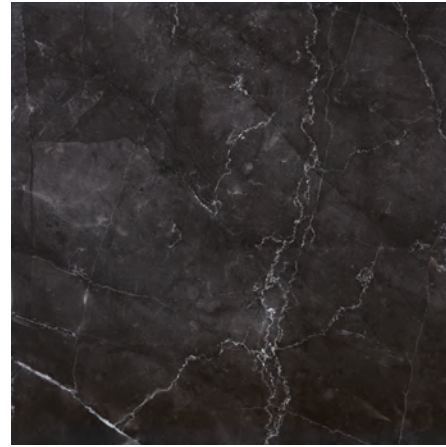

MARBLES COLLECTION

Pavimento Porcelánico / Porcelain Floor Tiles

MARBLES COLLECTION

Pavimento Porcelánico / Porcelain Floor Tiles

Todos los modelos de la serie se pueden suministrar rectificadas bajo pedido.
All models from collection can be produced on rectified finish under demand.

QALAM BLANCO 60,8x60,8

TALIA MARFIL 60,8x60,8

RONIK 60,8x60,8

NAIR BLANCO 60,8x60,8

VITRESS BLANCO 60,8x60,8

MARSHALL CREMA 60,8x60,8

MIKONOS-E CREMA 60,8x60,8

MAYEN CREMA 60,8x60,8 □