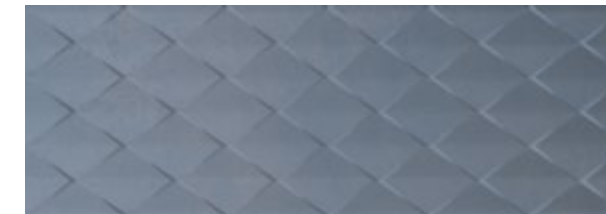

Malla Iris Ivory
30x30

Malla Iris Snow
30x30

Malla Iris Ash
30x30

RLV Icon Ocean