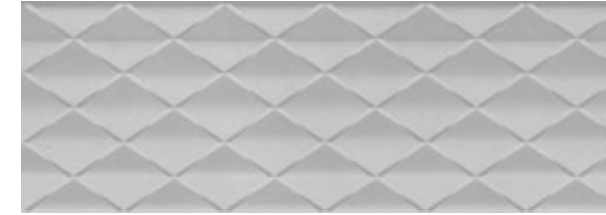

# IRIS

WHITE BODY WALL TILES

## SIZES FORMATOS

Iris Snow

Iris Ivory

RLV Icon Snow

RLV Icon Ivory

RLV Myra Snow

RLV Myra Ivory

RLV Icon Ash