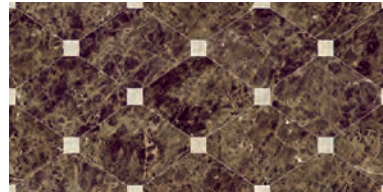

# CREMA MARFIL

Revestimiento Pasta Roja / Red Body Wall Tiles

CREMA MARFIL NATURAL 25x50

CROWN MARFIL 25x50

DC CROWN VENTANA MARFIL 25x50

IMPERIAL MARRÓN 25x50

CROWN MARRÓN 25x50

DC CROWN VENTANA MARRÓN 25x50

ZÓCALO OKA  
CREMA MARFIL 10x25

INSERTO OKA  
CREMA MARFIL 10,5x14,5

CENEFA OKA  
CREMA MARFIL 10x25

MOLDURA OKA  
CREMA MARFIL 4x25

► Crema Marfil Natural 25x50cm/9,8"x19,7" / Crown Marfil 25x50cm/9,8"x19,7"  
Pavimento/Floor – Pav. Imperial Marrón 45x45cm/17,7"x17,7"