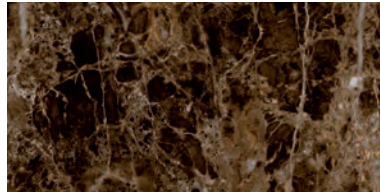

# CREMA MARFIL

Revestimiento Pasta Roja / Red Body Wall Tiles

CREMA MARFIL NATURAL 25x50

CROWN MARFIL 25x50

DC CROWN VENTANA MARFIL 25x50

IMPERIAL MARRÓN 25x50

CROWN MARRÓN 25x50

DC CROWN VENTANA MARRÓN 25x50

ZÓCALO OKA  
CREMA MARFIL 10x25

INSERTO OKA  
CREMA MARFIL 10,5x14,5

CENEFA OKA  
CREMA MARFIL 10x25

MOLDURA OKA  
CREMA MARFIL 4x25

► Crema Marfil Natural 25x50cm/9,8"x19,7" / Crown Marfil 25x50cm/9,8"x19,7"  
Pavimento/Floor – Pav. Imperial Marrón 45x45cm/17,7"x17,7"