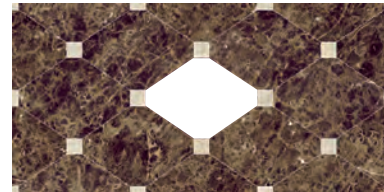

# CREMA MARFIL

Revestimiento Pasta Roja / Red Body Wall Tiles

CREMA MARFIL NATURAL 25x50

CROWN MARFIL 25x50

DC CROWN VENTANA MARFIL 25x50

IMPERIAL MARRÓN 25x50

CROWN MARRÓN 25x50

DC CROWN VENTANA MARRÓN 25x50

ZÓCALO OKA  
CREMA MARFIL 10x25

INSERTO OKA  
CREMA MARFIL 10,5x14,5

CENEFA OKA  
CREMA MARFIL 10x25

MOLDURA OKA  
CREMA MARFIL 4x25

► Crema Marfil Natural 25x50cm/9,8"x19,7" / Crown Marfil 25x50cm/9,8"x19,7"  
Pavimento/Floor – Pav. Imperial Marrón 45x45cm/17,7"x17,7"