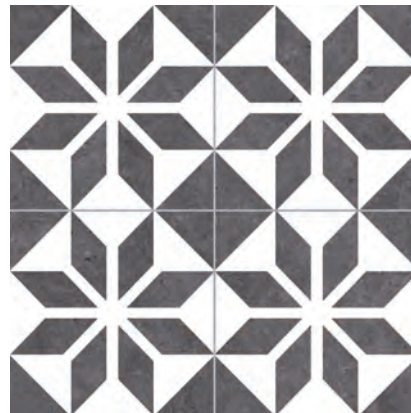

MATT COLLECTION

Pavimento Pasta Roja / Red Body Floor Tiles

MATT COLLECTION

Pavimento Pasta Roja / Red Body Floor Tiles

ELSI CREMA 45x45

BERNA TERRACOTA 45x45

BERNA GRIS 45x45

METALICA MARFIL 45x45

METALICA GRIS 45x45

GORKA BLUE 45x45

GORKA GREY 45x45

GORKA BLACK 45x45

METALICA COBRE 45x45

METALICA MARENGO 45x45

CARACTERÍSTICAS TÉCNICAS / TECHNICAL FEATURES

Formato	Pc/Cj	M2/Cj	Cj/Pl	M2/Pl	Kg/Cj	Kg/Pl	Formato	Cod.
45x45	7	1,42	52	73,84	25,5	1346	45x45	M05