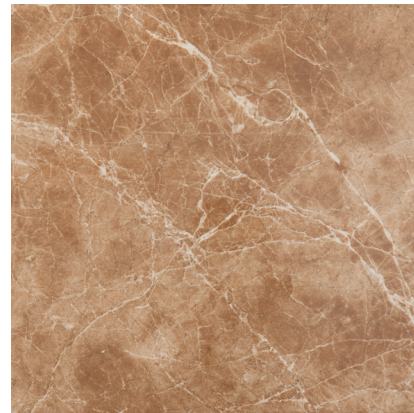

GLOSSY COLLECTION

Pavimento Pasta Roja / Red Body Floor Tiles

AGORA MARFIL 45x45

AGORA NOCE 45x45

ALINA 45x45

BENISSA GRIS 45x45

BLADE GRIS 45x45

CALACATTA BLANCO 45x45

CALEDONIA MARFIL 45x45

CALEDONIA PERLA 45x45

CREMA MARFIL NATURAL 45x45

DAINO REALE BEIGE 45x45

DAINO REALE PERLA 45x45

CREMA MARFIL CLÁSICO 45x45

DAINO REALE CREMA 45x45

DAINO REALE NATURAL 45x45