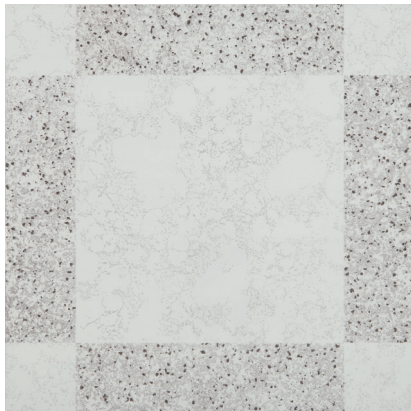

GLOSSY COLLECTION

Pavimento Pasta Roja / Red Body Floor Tiles

AGORA MARFIL 45x45

AGORA NOCE 45x45

ALINA 45x45

BENISSA GRIS 45x45

BLADE GRIS 45x45

CALACATTA BLANCO 45x45

CALEDONIA MARFIL 45x45

CALEDONIA PERLA 45x45

CREMA MARFIL NATURAL 45x45

DAINO REALE BEIGE 45x45

DAINO REALE PERLA 45x45

CREMA MARFIL CLÁSICO 45x45

DAINO REALE CREMA 45x45

DAINO REALE NATURAL 45x45