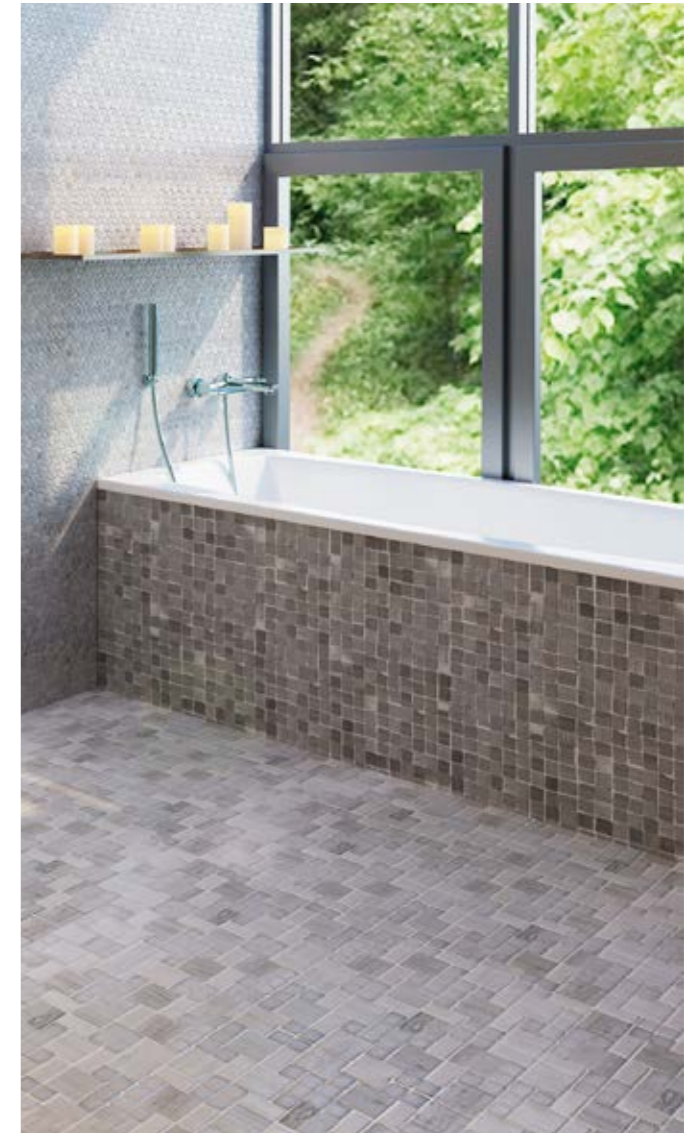

7M073-ML (Onyx Yellow)

Размер сетки 305x305 чип произвольный x7 мм

7M036-ML (Emperador Light)

Размер сетки 305x305 чип произвольный x7 мм

7M097-ML

7M032-SL, 8BD-881

* При использовании во влажных помещениях возможно изменение цветового оттенка материала. Данная особенность продукции не может классифицироваться как дефект или отклонение от нормы.