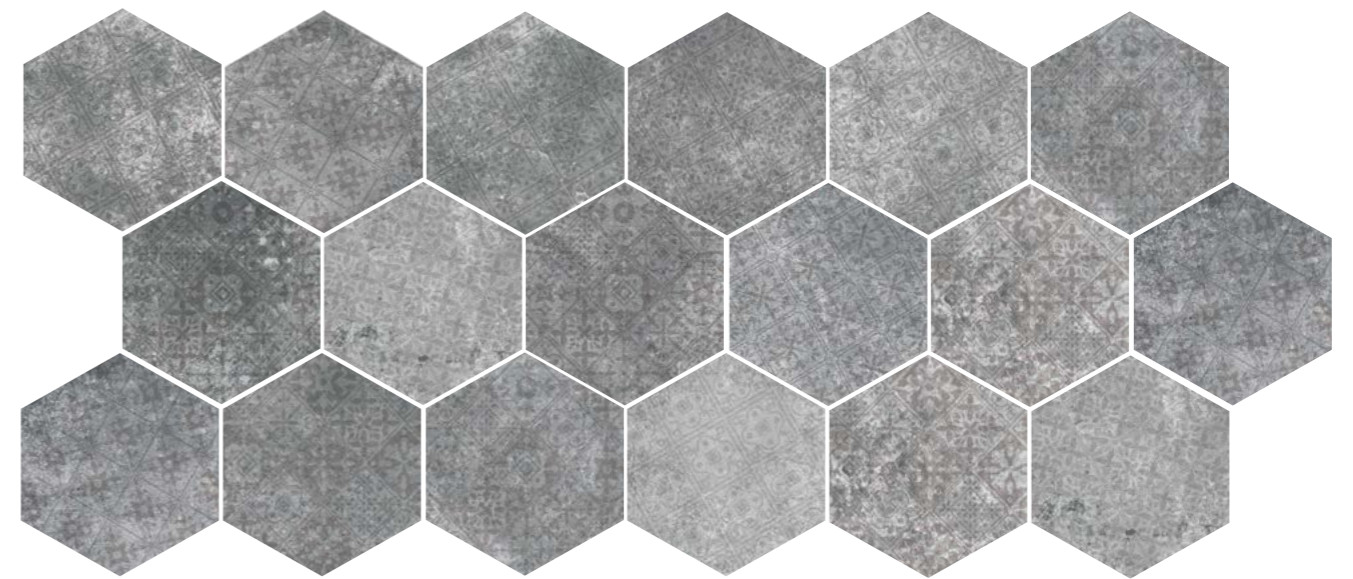

POMPEIA

Porcelain Tile

Pompeia Blanco 20x24 - **B08**
20 different graphics

Pompeia Gris 20x24 - **B08**
20 different graphics

Pompeia Marrón 20x24 - **B08**
20 different graphics

POMPEIA DECOR

Porcelain Tile

Pompeia Decor Blanco 20x24 - **B16**
20 different graphics

Pompeia Decor Gris 20x24 - **B16**
20 different graphics

Pompeia Deco Marrón 20x24 - **B16**
20 different graphics

POMPEIA

Porcelain – 20x24 / 8x9"