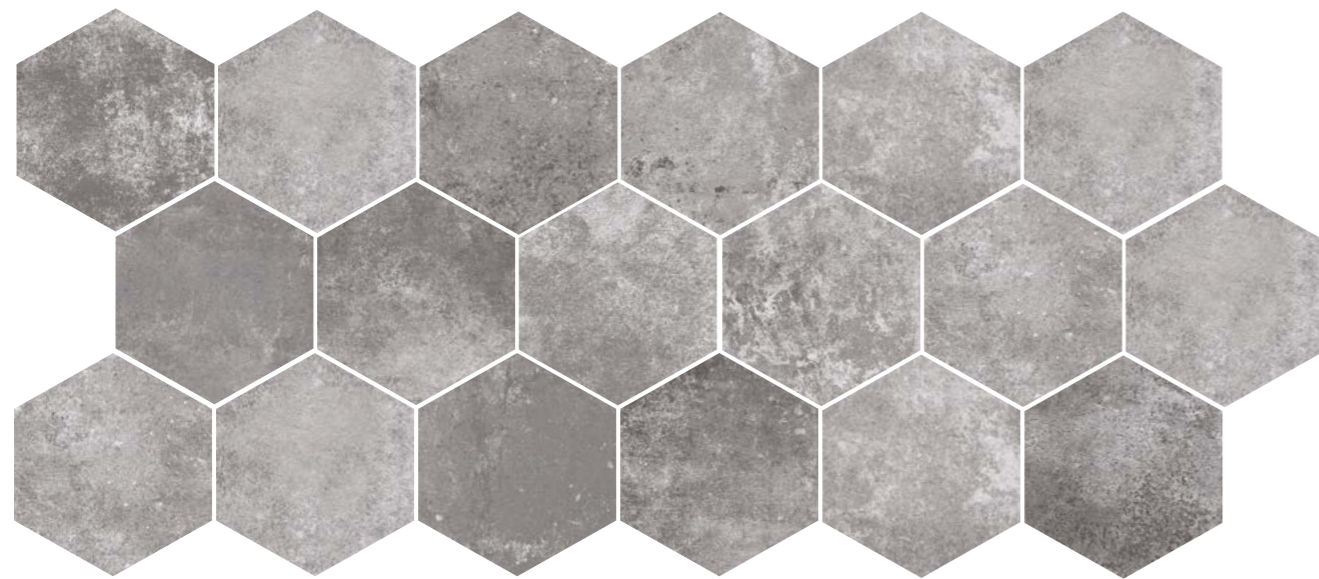

Timeless inspiration

POMPEIA DECOR GRIS
POMPEIA GRIS

POMPEIA DECOR MARRON
POMPEIA MARRON

POMPEIA
MARRON

POMPEIA COLLECTION

POMPEIA DECOR
MARRON

POMPEIA
BLANCO

POMPEIA DECOR
BLANCO

POMPEIA

Porcelain Tile

Pompeia Blanco 20x24 - **B08**
20 different graphics

Pompeia Gris 20x24 - **B08**
20 different graphics

Pompeia Marrón 20x24 - **B08**
20 different graphics

POMPEIA DECOR

Porcelain Tile

Pompeia Decor Blanco 20x24 - **B16**
20 different graphics

Pompeia Decor Gris 20x24 - **B16**
20 different graphics

Pompeia Deco Marrón 20x24 - **B16**
20 different graphics

POMPEIA

Porcelain – 20x24 / 8x9"