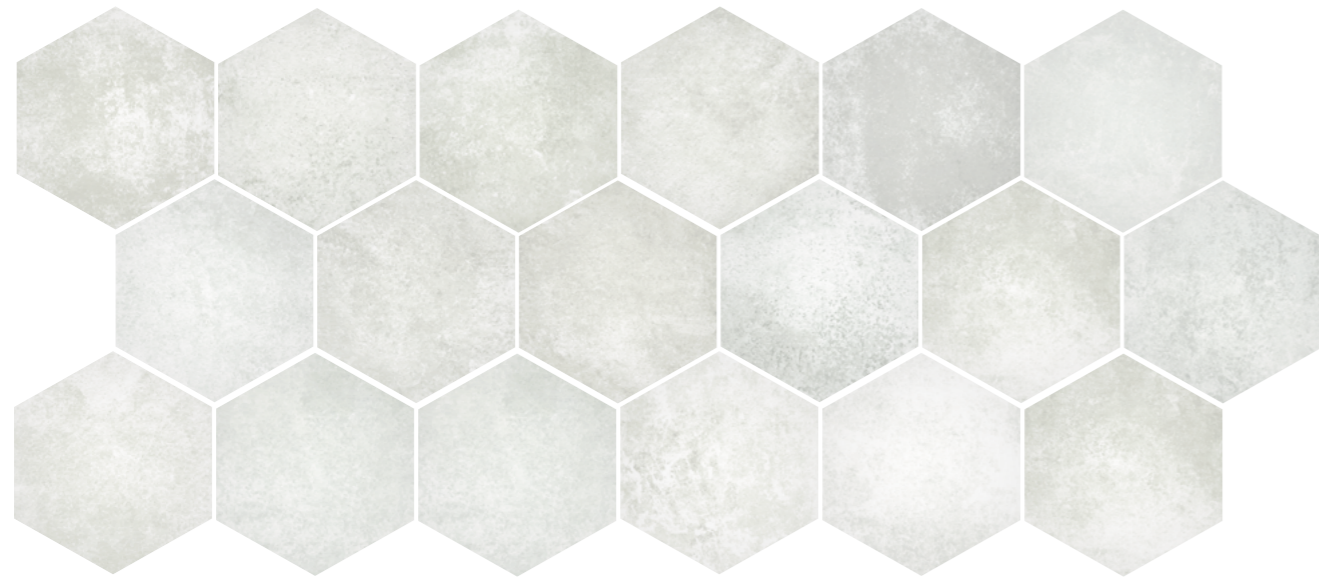

Timeless inspiration

POMPEIA DECOR GRIS
POMPEIA GRIS

POMPEIA DECOR MARRON
POMPEIA MARRON

POMPEIA
MARRON

POMPEIA COLLECTION

POMPEIA DECOR
MARRON

POMPEIA
BLANCO

POMPEIA DECOR
BLANCO

POMPEIA

Porcelain Tile

Pompeia Blanco 20x24 - **B08**
20 different graphics

Pompeia Gris 20x24 - **B08**
20 different graphics

Pompeia Marrón 20x24 - **B08**
20 different graphics

POMPEIA DECOR

Porcelain Tile

Pompeia Decor Blanco 20x24 - **B16**
20 different graphics

Pompeia Decor Gris 20x24 - **B16**
20 different graphics

Pompeia Deco Marrón 20x24 - **B16**
20 different graphics

POMPEIA

Porcelain – 20x24 / 8x9"