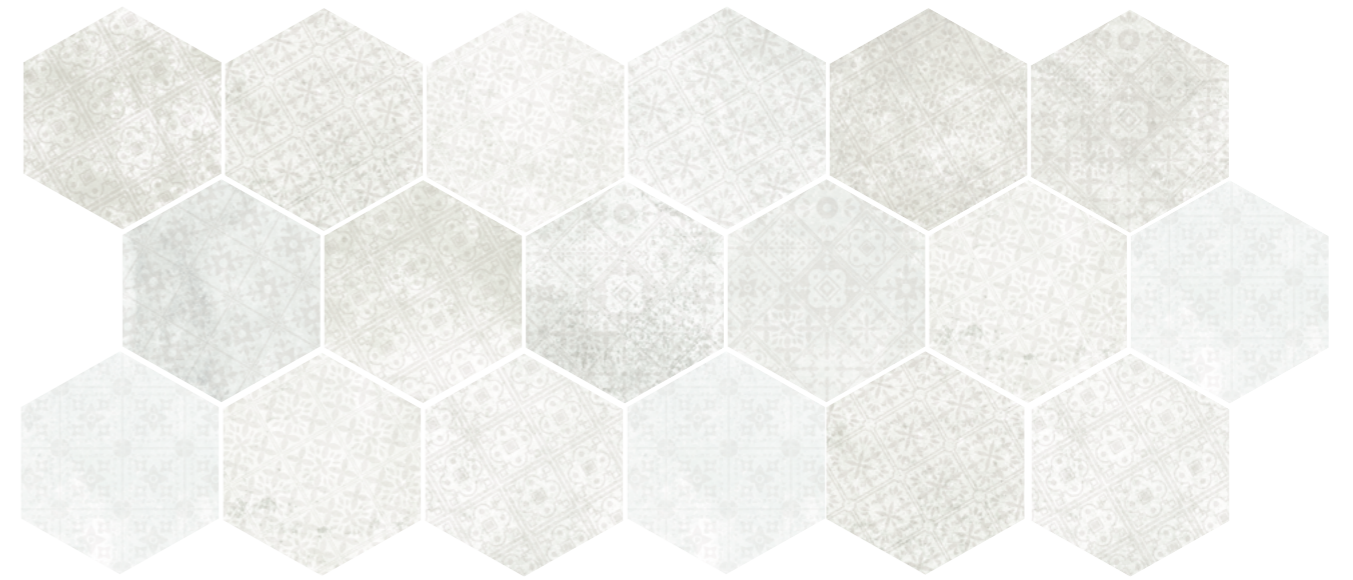

POMPEIA

Porcelain Tile

Pompeia Blanco 20x24 - **B08**
20 different graphics

Pompeia Gris 20x24 - **B08**
20 different graphics

Pompeia Marrón 20x24 - **B08**
20 different graphics

POMPEIA DECOR

Porcelain Tile

Pompeia Decor Blanco 20x24 - **B16**
20 different graphics

Pompeia Decor Gris 20x24 - **B16**
20 different graphics

Pompeia Deco Marrón 20x24 - **B16**
20 different graphics

POMPEIA

Porcelain – 20x24 / 8x9"