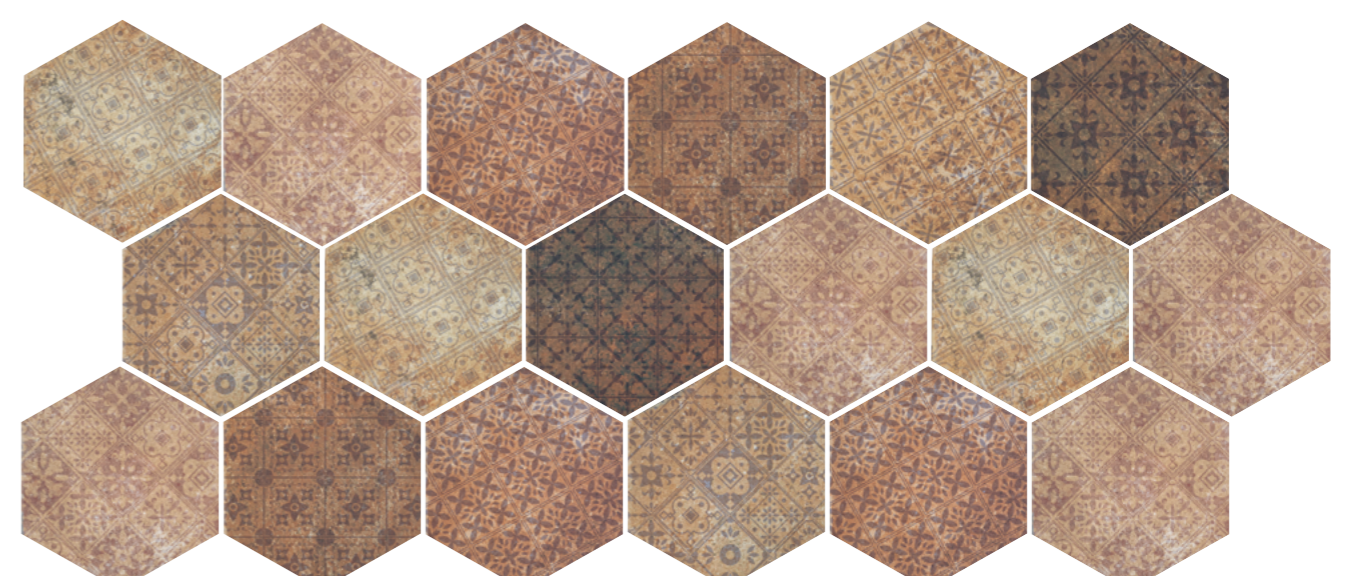

POMPEIA

Porcelain Tile

Pompeia Blanco 20x24 - **B08**
20 different graphics

Pompeia Gris 20x24 - **B08**
20 different graphics

Pompeia Marrón 20x24 - **B08**
20 different graphics

POMPEIA DECOR

Porcelain Tile

Pompeia Decor Blanco 20x24 - **B16**
20 different graphics

Pompeia Decor Gris 20x24 - **B16**
20 different graphics

Pompeia Deco Marrón 20x24 - **B16**
20 different graphics

POMPEIA

Porcelain – 20x24 / 8x9"