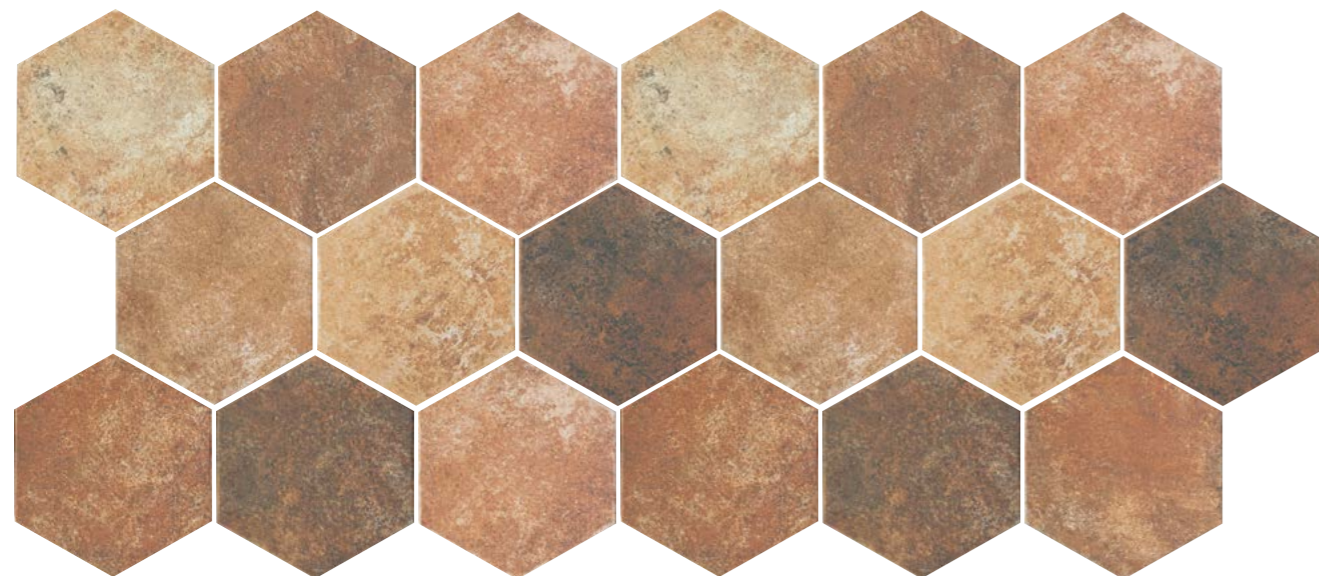

Timeless inspiration

POMPEIA DECOR GRIS
POMPEIA GRIS

POMPEIA DECOR MARRON
POMPEIA MARRON

POMPEIA
MARRON

POMPEIA COLLECTION

POMPEIA DECOR
MARRON

POMPEIA
BLANCO

POMPEIA DECOR
BLANCO

POMPEIA

Porcelain Tile

Pompeia Blanco 20x24 - **B08**
20 different graphics

Pompeia Gris 20x24 - **B08**
20 different graphics

Pompeia Marrón 20x24 - **B08**
20 different graphics

POMPEIA DECOR

Porcelain Tile

Pompeia Decor Blanco 20x24 - **B16**
20 different graphics

Pompeia Decor Gris 20x24 - **B16**
20 different graphics

Pompeia Deco Marrón 20x24 - **B16**
20 different graphics

POMPEIA

Porcelain – 20x24 / 8x9"