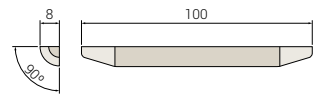

TUTTI FRUTTI / FRESH 10x30/ 4x12"

Blanco Brillo Bisel
10x30

Negro Brillo Bisel
10x30

Rojo Brillo Bisel
10x30

Rosa Brillo Bisel
10x30

Malva Brillo Bisel
10x30

Pistacho Brillo Bisel
10x30

Azul Brillo Bisel
10x30

BASE BEVEL CORNER AVAILABLE

AVAILABLE FOR 10X20/10X30
DIFFERENT COLOURS

T. Frutti di Bosco
10x30

T. Frutti Melagrana
10x30

T. Frutti Ribes
10x30

Fresh Cereza
10x30

Fresh Fresa
10x30

Fresh Mora
10x30