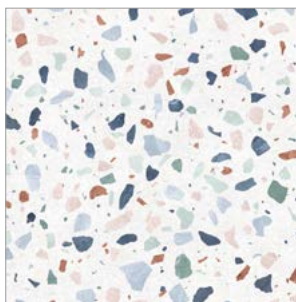

**TY1U051**  
10 x 25

**TY1U052**  
15 x 25

**TY2O021**  
30 x 30

**TY2O451**  
30 x 30

**TY1C051**  
1,6 x 25

**TY1C021**  
1,6 x 25

**TY4R092**  
42 x 42

**TY4R452**  
42 x 42

25 x 75

Для коллекции Trendy Blue был выбран припыленный голубой, напоминающий цвет неба и моря в лёгкой облачной дымке. Нейтральная бело-голубая гамма гладкой и фактурной плитки способствует релаксации. Её хорошо дополняют вставки с геометрическим рисунком и неяркими цветными полосами. Расставить акценты поможет белая фактурная плитка с рельефом «пики» или мелкая голубая мозаика. Мягкая сатиновая поверхность плитки подчеркнет трендовый ультратонкий серебристый бордюр.