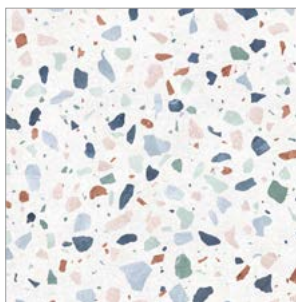

**TY1U051**  
10 x 25

**TY1U052**  
15 x 25

**TY2O071**  
30 x 30

**TY2O451**  
30 x 30

**TY1C051**  
1,6 x 25

**TY1C071**  
1,6 x 25

**TY4R092**  
42 x 42

**TY4R452**  
42 x 42

25 x 75

Приглушенный светло-зелёный цвет коллекции Trendy Green в сочетании с белой гладкой плиткой и рельефом «пики» станет идеальным фоном для лаконичных интерьеров. Различные комбинации базовой облицовочной плитки и плитки с жемчужным узором, сетчатым тиснением или мелкой мозаикой позволяют создавать интересные визуальные эффекты.