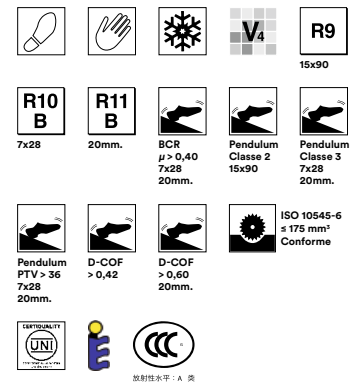

Treverkmade

- Gres Porcellanato • Porcelain Stoneware • Grès Cérame Émaillé • Feinsteinzeug • Gres Porcelánico • Керамогранит

Strutturato
40x120 - 20mm

Rettificato Monocalibro • Rectified Monocaliber • Calibre Unique • Rektifiziert Monokaliber • Rectificado Monocalibre • Ректифицированный Монокалиберный

Naturale/Matt
15x90 • 7x28

Conforme • According to • Conforme • Gemäß • Conforme • Соответствует
UNI EN 14411 - G Bla

Cream

Caramel

Cognac

Fumè

Formati • Sizes • Formats • Formate • Formatos • Форматы

15x90