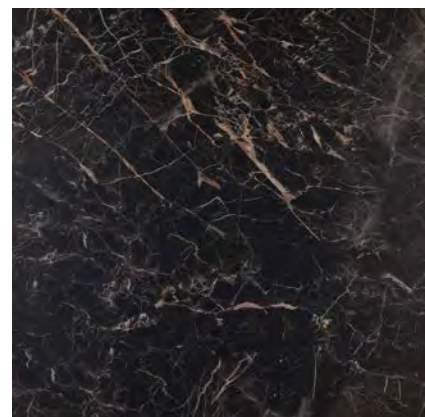

Altissimo **G H F**
 Naturale 21x18,2 Strutt. Silk Lux

Travertino **G H F**
 Naturale 20mm, 7x28, 21x18,2 Strutt. Lux

Statuario **G H F**
 Naturale 20mm, 7x28, 21x18,2 Strutt. Silk Lux

Raffaello **G F**
 Naturale Lux