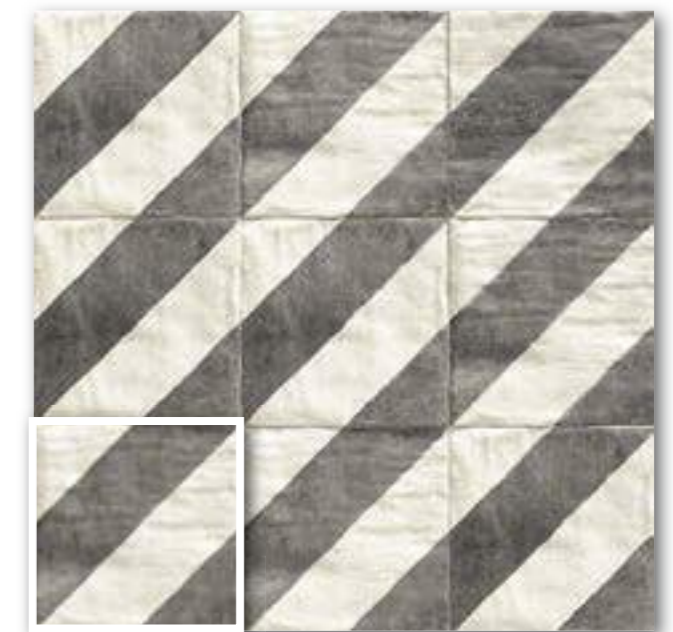

Tuscania White 20x20 · Tuscania Black 20x20 · Bergamo 20x20

Tuscania Black 20x20 · Bergamo 20x20

9mm 20x20 8"x8"

9mm 20x20 8"x8"

BASE

▲ TUSCANIA WHITE 20x20 (M-220) 8"x8"

▲ TUSCANIA BEIGE 20x20 (M-220) 8"x8"

▲ TUSCANIA CHOCO 20x20 (M-220) 8"x8"

▲ TUSCANIA BLACK 20x20 (M-220) 8"x8"

BASE DECOR

▲ LAVELLO 20x20 (M-220) 8"x8"

▲ LORETO 20x20 (M-220) 8"x8"

▲ VITERBO 20x20 (M-220) 8"x8"

▲ BERGAMO 20x20 (M-220) 8"x8"