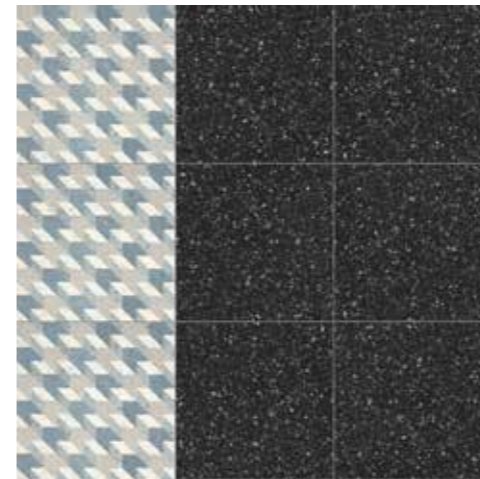

tre | TERRAZZO black