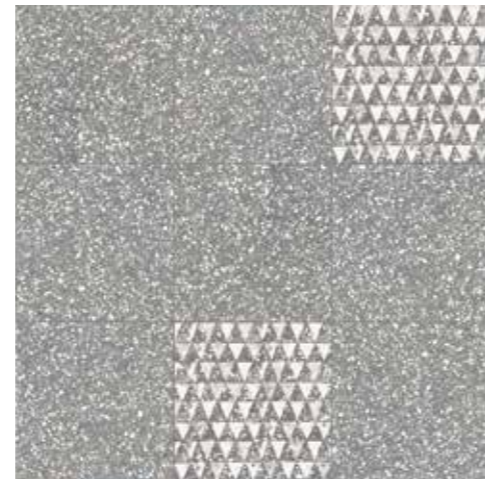

sei | TERRAZZO grey