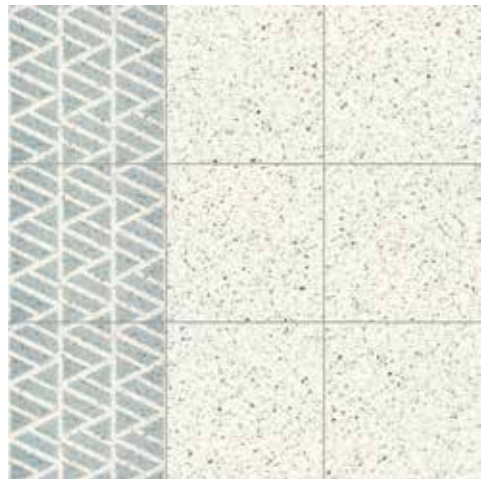

uno | TERRAZZO white