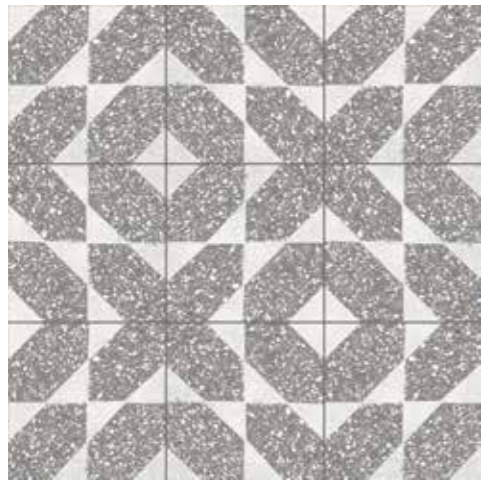

ARTE MODERNA grey
30x30 - 12"x12"

cinque
30x30 - 12"x12"

sei
30x30 - 12"x12"

sette
30x30 - 12"x12"

otto
30x30 - 12"x12"

| cinque

| sei

| sette