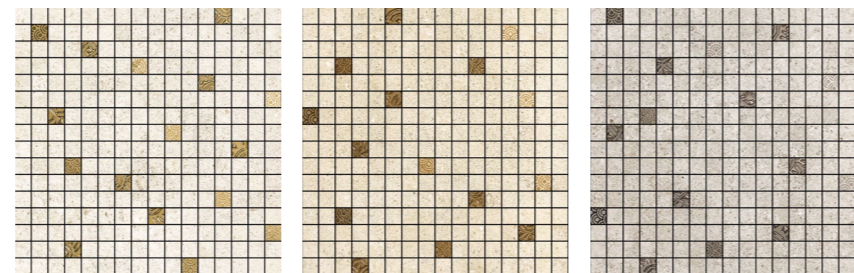

BRICK NEST BEIGE
8,5x35

BRICK NEST GREY
8,5x35

LISTELO SNUG WHITE
6,5x62

LISTELO SNUG BEIGE
6,5x62

LISTELO SNUG GREY
6,5x62

MOSAIC SHELTER WHITE
35x35 (1,9x1,9)

MOSAIC SHELTER BEIGE
35x35 (1,9x1,9)

MOSAIC SHELTER GREY
35x35 (1,9x1,9)