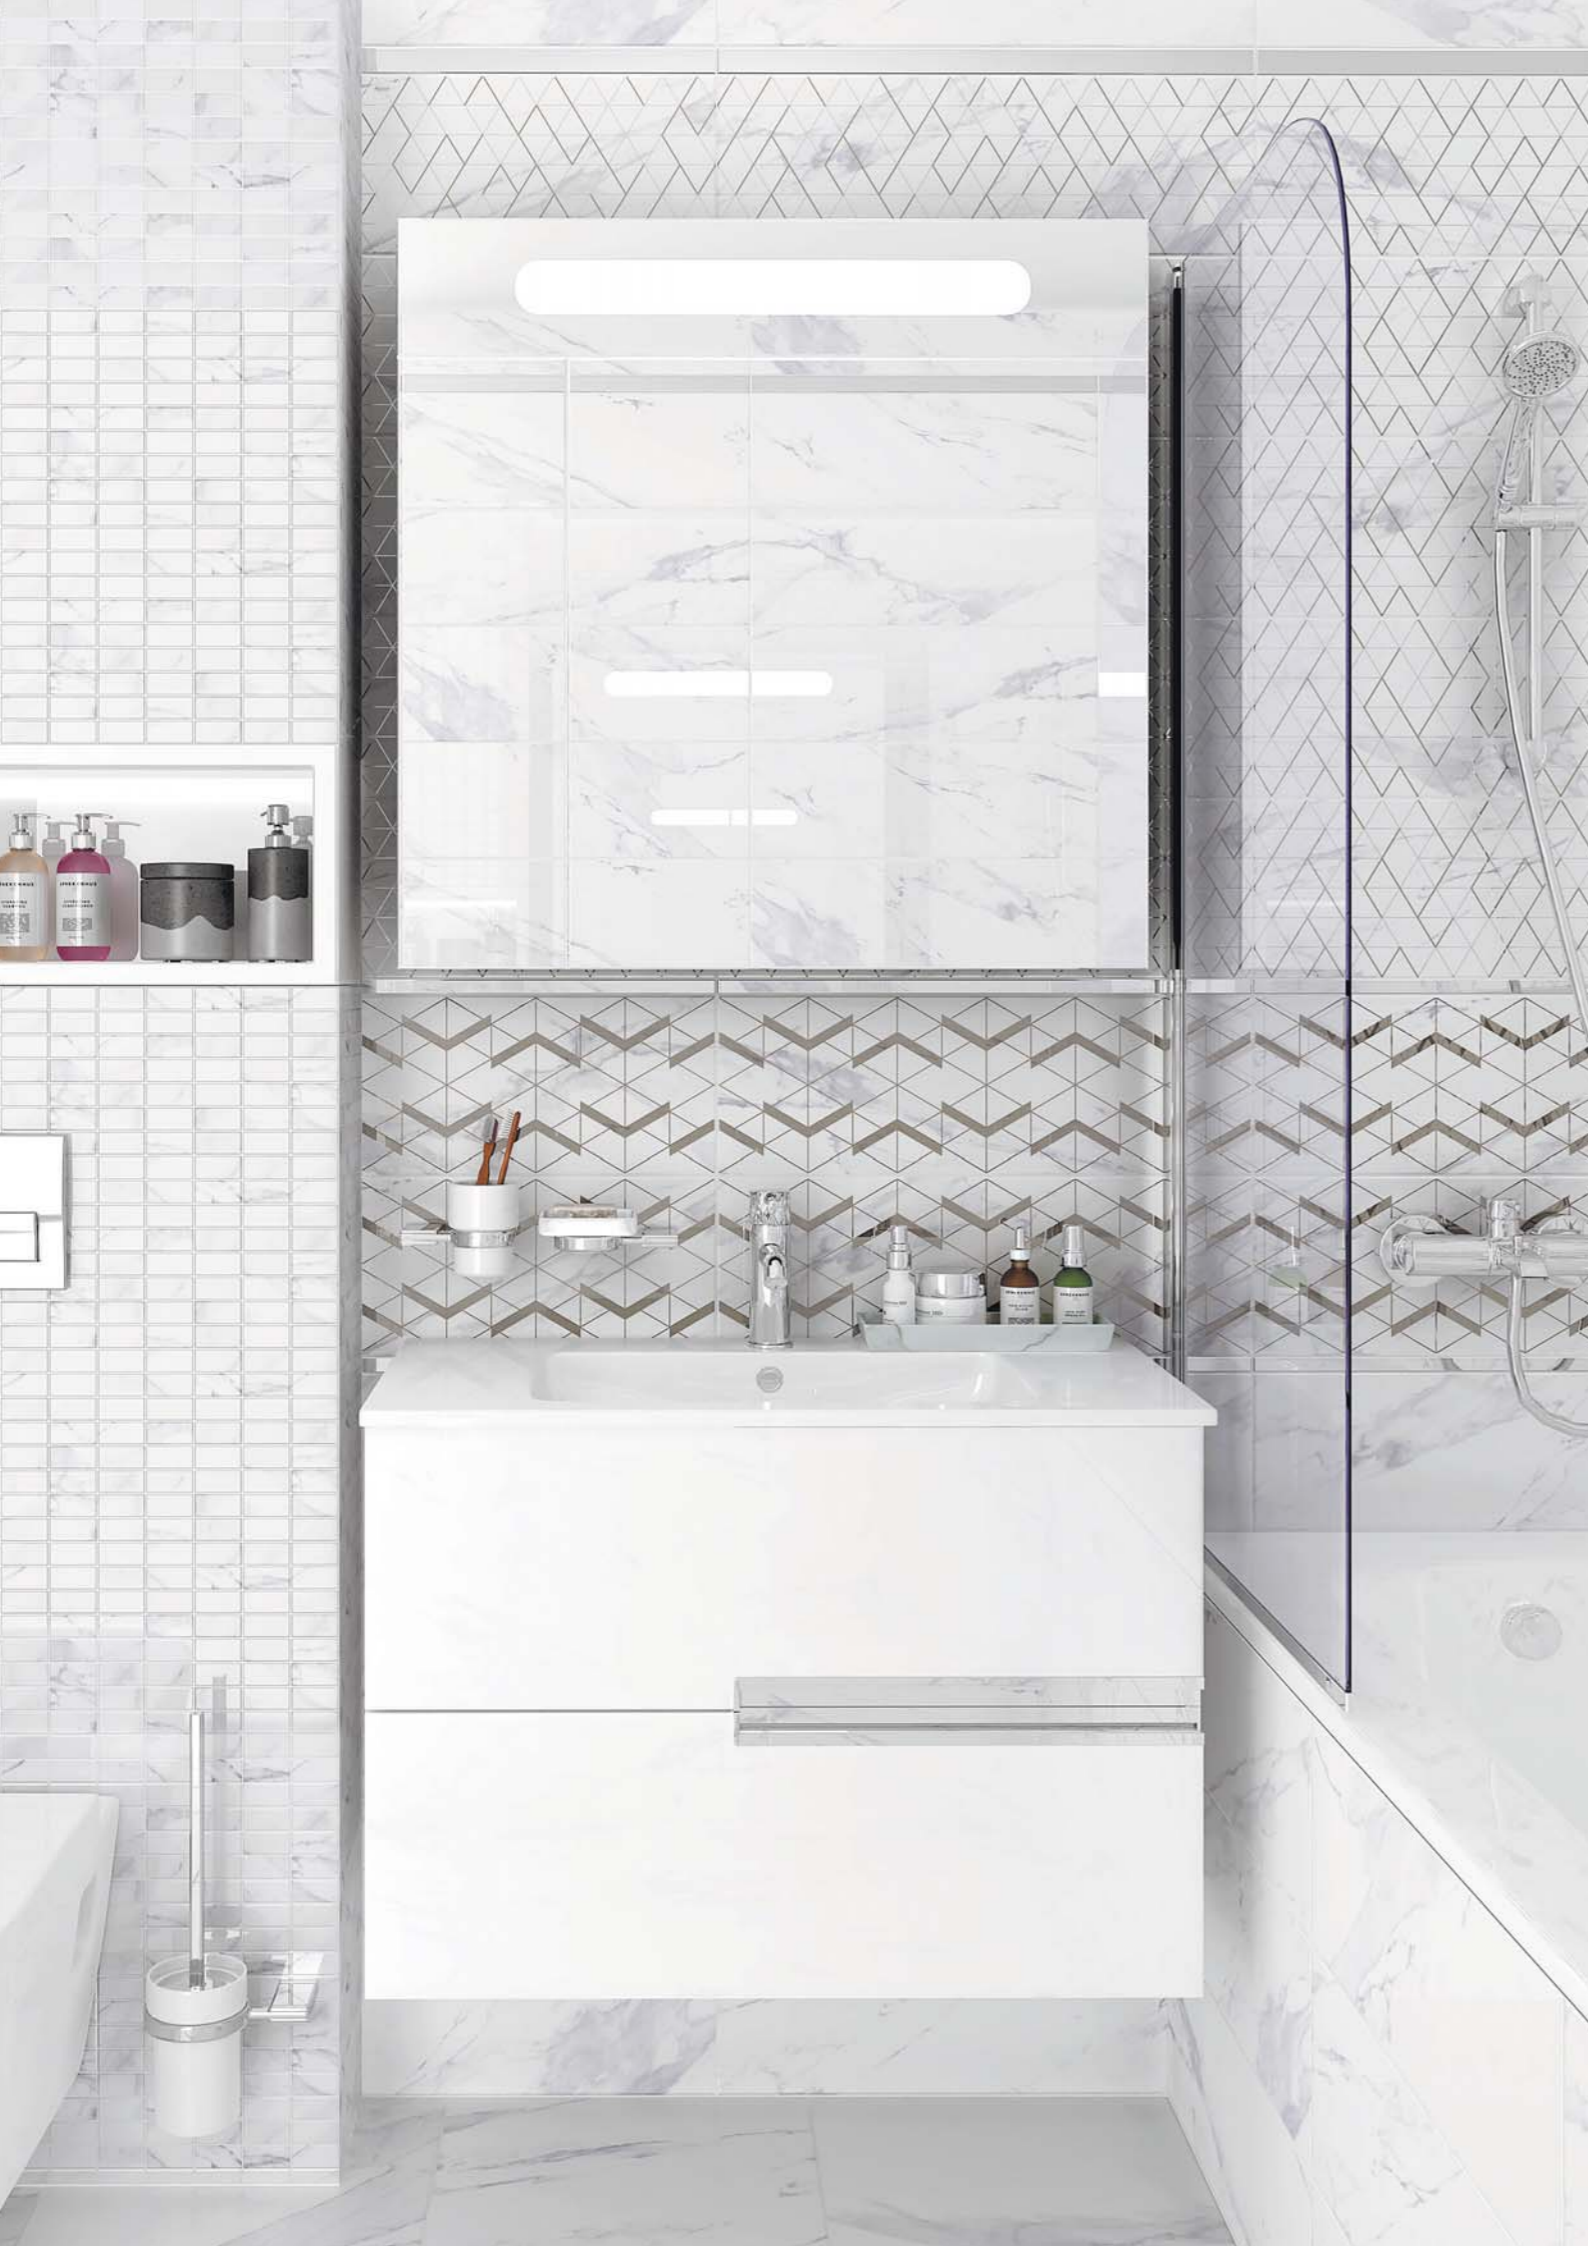

Lord

ГЛЯНЦЕВАЯ

ГЛАДКАЯ