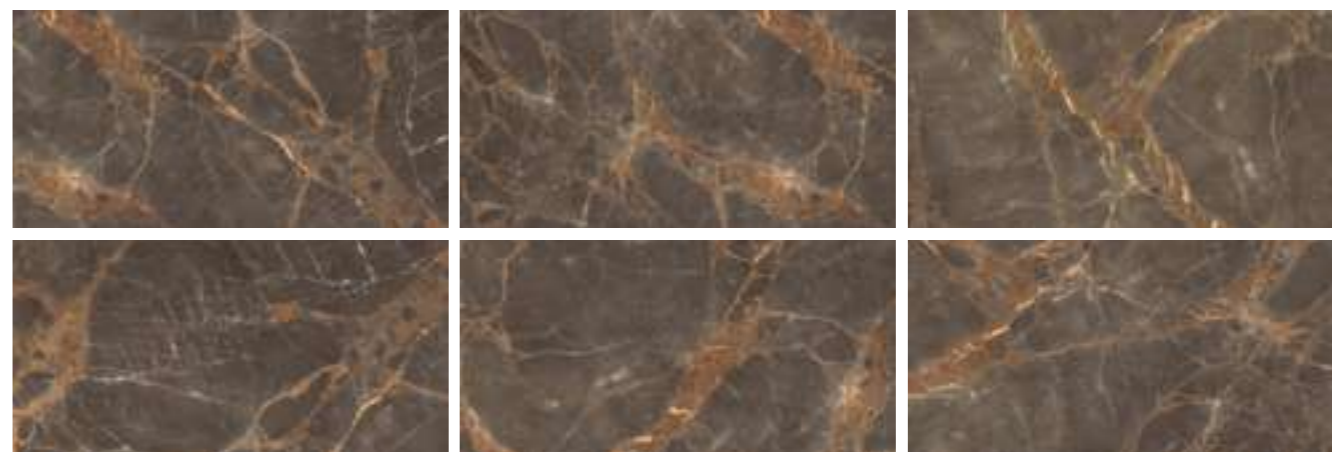

Nebula Brown

80x80

9 мм

12

полированный, PEI II

ID 431332

80x160

9 мм

6

полированный, PEI II

ID 431293

| | шт. | м ² | кг | | шт. | м ² | кг |
|--------|-----|----------------|----|--|-----|----------------|------|
| 80x80 | 3 | 1,92 | 39 | | 31 | 59,52 | 1229 |
| 80x160 | 2 | 2,56 | 55 | | 27 | 69,12 | 1515 |