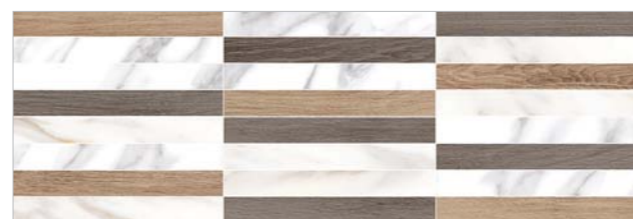

Joy

МАТОВАЯ

РЕЛЬЕФНАЯ

Joy плитка настенная белый 60142 20×60 | ID 127936

Milos декор мозаичный микс MM60158 20×60 | ID 127940

Calacatta Superb керамогранит белый 60×60 матовый | ID 124712

Avenue плитка настенная коричневый 60139 20×60 | ID 127934

Бордюр метал. серебро глянцевое 1,6×60 | ID 49065

Бордюр метал. серебро глянцевое 2,9×60 | ID 49054

Club керамогранит табачный SG517000R8 20×120 | ID 126170

Faggio керамогранит серый SG707400R 20×80 | ID 124890