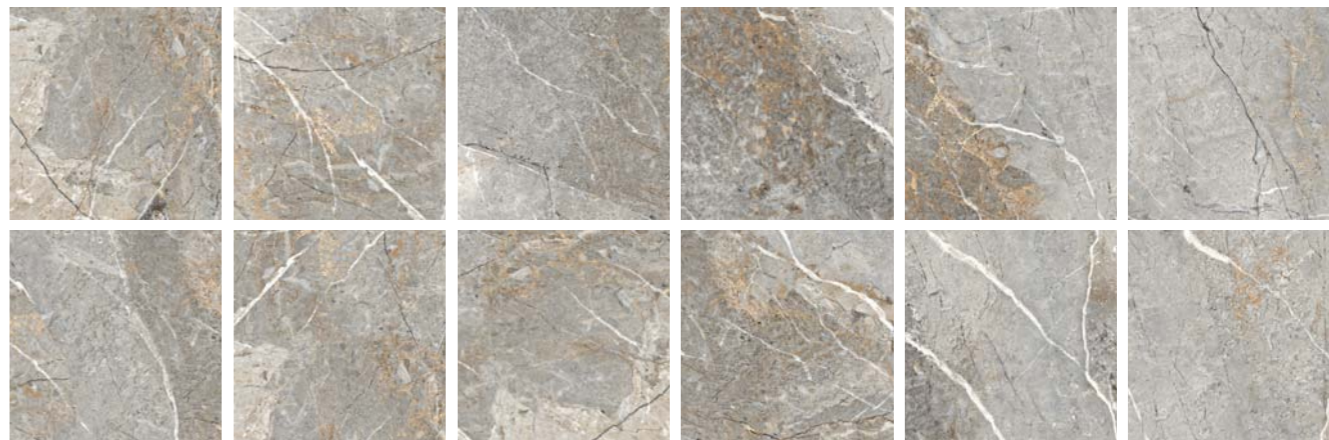

# Fantastico Grey Granito

60x60

± 8,5 мм

12

полированный, PEI II | матовый, PEI II

ID 431339 | ID 431375

60x120

± 9 мм