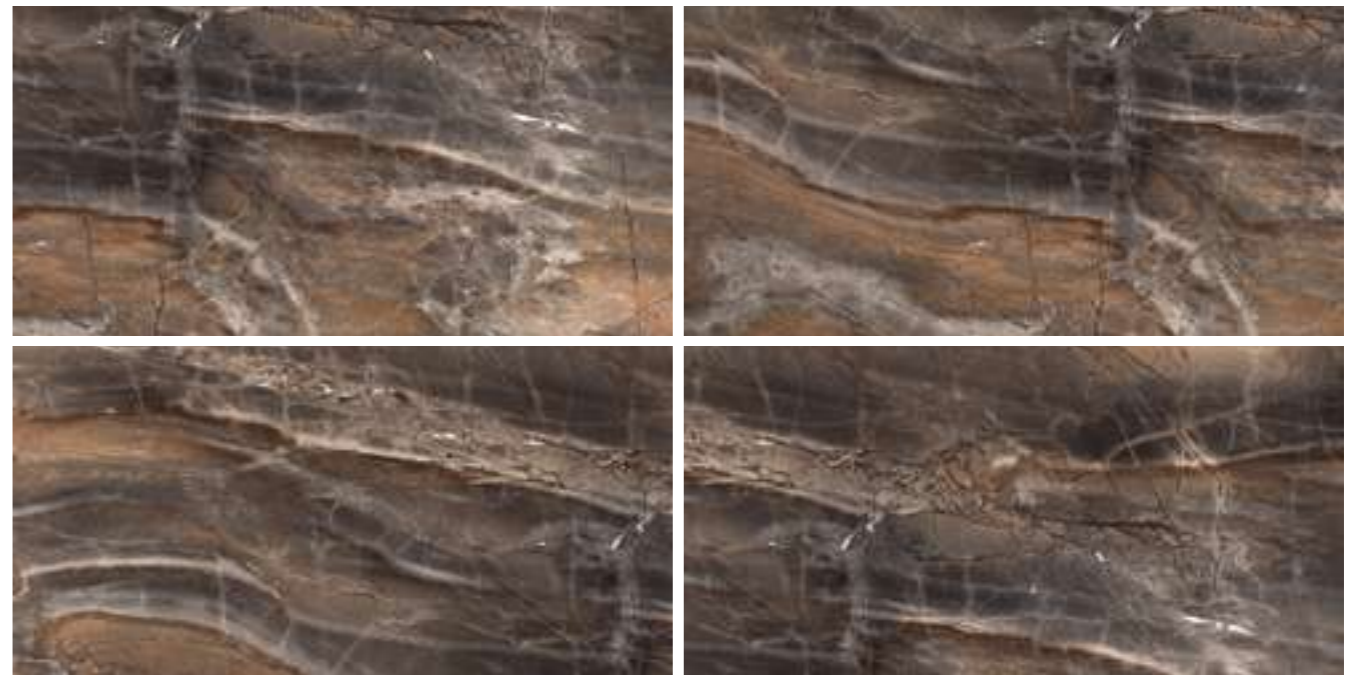

Electra Brown

60x60

± 8,25 мм

8

полированный, PEI II

ID 431311

60x120

± 9 мм

4

полированный, PEI II

ID 431323

	шт.	м ²	кг		шт.	м ²	кг
60x60	4	1,44	27,3		38	54,72	1057,4
60x120	2	1,44	30,2		32	46,08	986,4