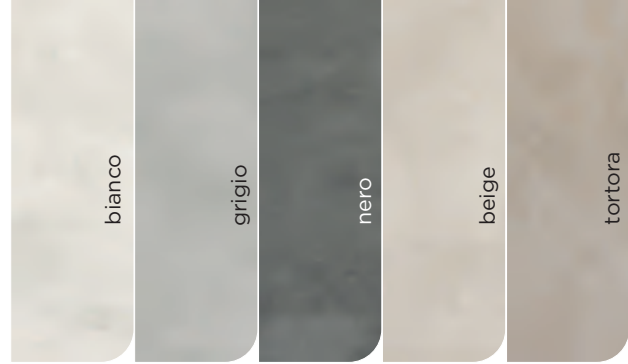

gres porcellanato smaltato  
glazed ceramic stoneware . grès cérame émaillé

CONTEMPORARY

mosaici  
mosaics . mosaïques

30x31,5 12"x12"  
mosaico exa cold

30x31,5 12"x12"  
mosaico exa warm

zoom

zoom

30x35 12"x13"  
mosaico cube cold

30x35 12"x13"  
mosaico cube warm

zoom

zoom

\* 4 facce disponibili  
4 faces available . 4 faces disponibles

T o  
u c h

**FLOOR TILES + WALL TILES**

contemporary

**Porcellanato smaltato**