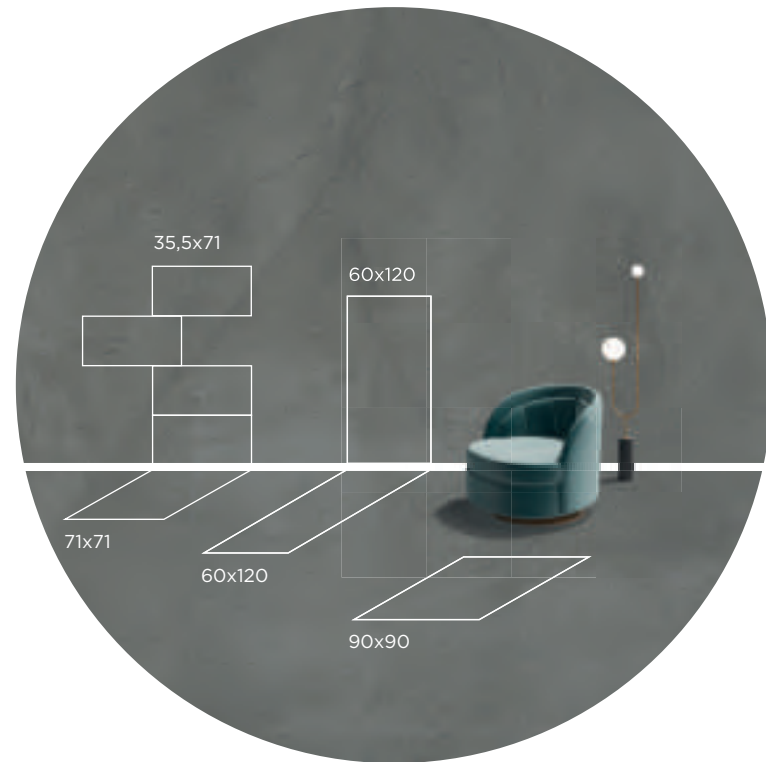

WALL: Tortora 35,5x71 - 14,2"x28" rett. | Decoro Foliage 35,5x71 - 14,2"x28" rett.  
FLOOR: Tortora 71x71 - 28"x28" rett.

WALL: Mosaico Exa Cold 30x35 - 12"x13" rett.

WALL: Mosaico Cube Cold 30x31,5 - 12"x12" rett.

● sizes