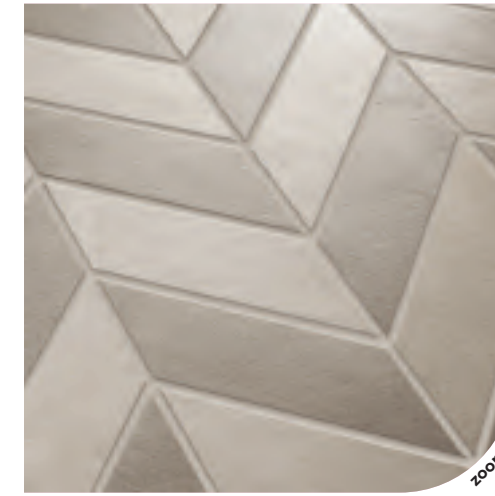

gres porcellanato smaltato  
glazed ceramic stoneware . grès cérame émaillé

CONTEMPORARY

mosaici  
mosaics . mosaïques

30x31,5 12"x12"  
mosaico exa cold

30x31,5 12"x12"  
mosaico exa warm

zoom

zoom

30x35 12"x13"  
mosaico cube cold