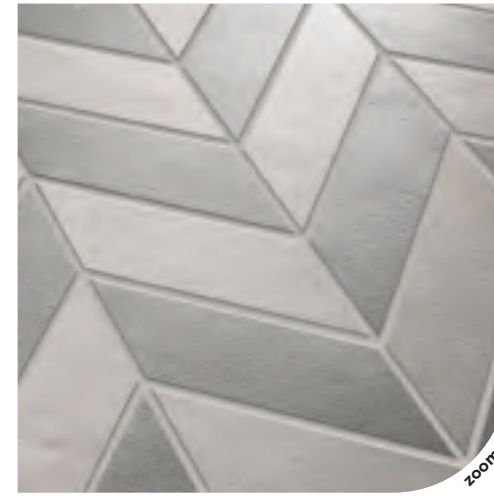

gres porcellanato smaltato  
glazed ceramic stoneware . grès cérame émaillé

CONTEMPORARY

mosaici  
mosaics . mosaïques

30x31,5 12"x12"  
mosaico exa cold

30x31,5 12"x12"  
mosaico exa warm

zoom

zoom

30x35 12"x13"  
mosaico cube cold