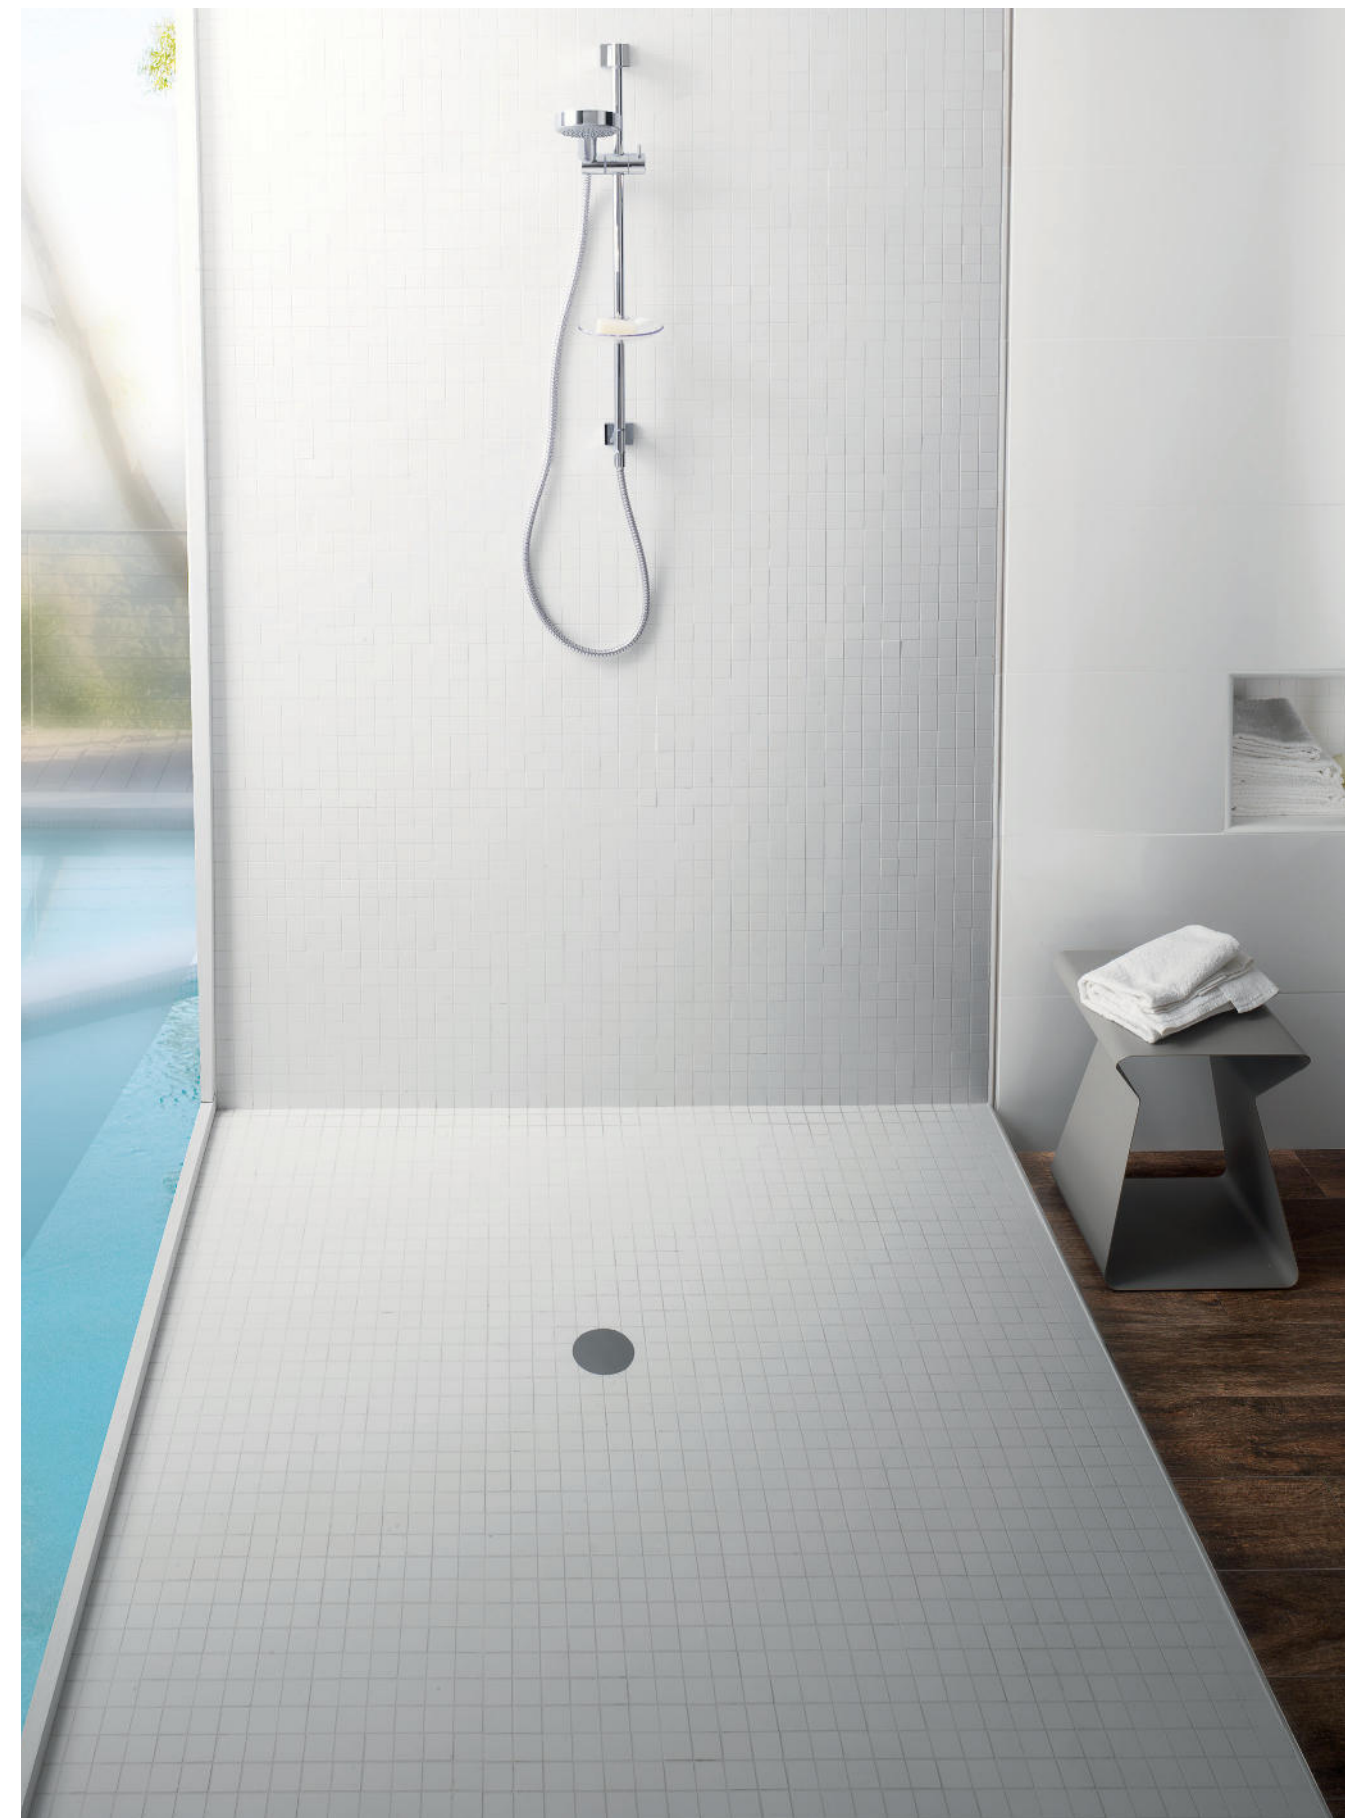

EDEN
Bianco Lucido Rett. 32,1x96,3
Listello Lustrato C Bianco 1,5x32,1
Listello Lustrato P Bianco 2x32,1
Mosaico Bianco Satinato 32,1x32,1

Pavimento /Floor tile: Serie Lignum Nux 16x96,2 LA FABBRICA