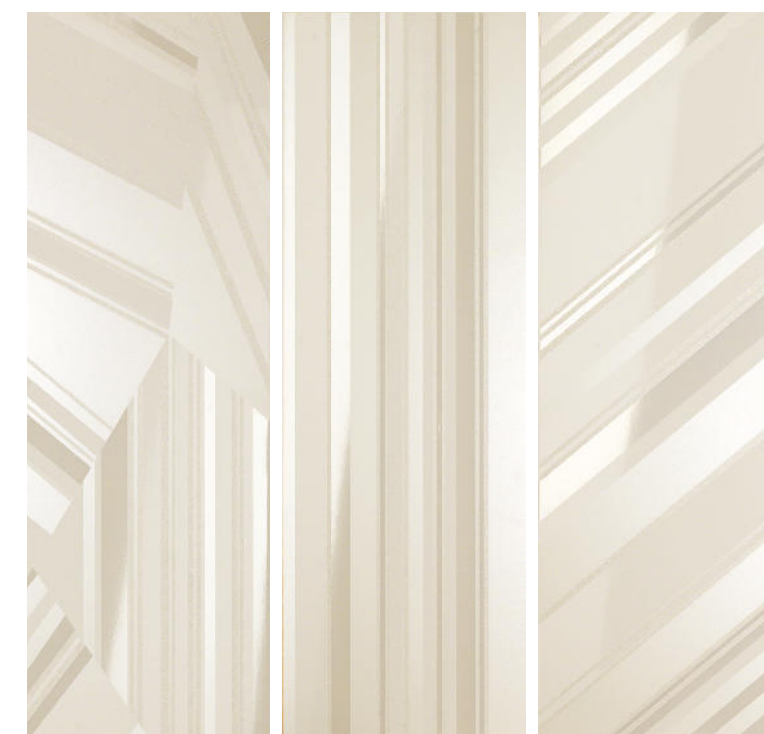

EDENL1R4
Concept Bianco Lucido
32,1x96,3 . 12 1/2"x38" Rett. ◯ set 3 pz.
R172

PAVIMENTO COORDINATO
MATCHABLE FLOOR CERAMIC TILE . SOL ASSORTI . KOORDINierter Bodenbelag .
PAVIMENTO COORDINADO . СОЧЕТАЮЩАЯСЯ НАПОЛЬНАЯ ПЛИТКА .

GRES PORCELLANATO COLORATO IN MASSA
FULL-BODY COLOURED PORCELAIN STONEWARE . GRES CERAME COLORE DANS LA
MASSE . GRES PORCELANICO COLOREADO EN MASA . IN DER MASSE GEFÄRBTES
FEINSTEINZEUG . ОКРАШЕННЫЙ ПО ВСЕЙ ТОЛЩИНЕ КЕРАМОГРАНИТ .

Spessore
thickness . épaisseur .
stärke . espesor .
толщина .