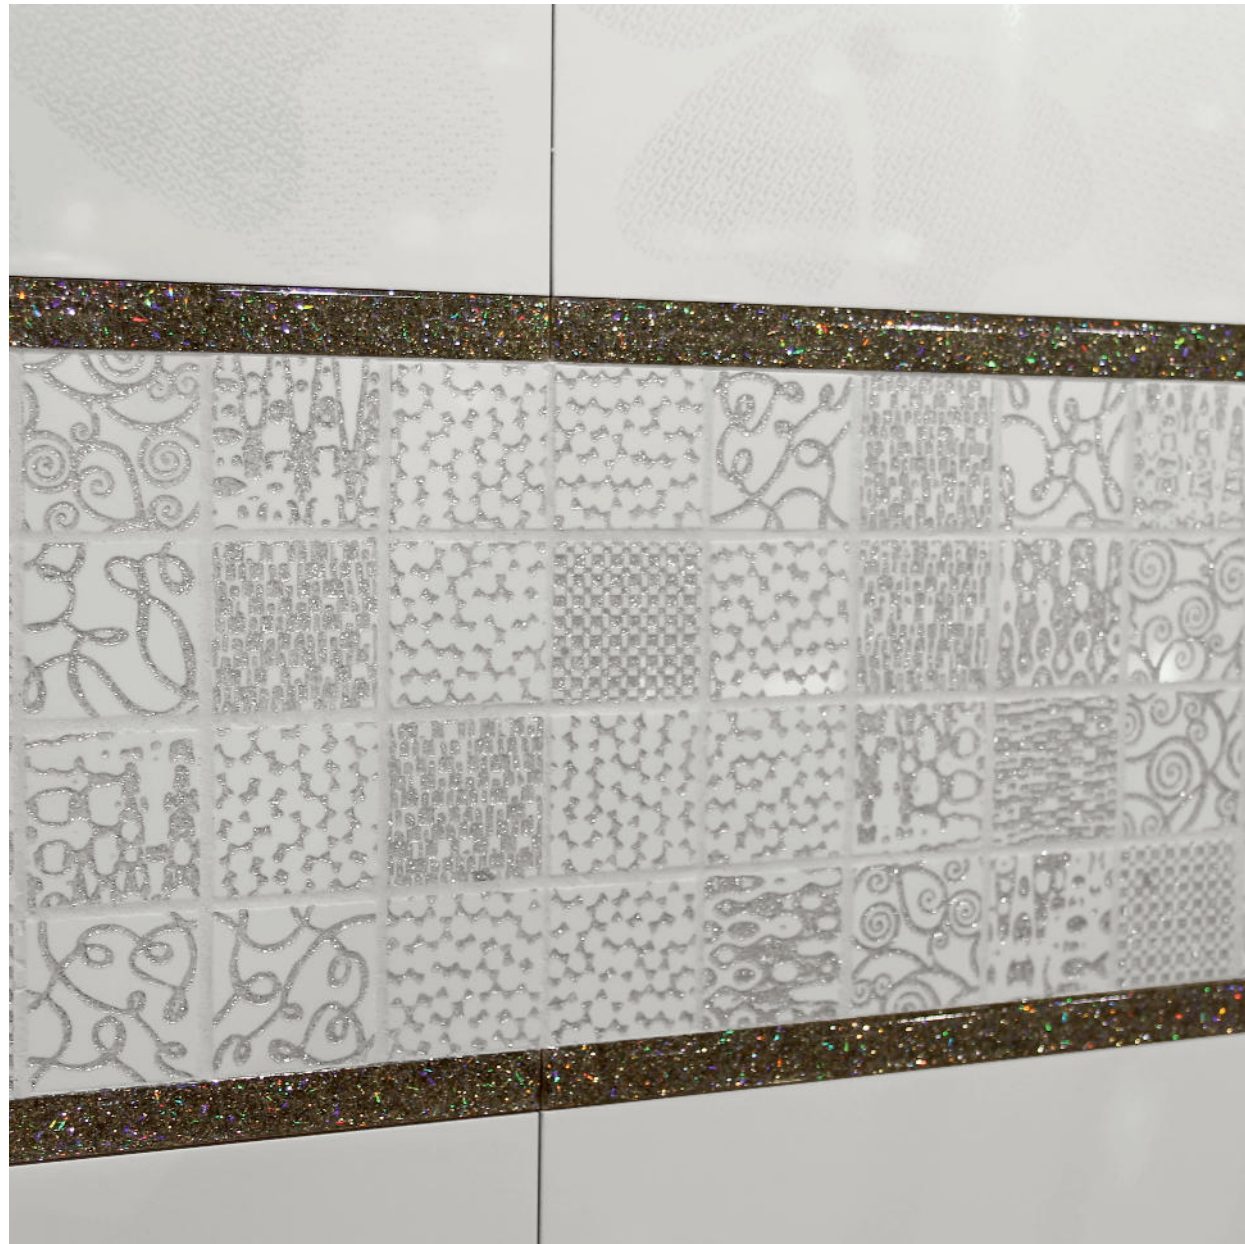

Pavimento /Floor tile: Serie Lignum Nux 16x96,2 LA FABBRICA

EDEN
Bianco Lucido Rett. 32,1x96,3
Listello Lustrato C Bianco 1,5x32,1
Listello Lustrato P Bianco 2x32,1
Mosaico Bianco Satinato 32,1x32,1

Pavimento /Floor tile: Serie Lignum Nux 16x96,2 LA FABBRICA