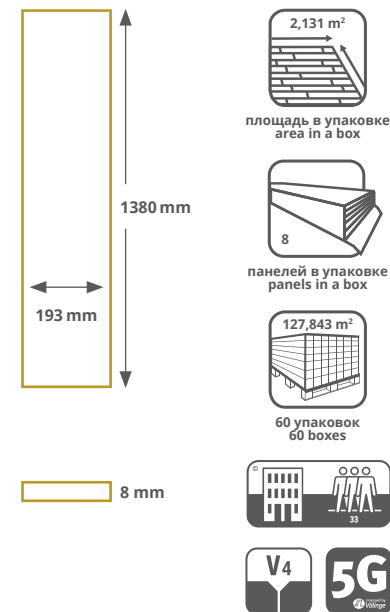

SYNCHRO-TEC

SYNCHRO-TEC - это ламинированные напольные покрытия, представляющие гармоничное сочетание великолепного дизайна и отменных физических характеристик полов.

Структура поверхности ER (синхронные поры) изящно подчёркивает красоту древесных пор. Рисунок дуба и наличие фаски на каждой панели придаёт колоритность и богатство коллекции, которая сделает любой интерьер дорогостоящим и изысканным. Отличительной особенностью рисунка и оттенков является их пленительный натуральный вид, погружающий вас в атмосферу уютного загородного дома.

С коллекцией SYNCHRO-TEC вы сможете воплотить в жизнь самые виртуозные дизайны в сочетании с тенденциями текущей моды.

SYNCHRO-TEC is the laminate flooring representing a harmonious combination of magnificent design and excellent physical characteristics. The surface structure ER (synchronous pores) gracefully emphasizes the beauty of wood pores. Oak pattern and V4-groove existence on each panel make the collection racy and rich, the interior - expensive and refined. An outstanding feature of the pattern and hues is their «country cottage», fascinating and authentic natural wood look.

With SYNCHRO-TEC collection you will be able to realize the most masterly design in combination with tendencies of the current fashion.