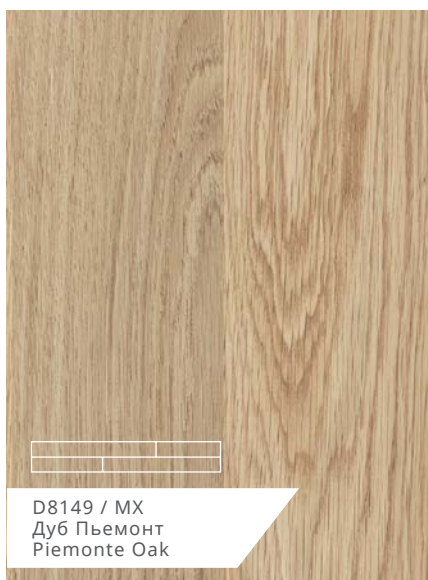

SYMBIO

Коллекция ламинированных напольных покрытий SYMBIO подарит вам незабываемое чувство восторга.

SYMBIO - это ламинат класса износостойкости покрытия AC5 и класса нагрузки 33, что позволяет использовать его в жилых и коммерческих помещениях с интенсивной эксплуатацией пола.

Древесный рисунок и структуры поверхности дополняют друг друга и создают симбиоз природной красоты и современных технологий со своей изысканностью и стилем.

SYMBIO is the flooring with AC5 abrasion class and 33 class of utility that defines the possibility to install it in commercial areas with intensive use.

The wood pattern and surface structures complement each other and create a certain symbiosis of natural beauty and modern technologies with their refinement and style.