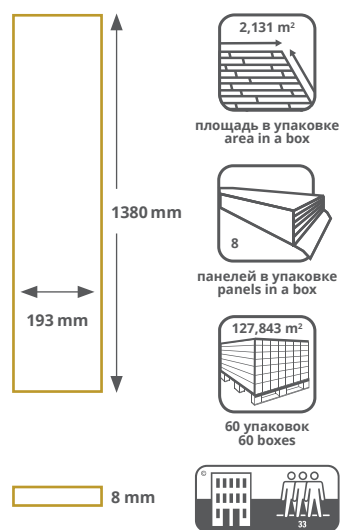

SYMBIO

Коллекция ламинированных напольных покрытий SYMBIO подарит вам незабываемое чувство восторга.

SYMBIO - это ламинат класса износостойкости покрытия AC5 и класса нагрузки 33, что позволяет использовать его в жилых и коммерческих помещениях с интенсивной эксплуатацией пола.

Древесный рисунок и структуры поверхности дополняют друг друга и создают симбиоз природной красоты и современных технологий со своей изысканностью и стилем.

SYMBIO is the flooring with AC5 abrasion class and 33 class of utility that defines the possibility to install it in commercial areas with intensive use.

The wood pattern and surface structures complement each other and create a certain symbiosis of natural beauty and modern technologies with their refinement and style.