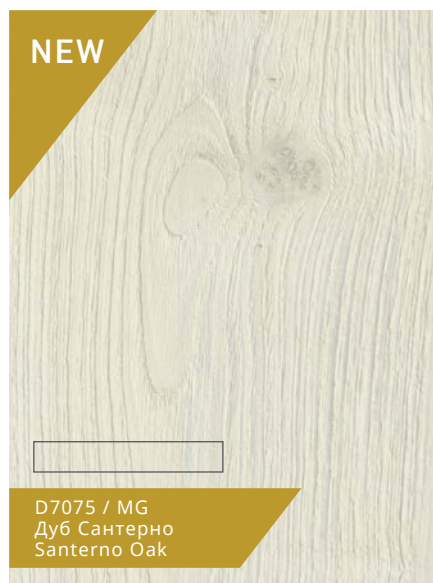

SYMBIO

Коллекция ламинированных напольных покрытий SYMBIO подарит вам незабываемое чувство восторга.

SYMBIO - это ламинат класса износостойкости покрытия AC5 и класса нагрузки 33, что позволяет использовать его в жилых и коммерческих помещениях с интенсивной эксплуатацией пола.

Древесный рисунок и структуры поверхности дополняют друг друга и создают симбиоз природной красоты и современных технологий со своей изысканностью и стилем.

SYMBIO is the flooring with AC5 abrasion class and 33 class of utility that defines the possibility to install it in commercial areas with intensive use.

The wood pattern and surface structures complement each other and create a certain symbiosis of natural beauty and modern technologies with their refinement and style.