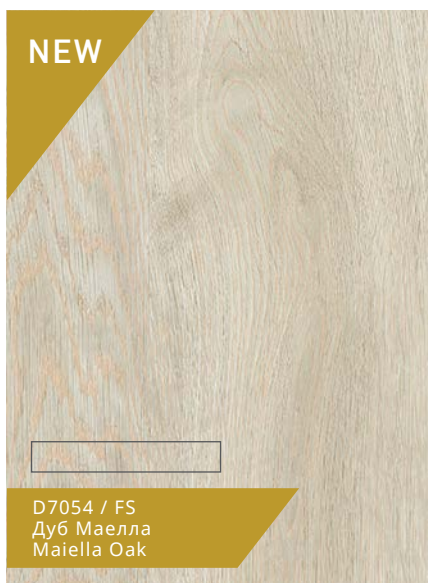

SYMBIO

Коллекция ламинированных напольных покрытий SYMBIO подарит вам незабываемое чувство восторга.

SYMBIO - это ламинат класса износостойкости покрытия AC5 и класса нагрузки 33, что позволяет использовать его в жилых и коммерческих помещениях с интенсивной эксплуатацией пола.

Древесный рисунок и структуры поверхности дополняют друг друга и создают симбиоз природной красоты и современных технологий со своей изысканностью и стилем.

SYMBIO is the flooring with AC5 abrasion class and 33 class of utility that defines the possibility to install it in commercial areas with intensive use.

The wood pattern and surface structures complement each other and create a certain symbiosis of natural beauty and modern technologies with their refinement and style.