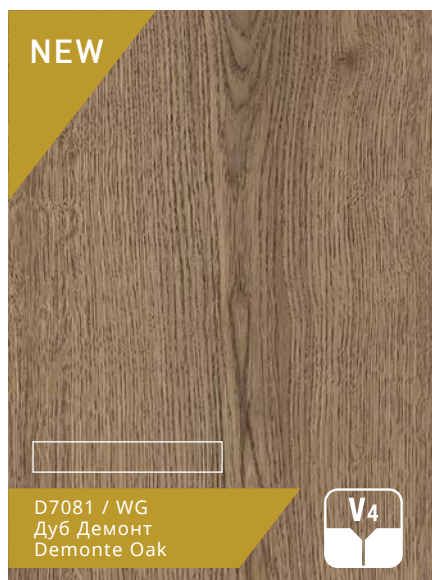

SYMBIO GROOVE