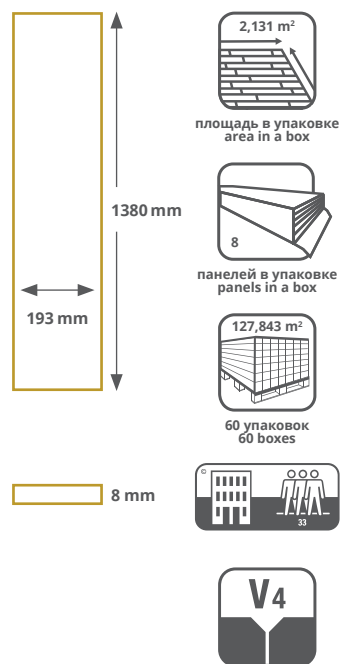

SYMBIO GROOVE

Новая коллекция ламинированных напольных покрытий SYMBIO GROOVE включает в себя восемь актуальных и насыщенных декоров, великолепно передающих природную текстуру разных пород древесины. Реалистичные структуры поверхности и крашеная фаска покрытий прекрасно имитируют пол из натуральной доски.

The new collection of laminate flooring SYMBIO GROOVE includes eight on-trend and rich decors that perfectly convey natural textures of different types of wood. Realistic surface structures and painted bevels of the coating perfectly imitate flooring made of natural boards.