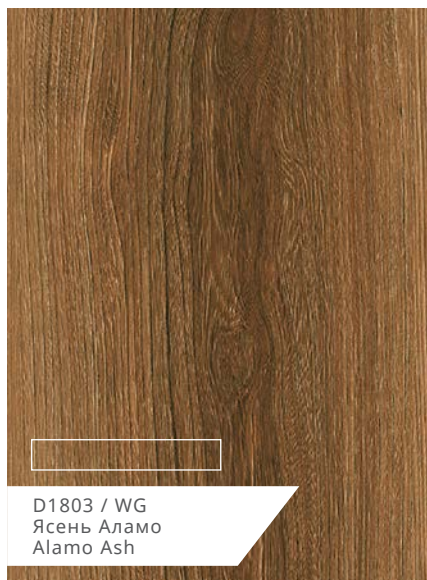

# GALAXY

D1807 / WG  
Дуб Викинг  
Viking Oak

D1814 / WG  
Дуб Сахара  
Sahara Oak

D2304 / WG  
Дуб Ахад  
Achat Oak

D1816 / WG  
Ясень Либерти  
Liberty Ash

D1815 / MX  
Дуб Лунный  
Moon Oak

D1803 / WG  
Ясень Аламо  
Alamo Ash

D1808 / WG  
Махагони  
Mahagoni

**NEW**

D7071 / MG  
Дуб Цефей  
Cepheus Oak

GALAXY

**NEW**

D7073 / МХ  
Дуб Эридан  
Eridanus Oak

**GALAXY**

D1803 / WG  
Ясень Аламо  
Alamo Ash