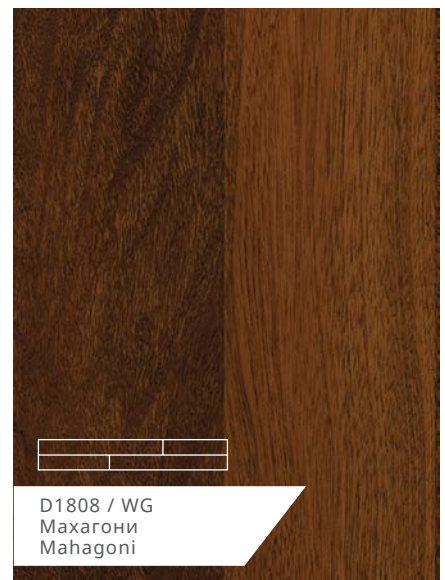

# GALAXY

D1807 / WG  
Дуб Викинг  
Viking Oak

D1814 / WG  
Дуб Сахара  
Sahara Oak

D2304 / WG  
Дуб Ахад  
Achat Oak

D1816 / WG  
Ясень Либерти  
Liberty Ash

D1815 / MX  
Дуб Лунный  
Moon Oak

D1803 / WG  
Ясень Аламо  
Alamo Ash

D1808 / WG  
Махагони  
Mahagoni

**NEW**

D7071 / MG  
Дуб Цефей  
Cepheus Oak

GALAXY

**NEW**

D7073 / МХ  
Дуб Эридан  
Eridanus Oak

**GALAXY**

D1803 / WG  
Ясень Аламо  
Alamo Ash