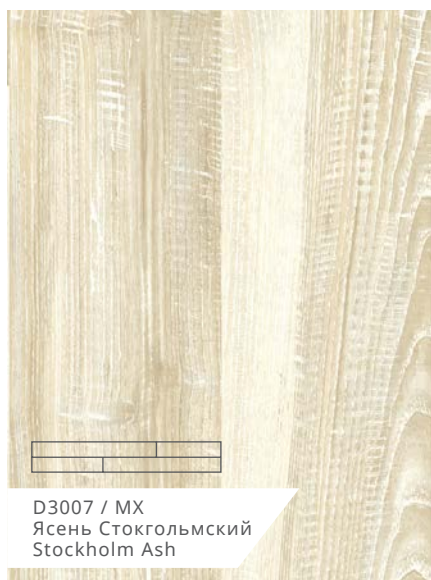

D1803, D1814, D1815, D2873, D2987 - дополнительно производится с фаской V4 / additionally produced with V4-groove.