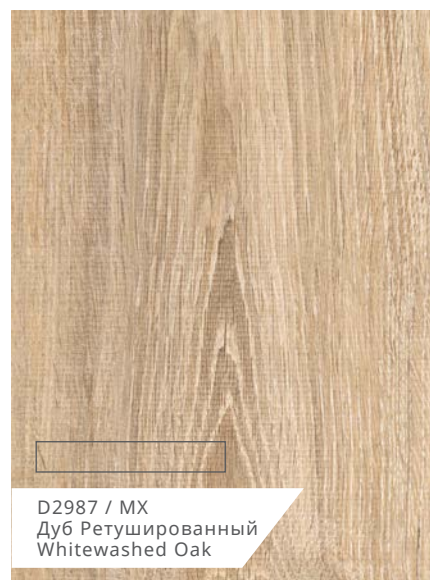

D1803, D1814, D1815, D2873, D2987 - дополнительно производится с фаской V4 / additionally produced with V4-groove.