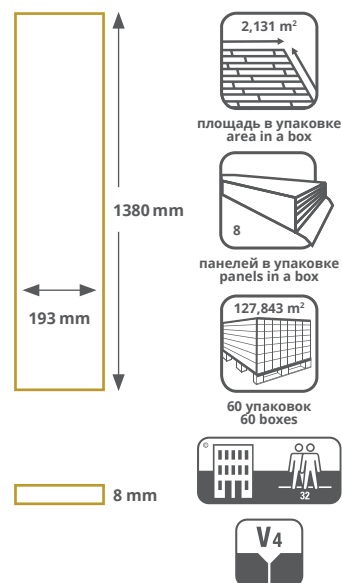

D1803, D1814, D1815, D2873, D2987 - дополнительно производится с фаской V4 / additionally produced with V4-groove.