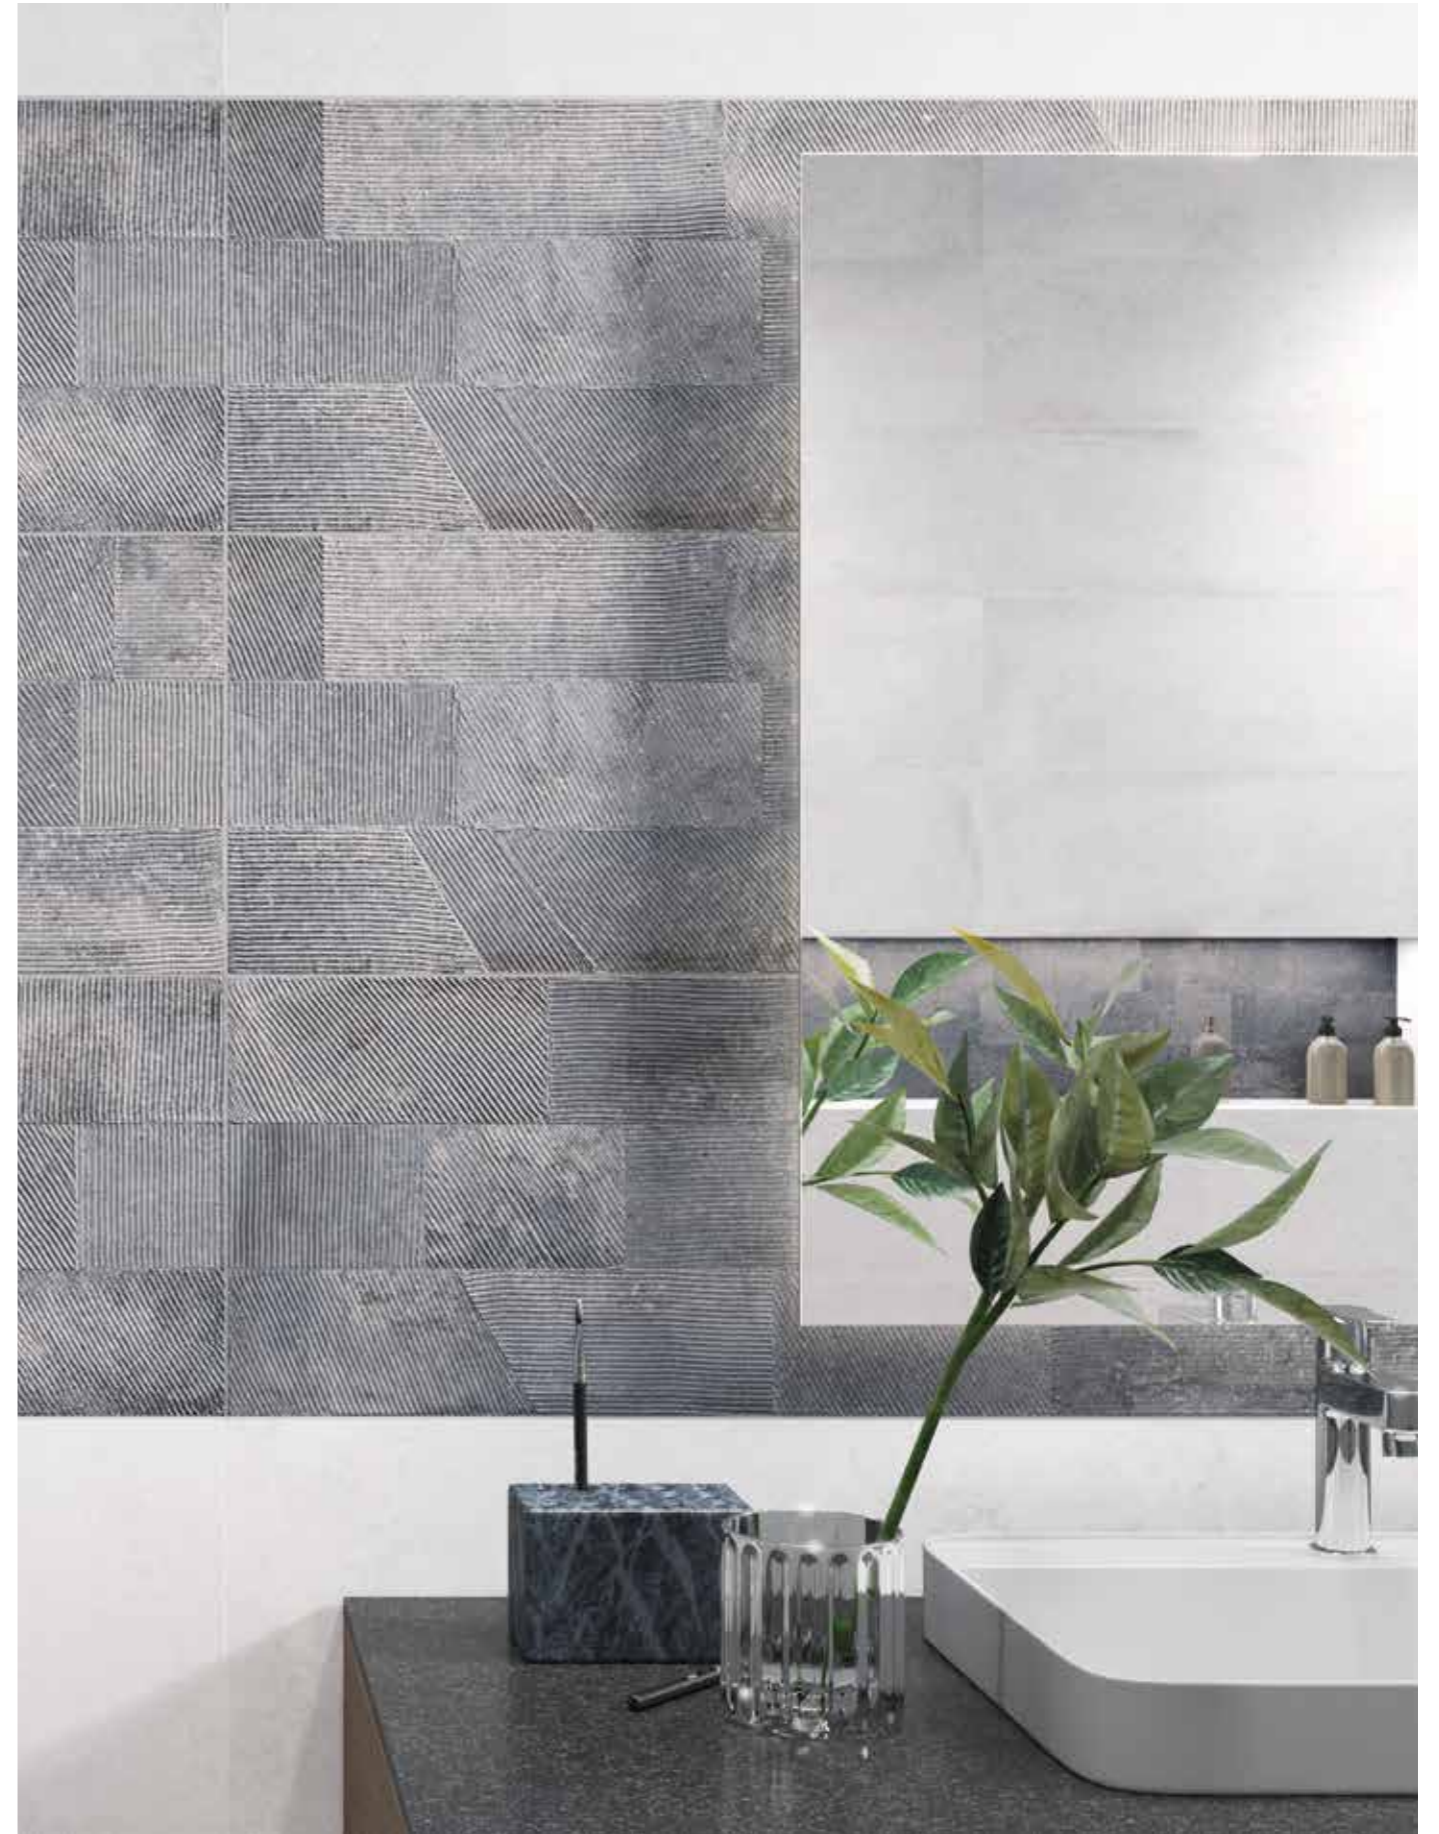

RUE DE PARIS 25x70 9"x28"

WHITE BODY WALL TILES / REVESTIMIENTO PASTA BLANCA / FAÏENCE PÂTE BLANCHE / WEISSSCHERBIGE WANDFLIESEN

PACKING LIST

formato/size	pzs-cj/pcs-box	m2cj/box	kg/cj/box	cj/box/epl	m2/epl	kg/epl
25x70/9"x28" Base / Concept	7	1,23	19,60	42	51,66	846
1,5x50/1,8"x20" Perfil	6	0,05	0,48	Please ask for information / Consulte información