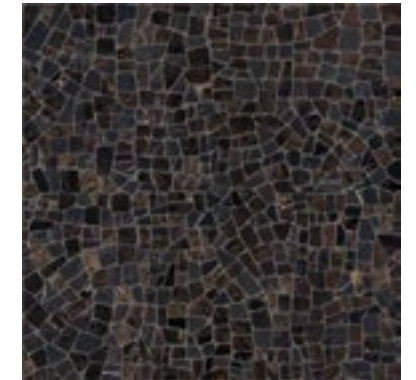

INTERN04

MARBLE EFFECT

BRECCIA TORTONA
120X278 (48"x110") - 120X120 (48"x48")

interno 4 breccia tortona

INTERNO4

	120x278 (119,5x278)* 48"x110"	80x160 32"x64"	120x120 (119,5x119,5)* 48"x48"	60x120 24"x48"	30x120 12"x48"	80x80 32"x32"
working size	1194x2778	797x1596	1194x1194	596x1195	297x1195	797x797
	RT	RT	RT	RT	RT	RT
	6 mm	9 mm	9 mm	9 mm	9 mm	9 mm
BRECCIA TORTONA	◆	◆	◆	●◆	◆	●◆
RENOIR ISOLA	◆	◆	◆	●◆	◆	●◆
CALACATTA SAN BABILA	◆	◆	◆	●◆	◆	●◆
CARNICO BRERA	◆	◆	◆	●◆	◆	●◆
PALLADIANA DARK			◆			
PALLADIANA LIGHT			◆			

*Formato nominale / Nominal size

● Natural R9 | ◆ Lappato

6 COLORI/ COLORS

EFFETTO MARMO/ MARBLE EFFECT

BRECCIA TORTONA V2

RENOIR ISOLA V2

CALACATTA SAN BABILA V2

CARNICO BRERA V3

PALLADIANA LIGHT V2

PALLADIANA DARK V2

MOSAICO ◆ 30x30 (12"x12") RT 9 mm
(TESSERE: 4,8x4,8 - 1^{7/8}"x1^{7/8}")

MOSAICO ROMBI
◆ 30,5x35,2 (12^{1/16}"x13^{7/8}") RT 9 mm

ANGOLARE COPRISPIGOLO
1,4x1,4 (0^{3/64}"x0^{3/64}") RT 9 mm