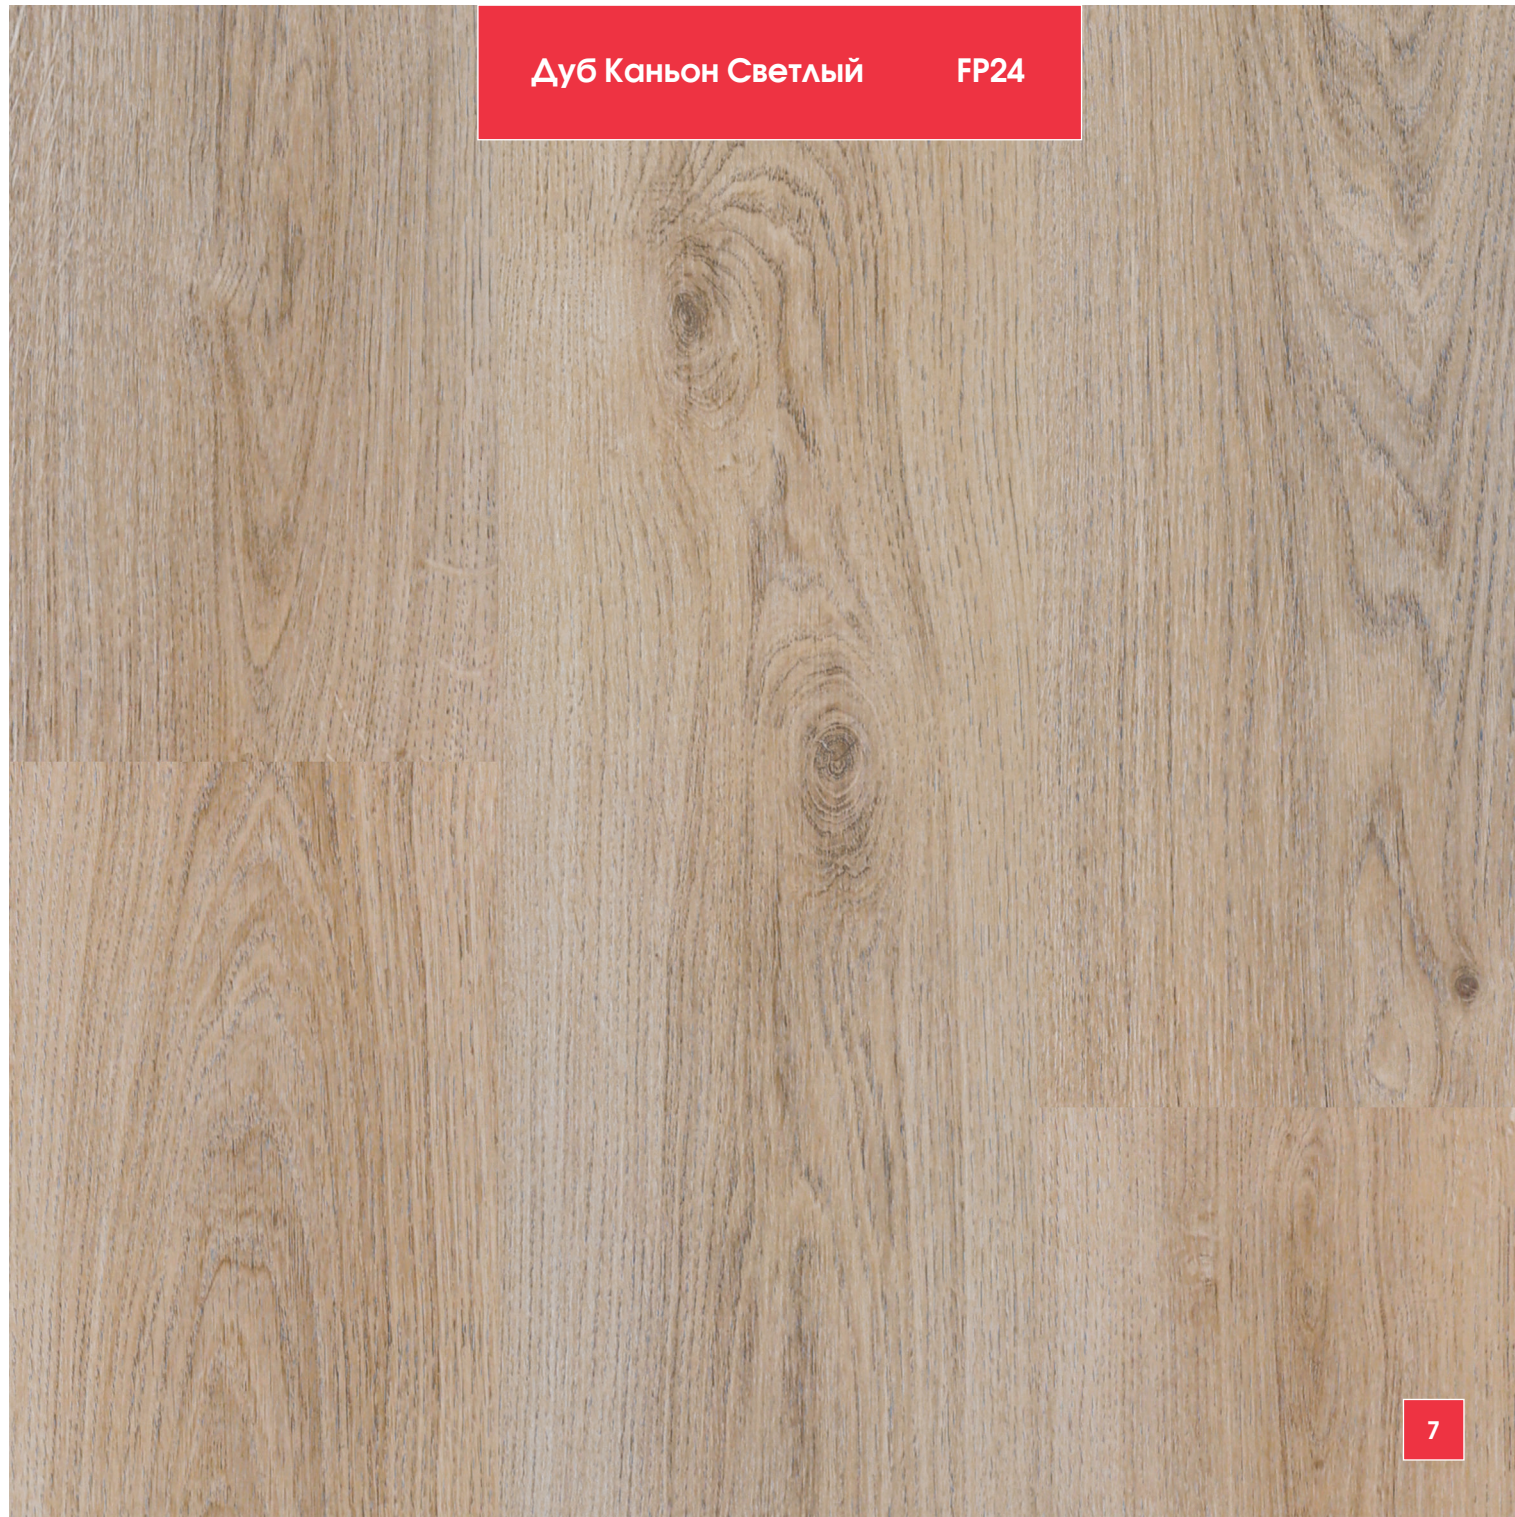

Дуб Каньон Светлый

FP24

Дуб Французский  
Тёмный

FP33

Сосна Фрейя

FP450

Дуб Бьёрн

FP451