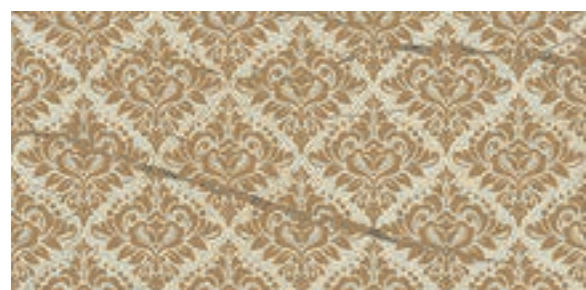

40x80 см *

Шарм Делюкс Арабескато Уайт
Charme Deluxe Arabescato White

40x80 см *

Шарм Делюкс Крим Ривер
Charme Deluxe Cream River

40x80 см *

НАСТЕННЫЕ ДЕКОРЫ / DECORI DA RIVESTIMENTO / WALL DECORS

Шарм Делюкс Ривер Вставка Эмпайер
Charme Deluxe River Inserto Empire