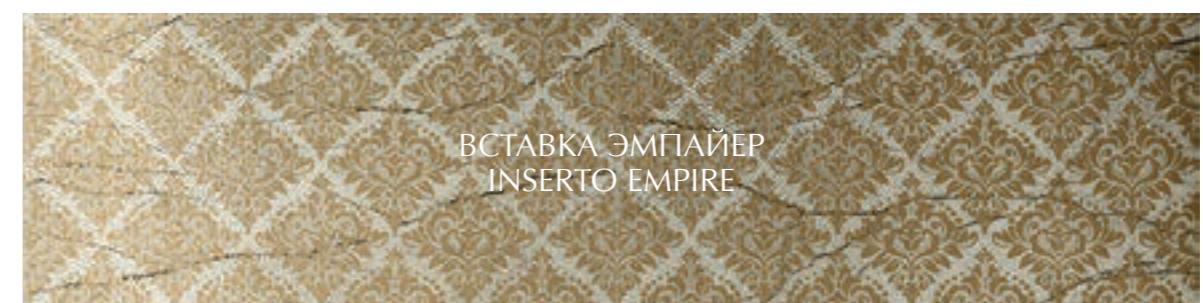

Широкая гамма декоров дополнена двумя настенными мозаиками Скуэр и Лаунж, декорами Плэй и Сахара Глиттер 30x30 и четырьмя необычными решениями для облицовки стен в формате 40x80: две вставки Дэко, вносящие в интерьер нотку эклектичной строгости, изысканная вставка Голден Лайн с роскошными золотыми линиями и элегантная вставка Эмпайер с завораживающими орнаментальными мотивами.

ЦЕННЫЕ ХАРАКТЕРИСТИКИ

PERSONALITÀ PREZIOSE
PRECIOUS PERSONALITIES

L'ampia gamma decorativa è completata da due ulteriori mosaici, Square e Lounge, i decori Play e Sahara Glitter 30x30 e ben quattro diverse soluzioni da rivestimento, nel formato 40x80: 2 inserti Deco, che muovono la superficie con rigore eclettico, Golden Line, che sviluppa la sua trama di linee in intrecci preziosi, infine Empire, elegante nei suoi decori preziosi.

A wide range of decorative solutions is completed of two other mosaics Square and Lounge, decors Play and Sahara Glitter 30x30 and four different wall tile decorations in 40x80 format: 2 Deco inserts that add rigorously eclectic spirit to the interior, Golden Line, that develops a pattern of precious lines, and Empire, with an elegance derived from its gorgeous pattern.