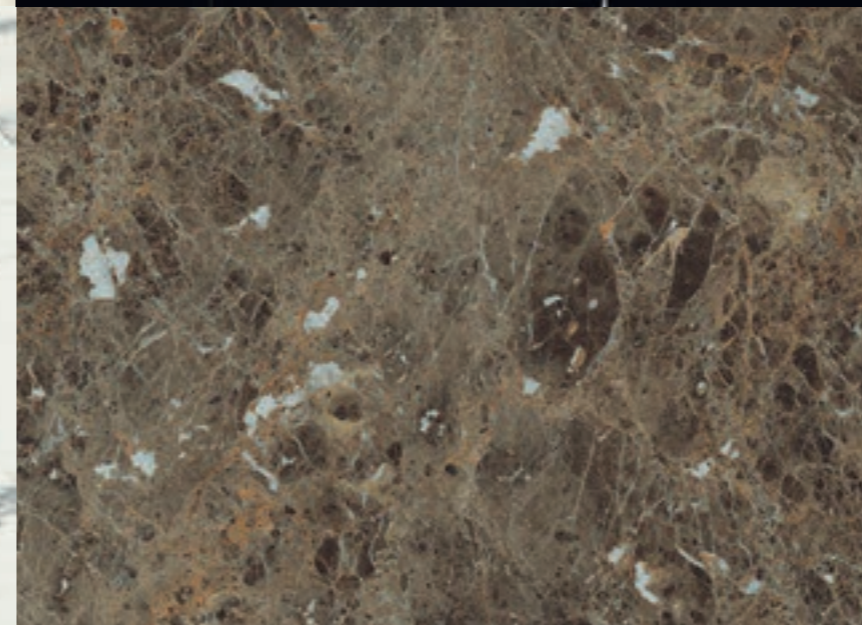

ИМПЕРАДОР ДАРК EMPERADOR DARK

Величественный цвет, вдохновленный знаменитым испанским мрамором. Он привлекает внимание необычными акцентами на фоне теплого цвета в сочетании с мягкими прожилками, которые дарят ощущение легкости и невесомости.

Inspirato a un pregiato marmo spagnolo, questa superficie interpreta lo sfarzo con la ricchezza dei suoi accenti cristallini sul fondo caldo, mescolati dalla coinvolgente venatura organica.

Inspired by a precious Spanish marble, this surface embodies true magnificence. The richness of crystalline accents on a warm background blends in with stunning organic veining.

ГРИДЖИО ОРОБИКО GRIGIO OROBICO

Этот цвет воссоздает мрамор с запоминающейся графикой, который добывают на севере Италии. Гармоничное сочетание мягких серых оттенков и прожилок мрамора делает этот цвет идеальным решением для создания роскошных и эксклюзивных интерьеров.

Questa superficie reinterpreta un marmo ornamentale tipico del Nord Italia e caratterizzato da una trama viscosa che mescola organicamente venature e sfumature cromatiche, restituendo un prodotto di rilievo per gli ambienti più esigenti.

A surface that reinterprets the ornamental marble typical of northern Italy. Its viscous look organically blends veining and chromatic variations to create an exquisite product for the most demanding spaces.