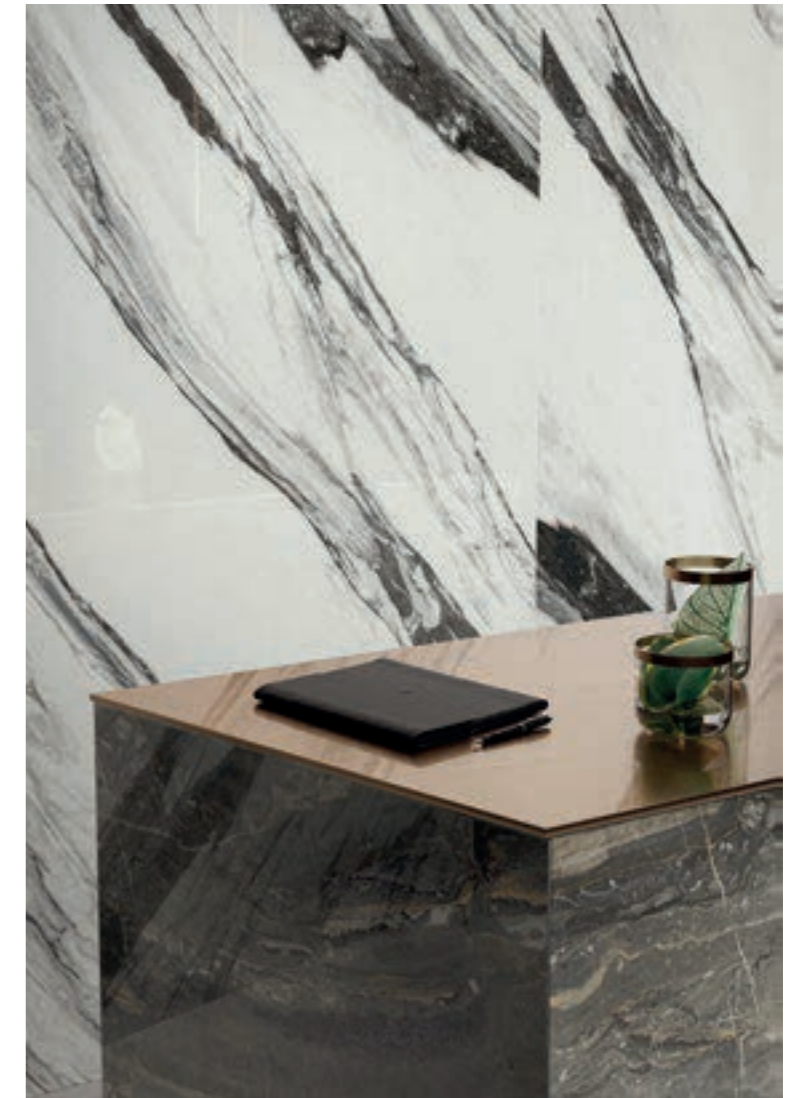

Гриджо Оробико Люкс 80x160 см ~ Бьянко Микеланджело Люкс 80x160 см ~ Статуарио Фантастико Люкс 120x278 см
Grigio Orobico Lux 80x160 cm ~ Bianco Michelangelo Lux 80x160 cm ~ Statuario Fantastico Lux 120x278 cm