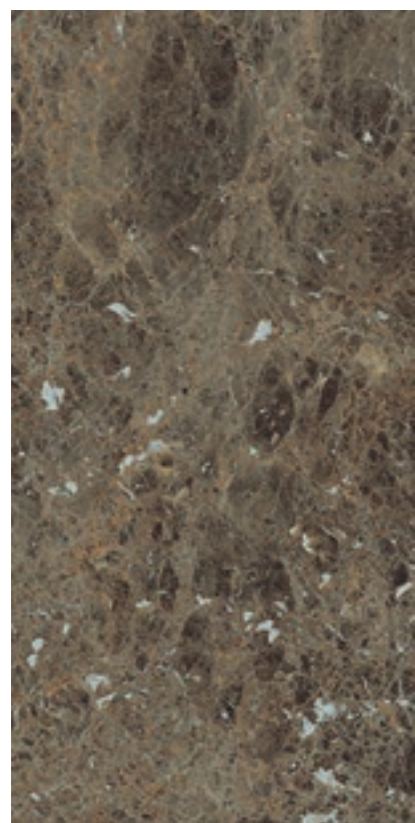

Шарм Делюкс Сахара Нуар / Charme Deluxe Sahara Noir

V2
ЛЕГКАЯ НЕОДНОРОДНОСТЬ
SLIGHT VARIATION

120x278 см

80x80 см

80x160 см

60x120 см

ДОСТУПНЫЕ ЦВЕТА / COLORI DISPONIBILI / AVAILABLE COLORS

Шарм Делюкс Император Дарк / Charme Deluxe Emperador Dark