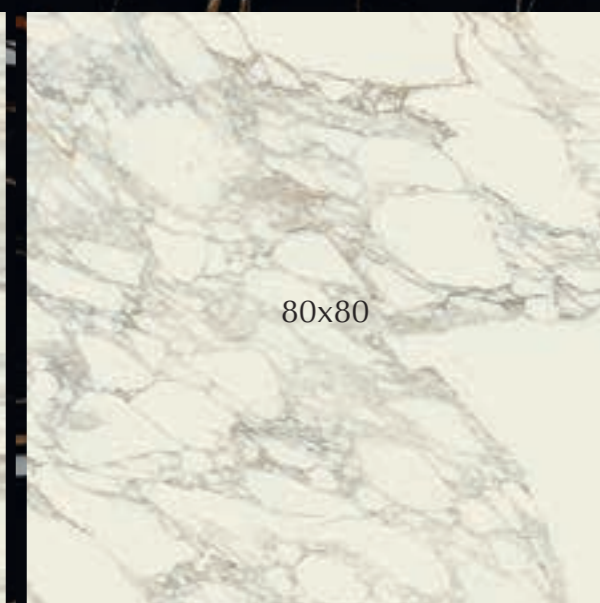

ВЕЛИКАЯ КРАСОТА

LA BELLEZZA È GRANDE
LARGE SIZE BEAUTY

Завораживающая графика мрамора представлена в керамограните больших форматов 80x160 и 80x80 в натуральной поверхности и поверхности люкс, а также в формате 60x120 в патинированной поверхности. Гамма керамогранита дополнена настенной плиткой под мрамор из белой глины в формате 40x80 в 3 цветах - Бьянко Микеланджело, Арабескато Уайт и Крим Ривер. Впервые данный формат предлагается в глянцевой поверхности.

Il racconto che si dipana tra le venature dei materiali si estende su superfici sempre più ampie, declinate in formati che spaziano dal 80x160 al classico 80x80 in finitura matt e lux, passando per il 60x120, disponibile nella sola finitura cerata. A queste dimensioni consistenti si affianca ora il formato 40x80 per il rivestimento in pasta bianca effetto marmo, proposto per la prima volta nella finitura lucida disponibile nei colori Bianco Michelangelo, Arabescato White, Cream River.

A captivating story, told by rich veining spanning across large formats 80x160 and 80x80 in matt and lux finishes, and 60x120 available in honed satin finish. These generous sizes are now complemented of 40x80 marble effect white body wall tiles, for the first time available in gloss finish in Bianco Michelangelo, Arabescato White or Cream River colours.