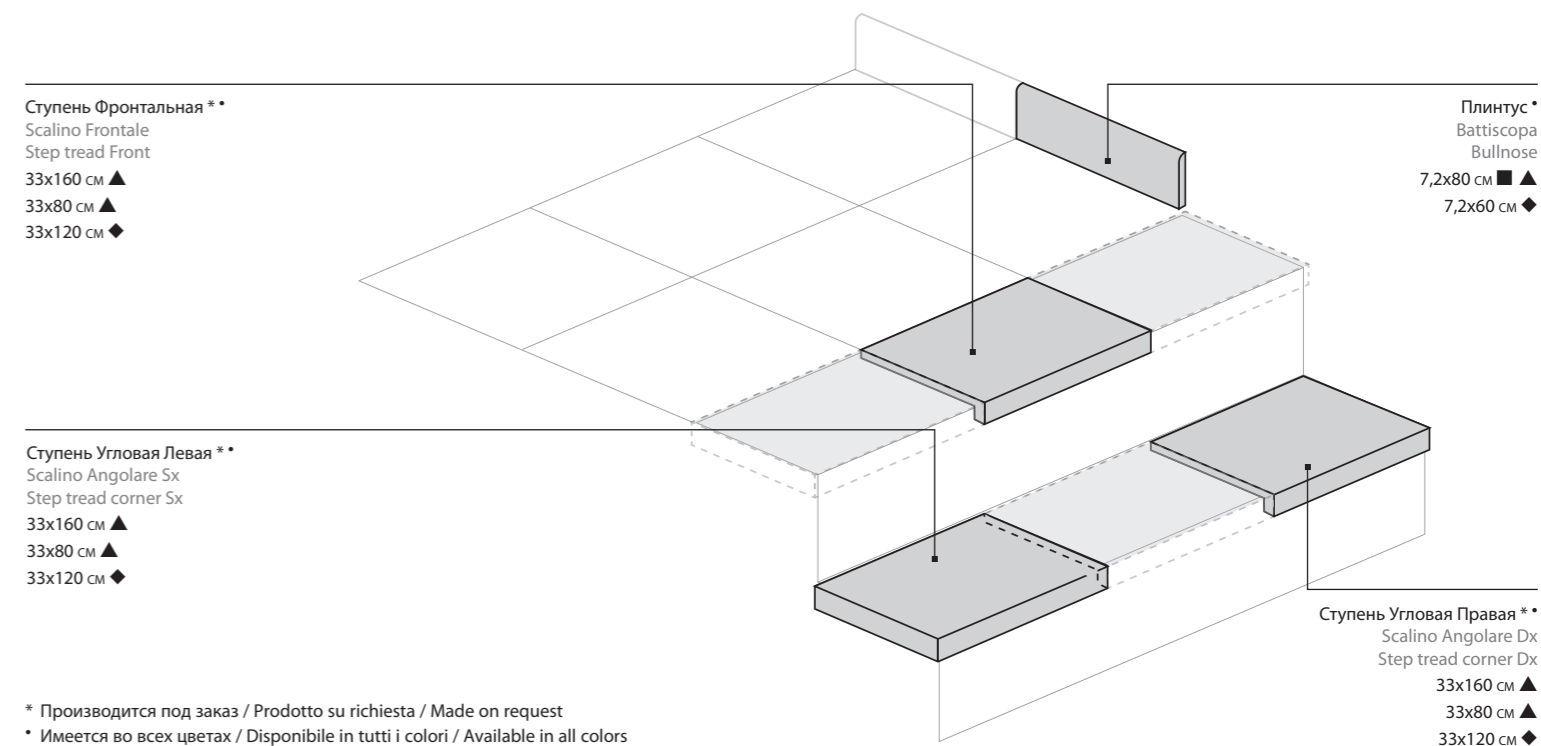

ГАММА ИЗДЕЛИЙ / GAMMA PRODOTTI / PRODUCT RANGE

	Бьянко Микеланджело Bianco Michelangelo	Арабескато Уайт Arabescato White	Инвизибл Уайт Invisible White	Статуарио Фантастико Statuario Fantastico	Крим Ривер Cream River	Сахара Нуар Sahara Noir	Император Дарк Emperador Dark	Гриджи Оробико Grigio Orobico
 120x278 cm	■	■	■	■		■		
 80x160 cm	■▲	■▲	■▲	■▲	■▲	■▲	■▲	■▲
 80x80 cm	■▲	■▲	■▲	■▲	■▲	■▲		
 60x120 cm	◆	◆	◆	◆	◆	◆		
 60x60 cm							◆	
WALL PROJECT								
 40x80 cm	*	*			*			

- ▲ Натуральный и Реттифицированный / Naturale e Rettificato / Matt and Rectified
- Патинированный и Реттифицированный / Cerato e Rettificato / Honed Satin and Rectified
- Люкс и Реттифицированный / Lux e Rettificato / Lux and Rectified
- ❖ Структурированный и Реттифицированный / Strutturato e Rettificato / Textured and Rectified
- Глянцевый / Lucido / Shiny

СПЕЦИАЛЬНЫЕ ИЗДЕЛИЯ / PEZZI SPECIALI / TRIM PIECES

- ▲ Натуральный и Реттифицированный / Naturale e Rettificato / Matt and Rectified
- Патинированный и Реттифицированный / Cerato e Rettificato / Honed Satin and Rectified
- Люкс и Реттифицированный / Lux e Rettificato / Lux and Rectified