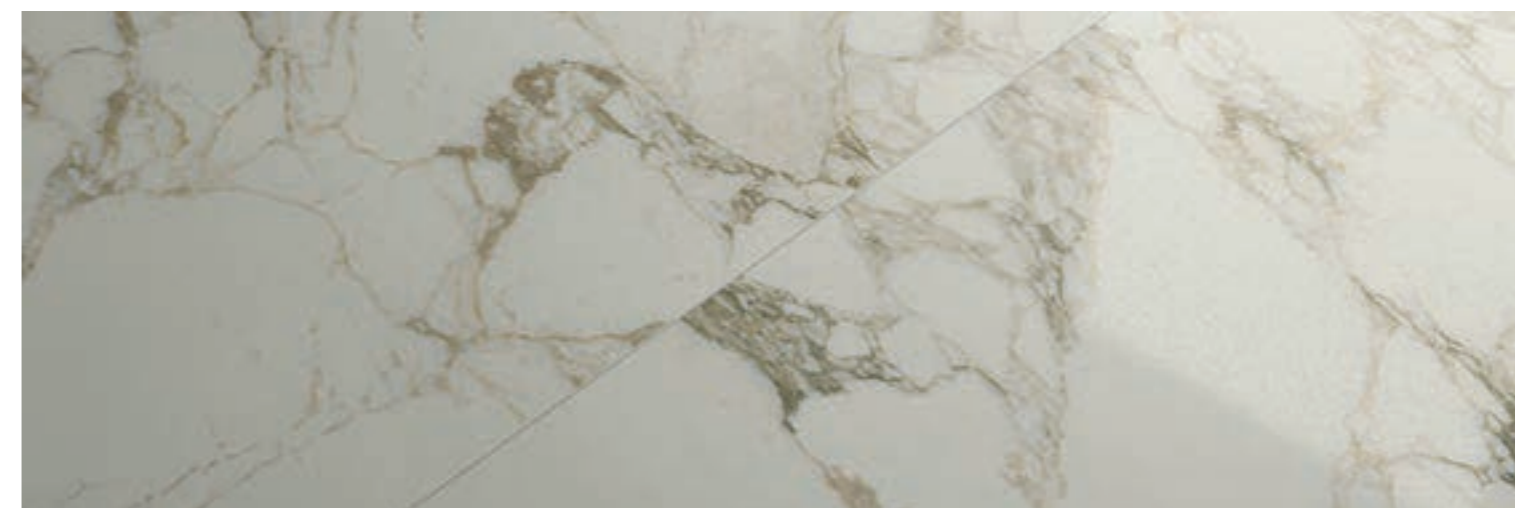

Натуральный
Naturale
Matt