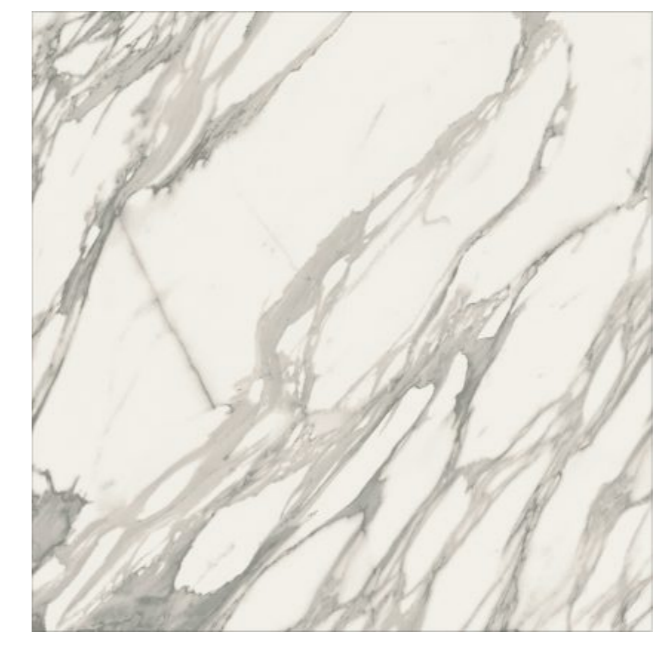

# CALACATTA / КАЛАКАТТА

SURFACE / ПОВЕРХНОСТЬ	<b>PGR</b> Polished Полированная глазурь	<b>LLR</b> Light lappato Легкое лапатирование
ALL COLORS / ВСЕ ЦВЕТА	<b>PRO</b>	

Light lappato LLR  
Легкое лапатирование

Polished PGR  
Полированная глазурь

Granite Stone **CALACATTA Pearl LLR / PGR** 1200x1200 mm  
Гранит Стоун **КАЛАКАТТА Жемчуг LLR / PGR** 1200x1200 мм

Granite Stone **CALACATTA Champagne LLR / PGR** 1200x1200 mm  
Гранит Стоун **КАЛАКАТТА Шампань LLR / PGR** 1200x1200 мм