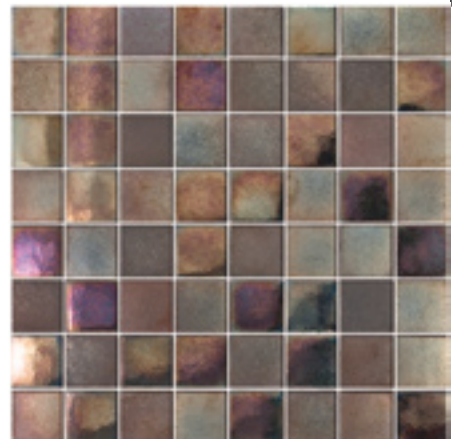

ART
501 + 713