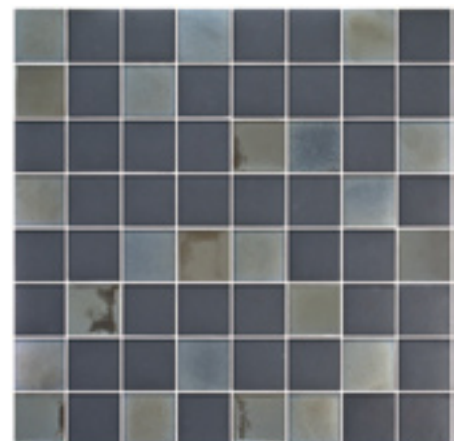

Piezas brillantes, mates, suaves, ásperas y rugosas, colores metalizados, irisados, nacarados combinadas en bloques de color neutros para ceder protagonismo al concepto fundamental: la mezcla de texturas.

Glossy and matte pieces with smooth, course and rough surfaces, metallised, iridescent pearlescent colours, combined in blocks of neutral colour to highlight the fundamental concept: the combination of different textures.

TEXTURAS TEXTURES

1

SOL
103 **L** + **M** + **B** + 568

LUNA
101 **L** + **M** + **B** + 564

2

ICE
103 + 568 + 715 + 718 + 719

LOFT
564 + 568 + 570 + 720 + 722 + 723

NEO
720 + 722 + 723

4

ME
568 + 718 + 719

YOU
564 + 707 + 720

STAR
103 + 504 + 568 + 719

AMBIENT
720 + 722 + 723

MAGMA
711 + 712 + 713

ELLE
328 + 329 + 512 + 567 + 568 + 702

SUITE
705 + 706 + 707 + 708