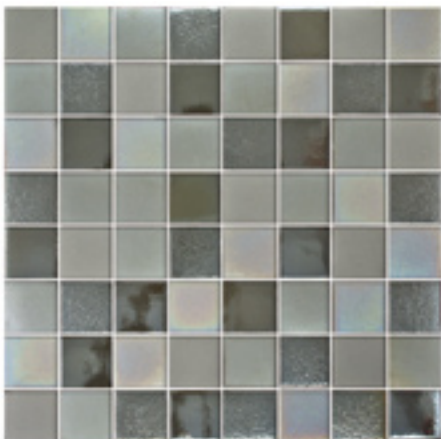

Piezas brillantes, mates, suaves, ásperas y rugosas, colores metalizados, irisados, nacarados combinadas en bloques de color neutros para ceder protagonismo al concepto fundamental: la mezcla de texturas.

Glossy and matte pieces with smooth, course and rough surfaces, metallised, iridescent pearlescent colours, combined in blocks of neutral colour to highlight the fundamental concept: the combination of different textures.

4

ME
568 + 718 + 719

YOU
564 + 707 + 720

STAR
103 + 504 + 568 + 719

AMBIENT
720 + 722 + 723

MAGMA
711 + 712 + 713

ELLE
328 + 329 + 512 + 567 + 568 + 702

SUITE
705 + 706 + 707 + 708

DUNA
501 + 710 + 711 + 712 + 713 + 709

LOVE
705 + 706 + 707 + 708 + 560

EVER
713 + 720

ART
501 + 713