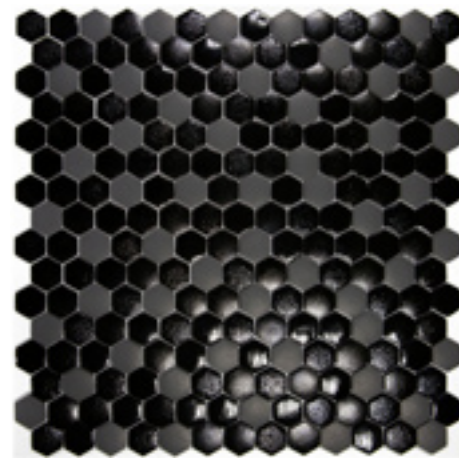

Piezas brillantes, mates, suaves, ásperas y rugosas, colores metalizados, irisados, nacarados combinadas en bloques de color neutros para ceder protagonismo al concepto fundamental: la mezcla de texturas.

Glossy and matte pieces with smooth, course and rough surfaces, metallised, iridescent pearlescent colours, combined in blocks of neutral colour to highlight the fundamental concept: the combination of different textures.

TEXTURAS TEXTURES

1

SOL
103 **L** + **M** + **B** + 568

LUNA
101 **L** + **M** + **B** + 564

2

ICE
103 + 568 + 715 + 718 + 719

LOFT
564 + 568 + 570 + 720 + 722 + 723

NEO
720 + 722 + 723

4

ME
568 + 718 + 719

YOU
564 + 707 + 720

STAR
103 + 504 + 568 + 719

AMBIENT
720 + 722 + 723

MAGMA
711 + 712 + 713

ELLE
328 + 329 + 512 + 567 + 568 + 702

SUITE
705 + 706 + 707 + 708