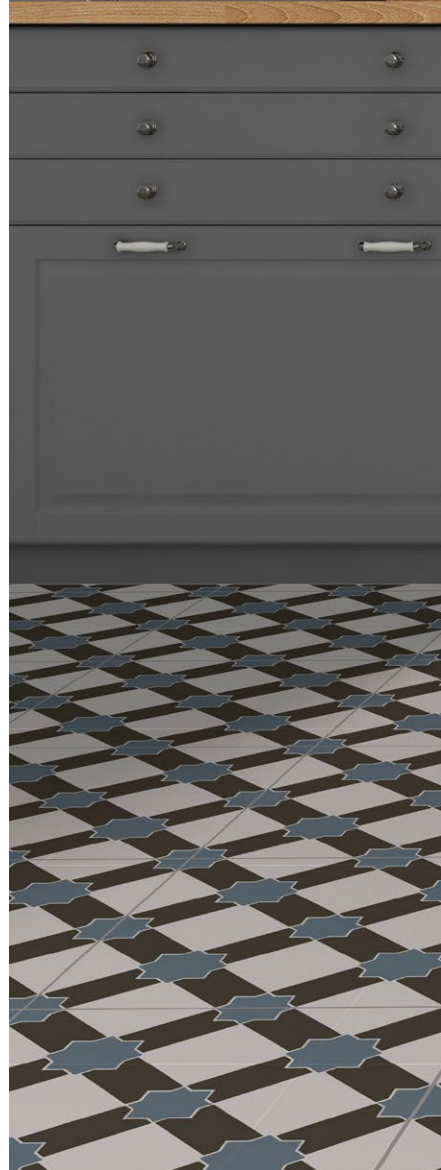

# EXETER

33,3x33,3cm  
PORCELAIN TILES

EXETER Marfil HAP25

33,3x33,3cm