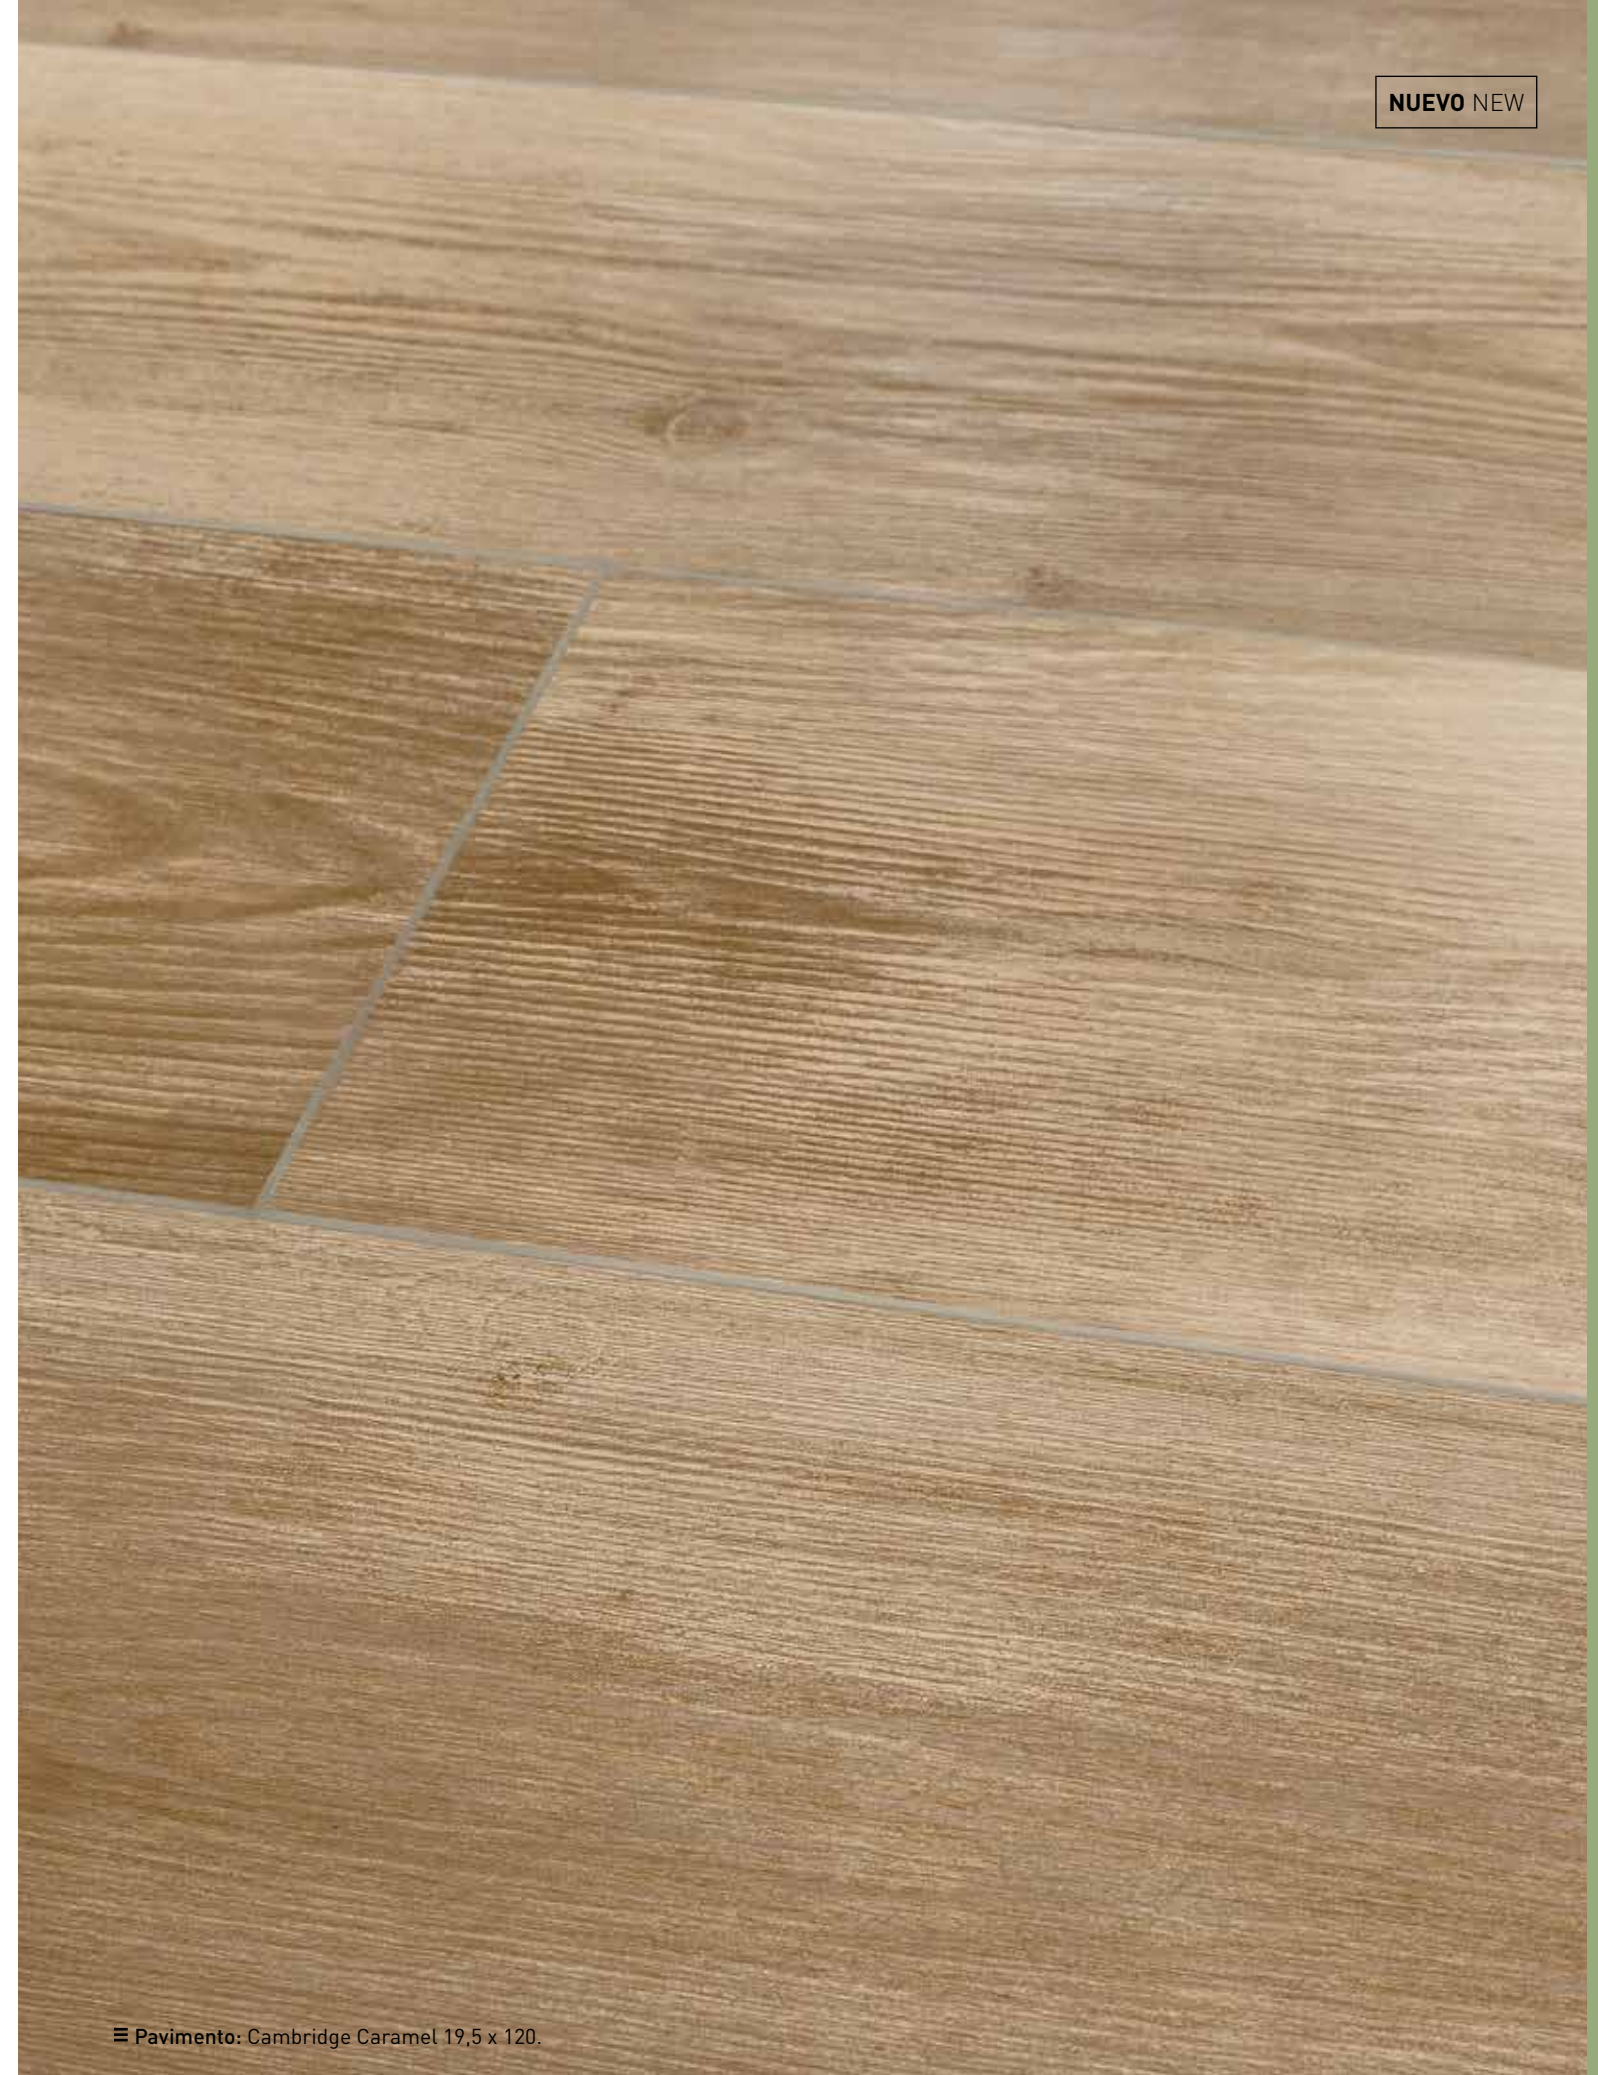

≡ Pavimento: Cambridge Caramel 19,5 x 120.

medida cm	nºzas/box	m²/box	kg/box	boxes/pallet	m²/pallet	kg/pallet
29,5x120	3	1,06	29,15	36	38,16	1.049,40
19,5x120	5	1,17	31,50	36	42,12	1.134,00
14,5x120	7	1,22	33,50	32	39,04	1.072,00
15x80	9	1,08	26,00	48	51,84	1.248,00