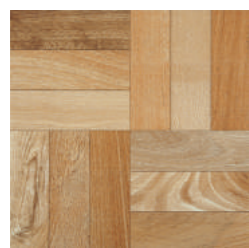

Altai/ Obi

Gres pasta roja / Red body ceramic tiles

45x45 cm.
17,7" x 17,7"

Altai Nogal B6
45x45 cm.

Obi Cerezo B6
31,6x31,6 cm.

ALTAI NOGAL

Savonia G.

Gres pasta roja / Red body ceramic tiles

31x60 cm.
12,2" x 23,6"

Savonia G. Cerezo B15
31x60 cm.

Savonia G. Nogal B15
31x60 cm.