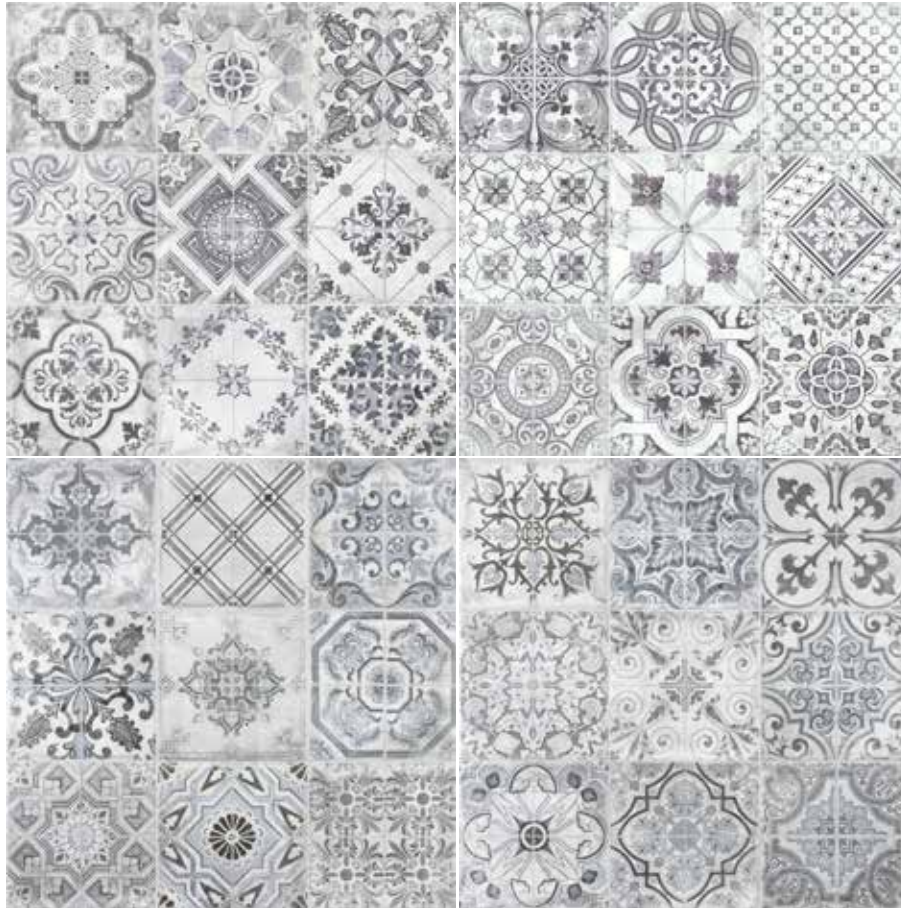

# Manises

RED BODY TILES PASTA ROJA

60x60 24"x24"

\*Manises  
60x60

\*All Pieces are packed in the same box randomly  
Estas Piezas van empaquetadas de forma aleatoria en la misma caja

60x60  
24"x24"

	Pcs/box Pzas/Caja	Sqm/box M <sup>2</sup> /Caja	Boxes/palet Cajas/Pallet	Sqm/palet M <sup>2</sup> /Pallet	Kg/box Kg/Caja	Kg/Palet Kg/Pallet
60x60	4	1,44	30	43,2	32,50	995