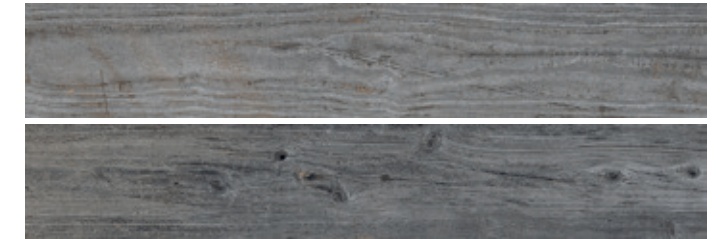

Vancouver Gris
15x90 / 6"x35"

GF-20099