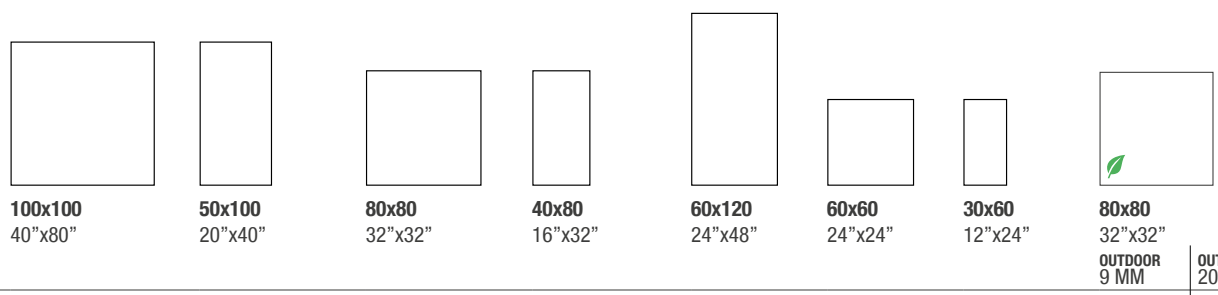

**ANTRACITE CORTEN**

**NERO CORTEN**

**100x100**  
40"x80"

**50x100**  
20"x40"

**80x80**  
32"x32"

**40x80**  
16"x32"

**60x120**  
24"x48"

**60x60**  
24"x24"

**30x60**  
12"x24"

**80x80**  
32"x32"  
OUTDOOR  
9 MM

OUTDOOR  
20 MM

	<b>ANTRACITE CORTEN</b>	<b>73044</b>	<b>73034</b>	<b>73024</b>	<b>73014</b>	<b>73224</b>	<b>73214</b>	<b>73204</b>	<b>73104</b>	<b>73054</b>
	<b>NERO CORTEN</b>	<b>73043</b>	<b>73033</b>	<b>73023</b>	<b>73013</b>	<b>73223</b>	<b>73213</b>	<b>73203</b>	<b>-</b>	<b>73053</b>