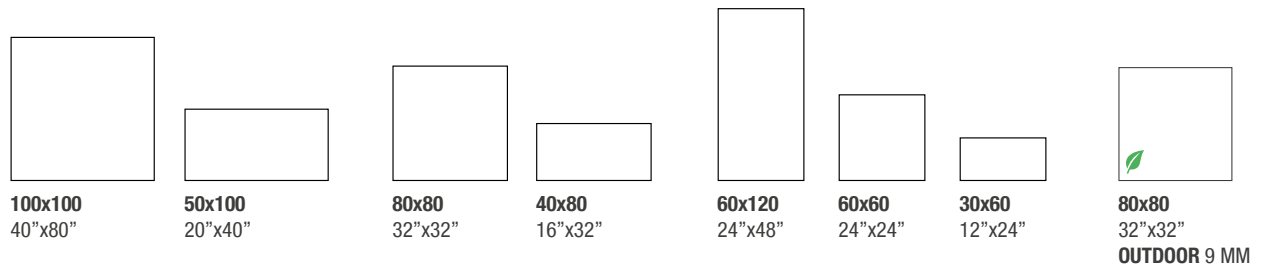

Make

	BIANCO	73040	73030	73020	73010	73220	73210	73200	
	CORDA	73041	73031	73021	73011	73221	73211	73201	73101