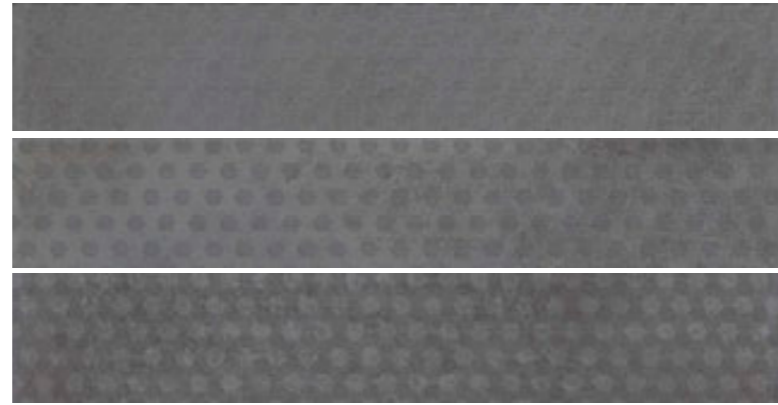

20x120
WALL DEK ANTRACITE
74083