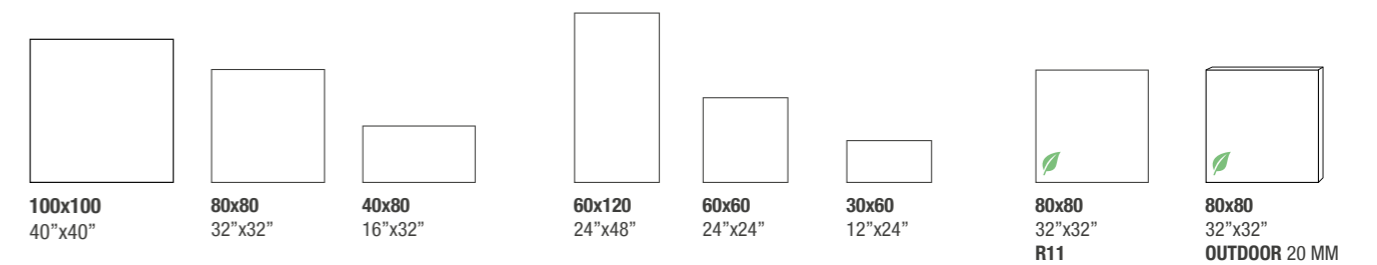

80x80
32"x32"

80x80
32"x32"

40x80
16"x32"

60x120
24"x48"

30x60
12"x24"

60x60
24"x24"

WHITE V3

SAND V3

GREY V3

ANTRACITE V3

FLOOR: WHITE 100x100 - GREY 60x60
WALL: DECORO FILIGRANA GREY 60x120
DECORO TEXTURE WHITE 20x120

WHITE

SAND

GREY

ANTRACITE

WHITE	74000	74020	74030	74040	74050	74270	74090	74100
SAND	74001	74021	74031	74041	74051	74271	74091	74101