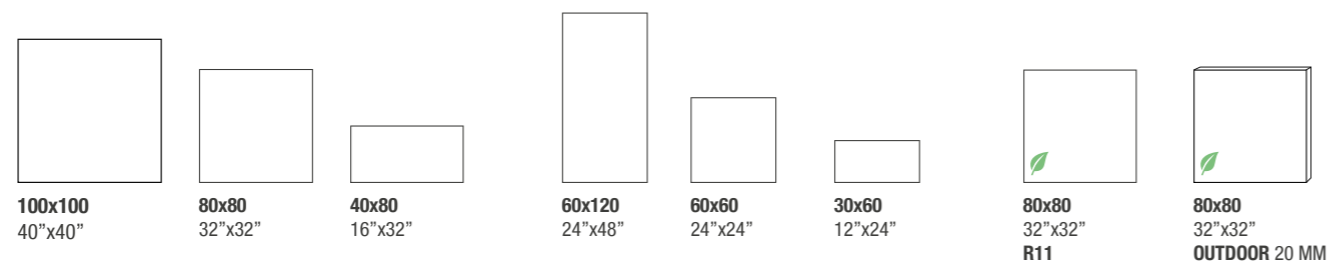

80x80
32"x32"

80x80
32"x32"

40x80
16"x32"

60x120
24"x48"

30x60
12"x24"

60x60
24"x24"

WHITE V3

SAND V3

GREY V3

ANTRACITE V3

FLOOR: WHITE 100x100 - GREY 60x60
WALL: DECORO FILIGRANA GREY 60x120
DECORO TEXTURE WHITE 20x120

WHITE

SAND

GREY

ANTRACITE

WHITE	74000	74020	74030	74040	74050	74270	74090	74100
SAND	74001	74021	74031	74041	74051	74271	74091	74101