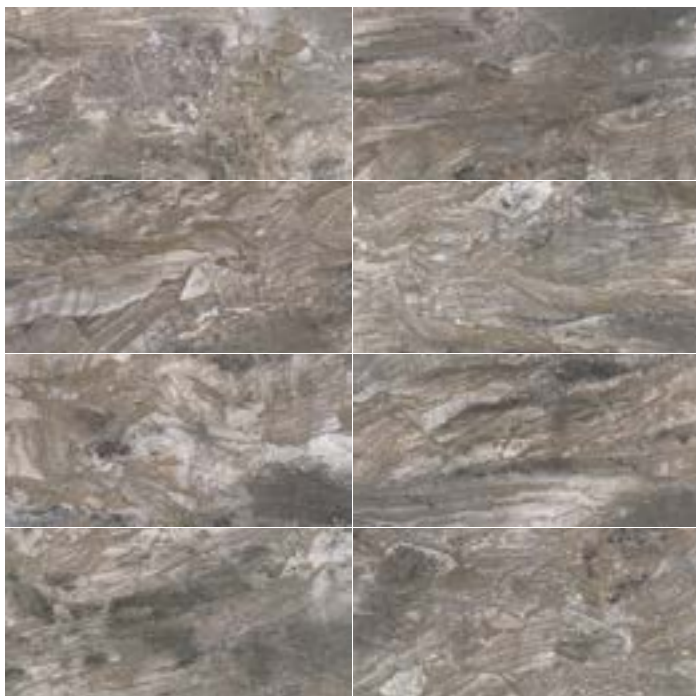

**Arabescato Orobianco - NEW**

067

**Arabescato Orobian - NEW**

D\*5882BM 600X1200mm