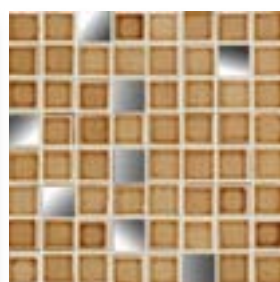

Manganese

Verde certosa

Vanario

Azzurro

Turchese

Rosa

Blu

Arancio

Giallo

Nero

Grigio

Biscotto

Prugna

Luna Chiena mosaico 20x20 *Quadra* è composto da 8 tessere di vetro a specchio e 56 tessere di ceramica 2,5x2,5.

TOVERE

Nero

20x20

10x20

Di ogni listello è disponibile l'angolo 10x10

POLVICA

Manganese

20x20

10x20

Di ogni listello è disponibile l'angolo 10x10