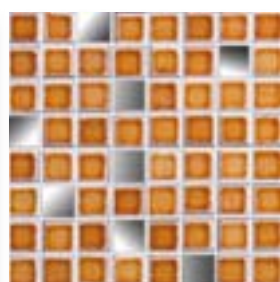

Manganese

Verde certosa

Vanario

Azzurro

Turchese

Rosa

Blu

Arancio

Giallo

Nero

Grigio

Biscotto

Prugna

Luna Chiena mosaico 20x20 *Quadra* è composto da 8 tessere di vetro a specchio e 56 tessere di ceramica 2,5x2,5.

TOVERE

Nero

20x20

10x20

Di ogni listello è disponibile l'angolo 10x10

POLVICA

Manganese

20x20

10x20

Di ogni listello è disponibile l'angolo 10x10