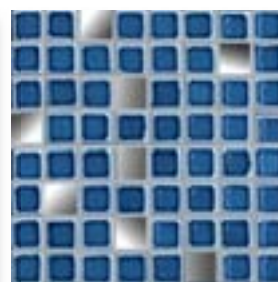

Manganese

Verde certosa

Vanario

Azzurro

Turchese

Rosa

Blu

Arancio

Giallo

Nero

Grigio

Biscotto

Prugna

Luna Chiena mosaico 20x20 *Quadra* è composto da 8 tessere di vetro a specchio e 56 tessere di ceramica 2,5x2,5.

TOVERE

Nero

20x20

10x20

Di ogni listello è disponibile l'angolo 10x10

POLVICA

Manganese

20x20

10x20

Di ogni listello è disponibile l'angolo 10x10