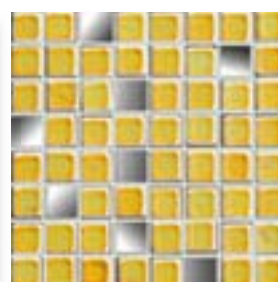

Manganese

Verde certosa

Vanario

Azzurro

Turchese

Rosa

Blu

Arancio

Giallo

Nero

Grigio

Biscotto

Prugna

Luna Chiena mosaico 20x20 *Quadra* è composto da 8 tessere di vetro a specchio e 56 tessere di ceramica 2,5x2,5.

TOVERE

Nero

20x20

10x20

Di ogni listello è disponibile l'angolo 10x10

POLVICA

Manganese

20x20

10x20

Di ogni listello è disponibile l'angolo 10x10