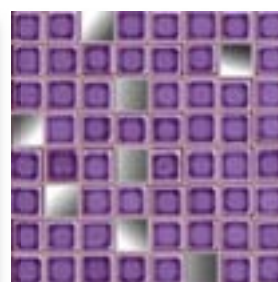

Giallo

Nero

Grigio

Biscotto

Prugna

Luna Chiena mosaico 20x20 *Quadra* è composto da 8 tessere di vetro a specchio e 56 tessere di ceramica 2,5x2,5.

TOVERE

Nero

20x20

10x20

Di ogni listello è disponibile l'angolo 10x10

POLVICA

Manganese

20x20

10x20

Di ogni listello è disponibile l'angolo 10x10