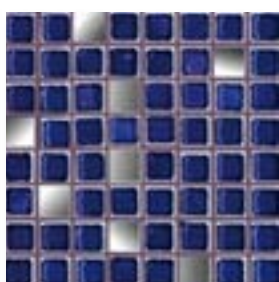

Manganese

Verde certosa

Vanario

Azzurro

Turchese

Rosa

Blu

Arancio

Giallo

Nero

Grigio

Biscotto

Prugna

Luna Chiena mosaico 20x20 *Quadra* è composto da 8 tessere di vetro a specchio e 56 tessere di ceramica 2,5x2,5.

TOVERE

Nero

20x20

10x20

Di ogni listello è disponibile l'angolo 10x10

POLVICA

Manganese

20x20

10x20

Di ogni listello è disponibile l'angolo 10x10