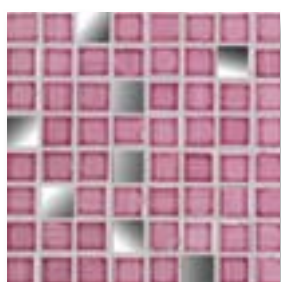

2,5x2,5

Avana

Bianco Vietri

Verde marcio

Verde ramina

Lilla

Rosso

Bruno rosso

Manganese

Verde certosa

Vanario

Azzurro

Turchese

Rosa

Blu

Arancio

Giallo

Nero

Grigio

Biscotto

Prugna

Luna Chiena mosaico 20x20 *Quadra* è composto da 8 tessere di vetro a specchio e 56 tessere di ceramica 2,5x2,5.

TOVERE

Nero

20x20

10x20

Di ogni listello è disponibile l'angolo 10x10

POLVICA

Manganese

20x20

10x20

Di ogni listello è disponibile l'angolo 10x10