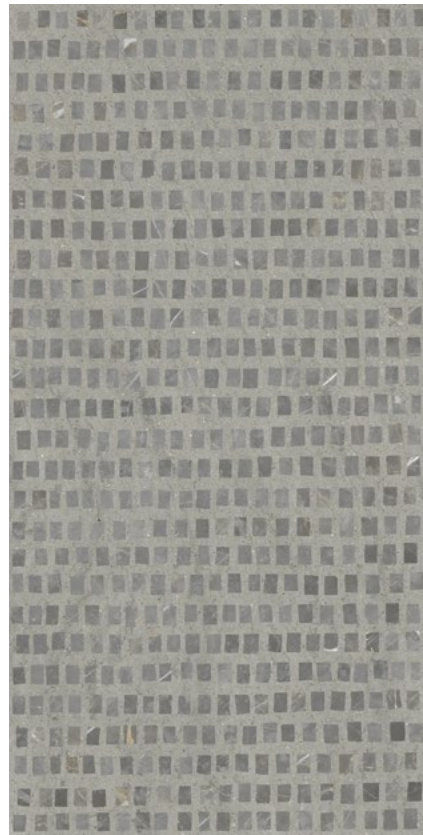

Battiscopa - Bullnose
7,5x60 - 3"x24"
Matt/Rettificato - Matte/Rectified
Levigato/Rettificato - Polished/Rectified

MARMOREA

gres porcellanato +

BIANCO GIOIA DECO

BIANCO STATUARIO DECO

BIANCO CALACATTA DECO

GRIGIO IMPERIALE DECO

PORT LAURENT DECO

74x148 - 29"x58"
Levigato/Rettificato - Polished/Rectified

BIANCO GIOIA

BIANCO STATUARIO

BIANCO CALACATTA

GRIGIO IMPERIALE

PORT LAURENT