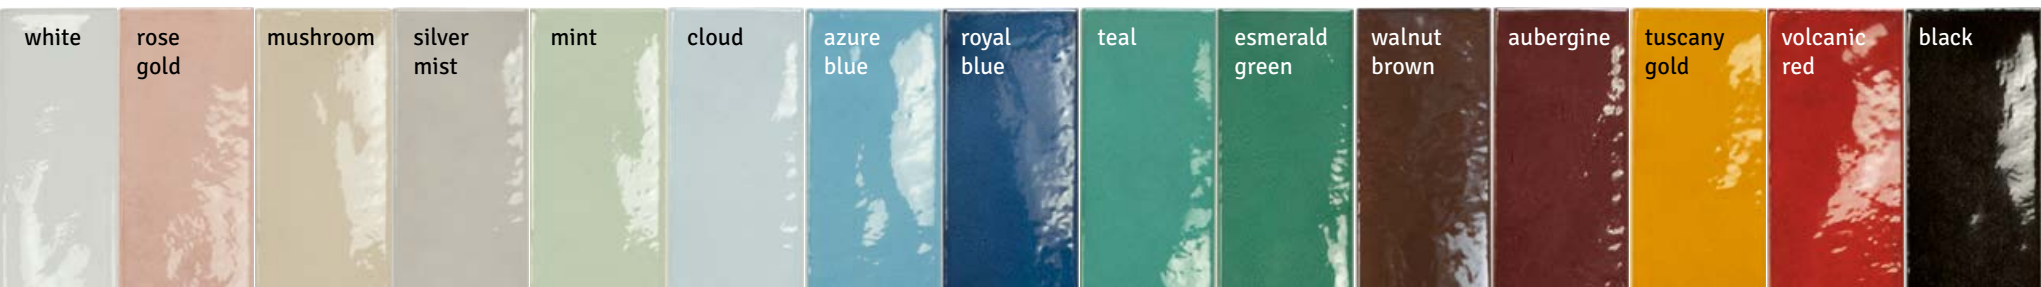

Destonificación / Shade variation Farbschattierungen / Variation de nuances