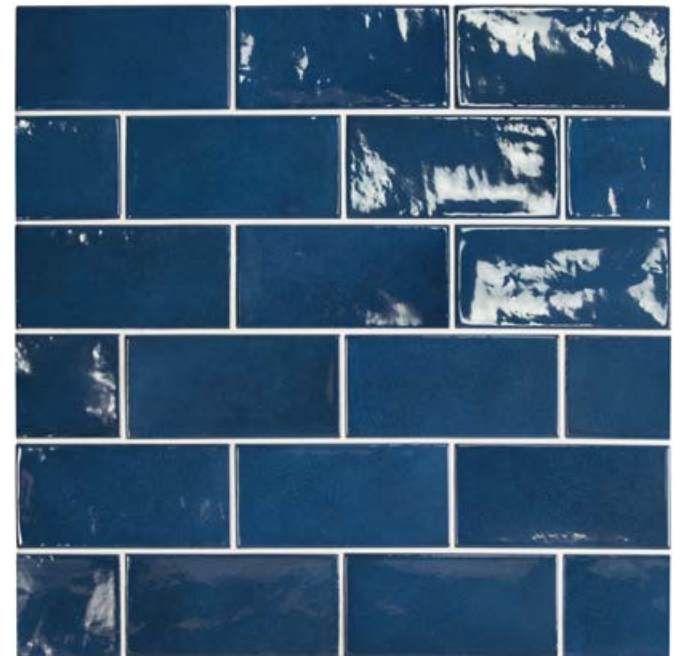

6,5 x 20 cm
2½" x 8"

White	25642 EQ-3
Rose Gold	25635 EQ-3
Mushroom	25640 EQ-3
Silver Mist	25634 EQ-3
Mint	25643 EQ-3
Cloud	25639 EQ-3
Azure Blue	25651 EQ-3
Royal Blue	25630 EQ-3
Teal	25631 EQ-3
Esmerald Green	25645 EQ-3
Walnut Brown	25644 EQ-3
Aubergine	25650 EQ-3
Tuscany Gold	25632 EQ-3
Volcanic Red	25633 EQ-3
Black	25641 EQ-3

6,5 x 13,2 cm
2½" x 5"

White	25588 EQ-5
Rose Gold	25583 EQ-5
Mushroom	25586 EQ-5
Silver Mist	25582 EQ-5
Mint	25626 EQ-5
Cloud	25585 EQ-5
Azure Blue	25629 EQ-5
Royal Blue	25572 EQ-5
Teal	25573 EQ-5
Esmerald Green	25584 EQ-5
Walnut Brown	25627 EQ-5
Aubergine	25628 EQ-5
Tuscany Gold	25574 EQ-5
Volcanic Red	25581 EQ-5
Black	25587 EQ-5

Destonificación / Shade variation Farbschattierungen / Variation de nuances

Village Teal 6,5 x 20 cm / 2½" x 8"

Village Royal Blue 13,2 x 13,2 cm / 5" x 5"
Jolly Royal Blue 1,2 x 20 cm / 1" x 8"

Piezas especiales / Special tile pieces / Sonderteile / Pièces spéciales