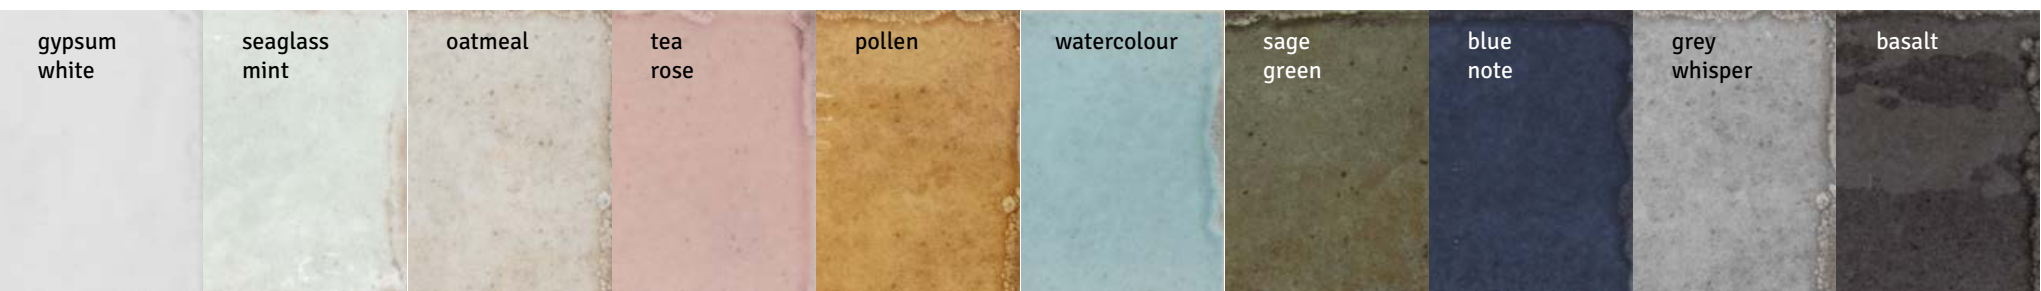

Formatos
Sizes / Formate / Formats

6 x 24,6 cm
2½" x 10"

Gypsum White	26871 EQ-4
Seaglass Mint	26880 EQ-4
Oatmeal	26872 EQ-4
Tea Rose	26878 EQ-4
Pollen	26875 EQ-4
Watercolour	26877 EQ-4
Sage Green	26876 EQ-4
Blue Note	26879 EQ-4
Grey Whisper	26873 EQ-4
Basalt	26874 EQ-4

Destonificación / Shade variation
Farbschattierungen / Variation de nuances

Alto brillo
High gloss
Stark glänzend
Haute brillance

Tribeca Watercolour 6 x 24,6 cm / 2½" x 10"

Tribeca Tea Rose 6 x 24,6 cm / 2½" x 10"

La línea roja indica la superficie esmaltada / Die rote Linie zeigt die glasierte Fläche an /
The glazed surface is indicated by a red line / La ligne rouge indique la surface émaillée.

Embalaje / Packing / Verpackung / Emballage