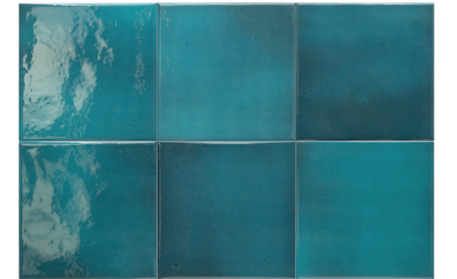

Mit glänzenden und matten Oberflächen und erhältlich in 12 stark schattierten Farben ermöglichen diese Fliesen eine vollständige Individualisierung und ein optisch auffälliges Design.

Diese speziell für Schwimmbäder entwickelte Kollektion vereint Langlebigkeit, Ästhetik und Wartungsfreundlichkeit und setzt neue Maßstäbe im Pooldesign.

CANVAS 31563 EQ-4

CANVAS MATT 31562 EQ-4

CELADON 31567 EQ-4

MOSS GREEN 31566 EQ-4

SHADOW MATT 31560 EQ-4

JUNGLE MATT 31558 EQ-4

SKY BLUE 31568 EQ-4

GLACIER 31564 EQ-4