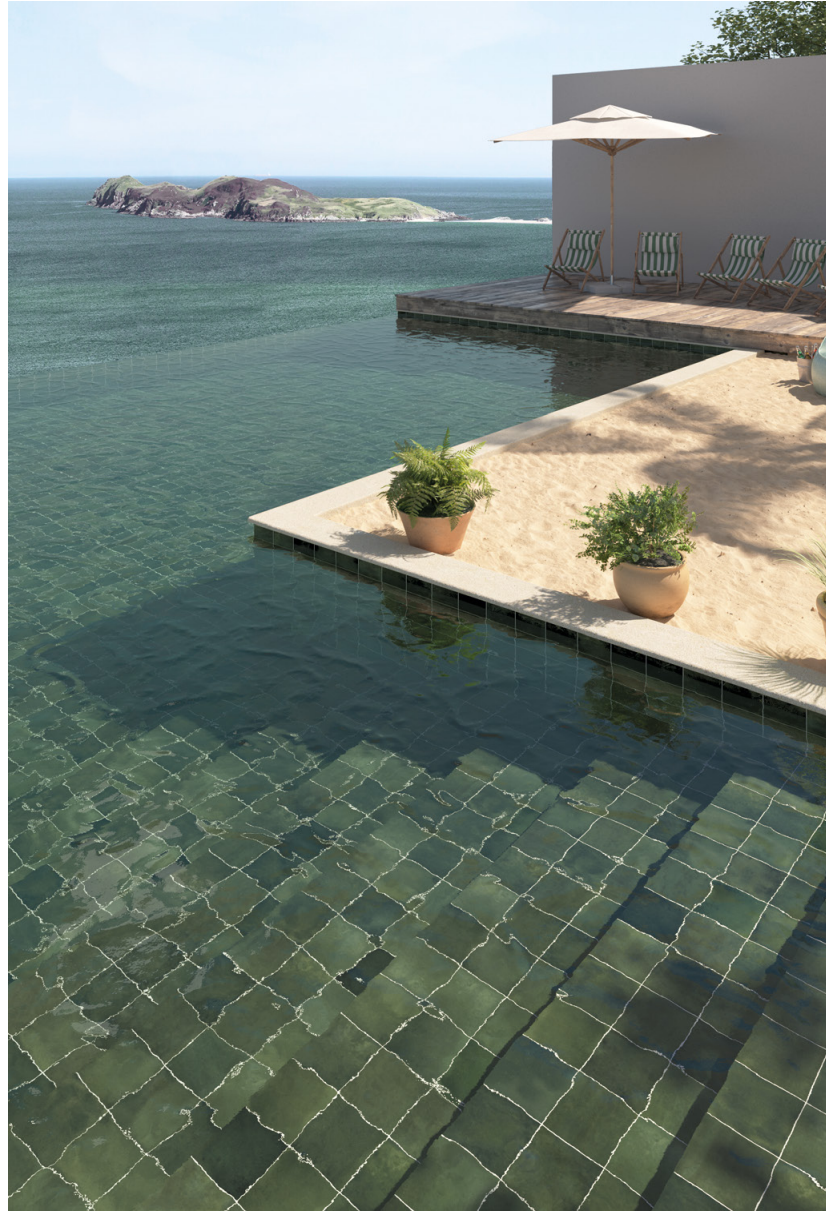

Mit glänzenden und matten Oberflächen und erhältlich in 12 stark schattierten Farben ermöglichen diese Fliesen eine vollständige Individualisierung und ein optisch auffälliges Design.

Diese speziell für Schwimmbäder entwickelte Kollektion vereint Langlebigkeit, Ästhetik und Wartungsfreundlichkeit und setzt neue Maßstäbe im Pooldesign.

SPA&POOLS est une collection de carreaux en céramique de 15x15 cm, en porcelaine de haute qualité, conçue pour transformer les piscines en espaces élégants et sophistiqués.

Avec des finitions brillantes et mates et disponibles en 12 couleurs très nuancées, ces carreaux permettent une personnalisation totale et un design visuellement saisissant.

Cette collection, créée spécifiquement pour les piscines, allie durabilité, esthétique et facilité d'entretien, établissant de nouvelles normes en matière de conception de piscines.

SPA&POOLS SEA MATT 15x15 cm 6" x 6"

EQUIPE

SPA&POOLS JUNGLE MATT 15x15 cm 6" x 6"

EQUIPE

SPA&POOLS INDIGO MATT 15x15 cm 6" x 6"

EQUIPE

SPA&POOLS CELADON 15x15 cm 6" x 6"

SPA&POOLS BLUE NIGHT 15x15 cm 6" x 6"

EQUIPE