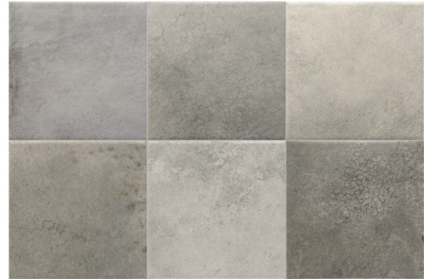

Con acabados en brillo y mate y disponibles en 12 colores altamente destonificados, estos azulejos permiten una personalización total y un diseño visualmente impactante.

Esta colección, creada específicamente para piscinas, combina durabilidad, estética y facilidad de mantenimiento, estableciendo nuevos estándares en el diseño de piscinas.

Mit glänzenden und matten Oberflächen und erhältlich in 12 stark schattierten Farben ermöglichen diese Fliesen eine vollständige Individualisierung und ein optisch auffälliges Design.

Diese speziell für Schwimmbäder entwickelte Kollektion vereint Langlebigkeit, Ästhetik und Wartungsfreundlichkeit und setzt neue Maßstäbe im Pooldesign.

CANVAS 31563 EQ-4

CANVAS MATT 31562 EQ-4

CELADON 31567 EQ-4

MOSS GREEN 31566 EQ-4

SHADOW MATT 31560 EQ-4

JUNGLE MATT 31558 EQ-4

SKY BLUE 31568 EQ-4

GLACIER 31564 EQ-4