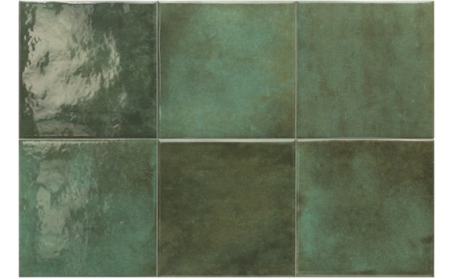

Mit glänzenden und matten Oberflächen und erhältlich in 12 stark schattierten Farben ermöglichen diese Fliesen eine vollständige Individualisierung und ein optisch auffälliges Design.

Diese speziell für Schwimmbäder entwickelte Kollektion vereint Langlebigkeit, Ästhetik und Wartungsfreundlichkeit und setzt neue Maßstäbe im Pooldesign.

SPA&POOLS MOSS GREEN 15x15 cm 6" x 6"

SPA&POOLS COLONIAL BLUE 15x15 cm 6" x 6"

Porcelánico · Pavimento / Porcelain tile · Floor tile
 Feinsteinzeug · Böden / Gres Cérame · Carrelage de sol

15 x 15 cm 6" x 6"

CANVAS 31563 EQ-4

CANVAS MATT 31562 EQ-4

CELADON 31567 EQ-4

MOSS GREEN 31566 EQ-4

SHADOW MATT 31560 EQ-4

JUNGLE MATT 31558 EQ-4

SKY BLUE 31568 EQ-4

GLACIER 31564 EQ-4