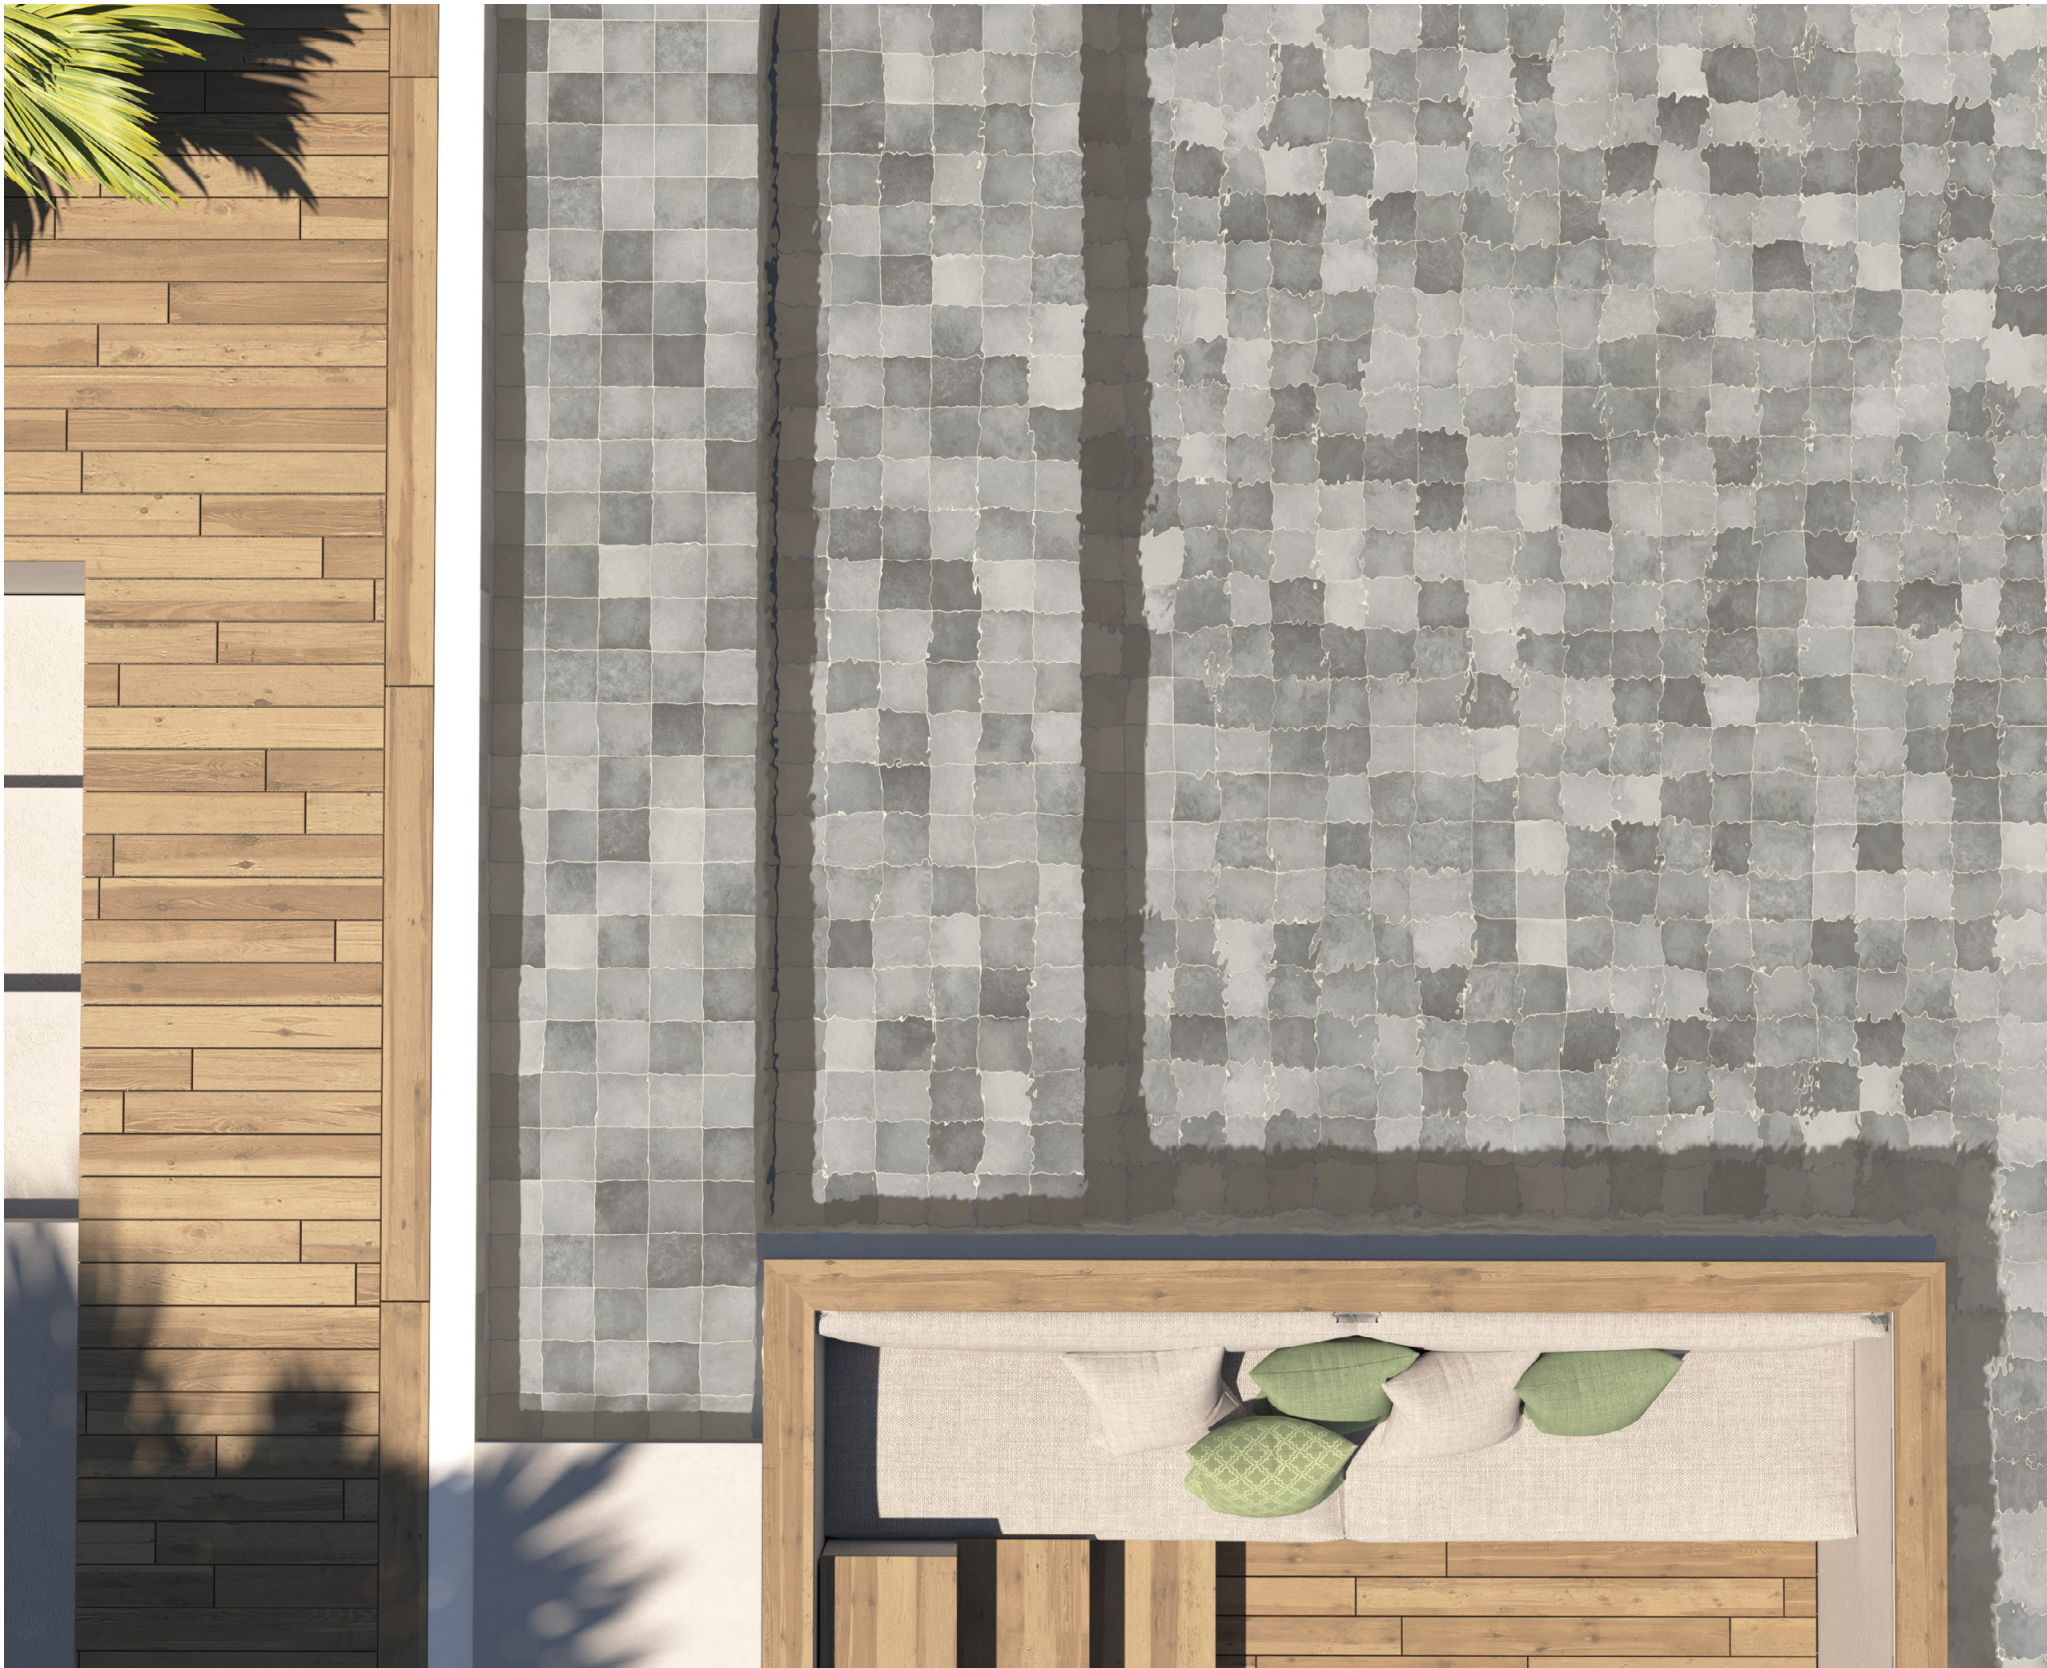

SPA&POOLS est une collection de carreaux en céramique de 15x15 cm, en porcelaine de haute qualité, conçue pour transformer les piscines en espaces élégants et sophistiqués.

Avec des finitions brillantes et mates et disponibles en 12 couleurs très nuancées, ces carreaux permettent une personnalisation totale et un design visuellement saisissant.

Cette collection, créée spécifiquement pour les piscines, allie durabilité, esthétique et facilité d'entretien, établissant de nouvelles normes en matière de conception de piscines.

SPA&POOLS SEA MATT 15x15 cm 6" x 6"

EQUIPE

SPA&POOLS JUNGLE MATT 15x15 cm 6" x 6"

EQUIPE

SPA&POOLS INDIGO MATT 15x15 cm 6" x 6"

EQUIPE

SPA&POOLS CELADON 15x15 cm 6" x 6"

SPA&POOLS BLUE NIGHT 15x15 cm 6" x 6"

EQUIPE