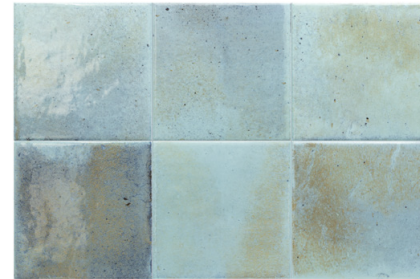

Con acabados en brillo y mate y disponibles en 12 colores altamente destonificados, estos azulejos permiten una personalización total y un diseño visualmente impactante.

Esta colección, creada específicamente para piscinas, combina durabilidad, estética y facilidad de mantenimiento, estableciendo nuevos estándares en el diseño de piscinas.

Mit glänzenden und matten Oberflächen und erhältlich in 12 stark schattierten Farben ermöglichen diese Fliesen eine vollständige Individualisierung und ein optisch auffälliges Design.

Diese speziell für Schwimmbäder entwickelte Kollektion vereint Langlebigkeit, Ästhetik und Wartungsfreundlichkeit und setzt neue Maßstäbe im Pooldesign.

SPA&POOLS est une collection de carreaux en céramique de 15x15 cm, en porcelaine de haute qualité, conçue pour transformer les piscines en espaces élégants et sophistiqués.

Avec des finitions brillantes et mates et disponibles en 12 couleurs très nuancées, ces carreaux permettent une personnalisation totale et un design visuellement saisissant.

CANVAS 31563 EQ-4

CANVAS MATT 31562 EQ-4

CELADON 31567 EQ-4

MOSS GREEN 31566 EQ-4

SHADOW MATT 31560 EQ-4

JUNGLE MATT 31558 EQ-4

SKY BLUE 31568 EQ-4

GLACIER 31564 EQ-4