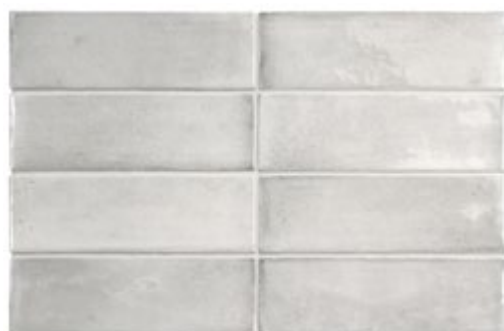

Amber Grey Matt
27981 EQ-10D

Black Hat Matt
27982 EQ-10D

5 x 15 cm
2" x 6"

White
27984 EQ-10D

Canvas
27985 EQ-10D

Orchard Pink
27986 EQ-10D

Blue Grass
27987 EQ-10D

Blue Night
27988 EQ-10D

Verd
27989 EQ-10D

Amber Grey
27990 EQ-10D

Black Hat
27991 EQ-10D

Coco

Coco

Coco

Coco

Coco