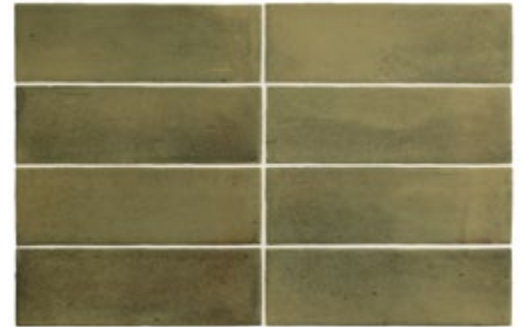

Coco

5 x 15 cm
2" x 6"

White Matt
27976 EQ-10D

Canvas Matt
27977 EQ-10D

Orchard Pink Matt
27978 EQ-10D

Blue Grass Matt
27979 EQ-10D

Blue Night Matt
27980 EQ-10D

Verd Matt
27983 EQ-10D

Amber Grey Matt
27981 EQ-10D

Black Hat Matt
27982 EQ-10D

5 x 15 cm
2" x 6"

White
27984 EQ-10D

Canvas
27985 EQ-10D

Orchard Pink
27986 EQ-10D

Blue Grass
27987 EQ-10D

Blue Night
27988 EQ-10D

Verd
27989 EQ-10D

Amber Grey
27990 EQ-10D

Black Hat
27991 EQ-10D

Coco

Coco

Coco

Coco

Coco